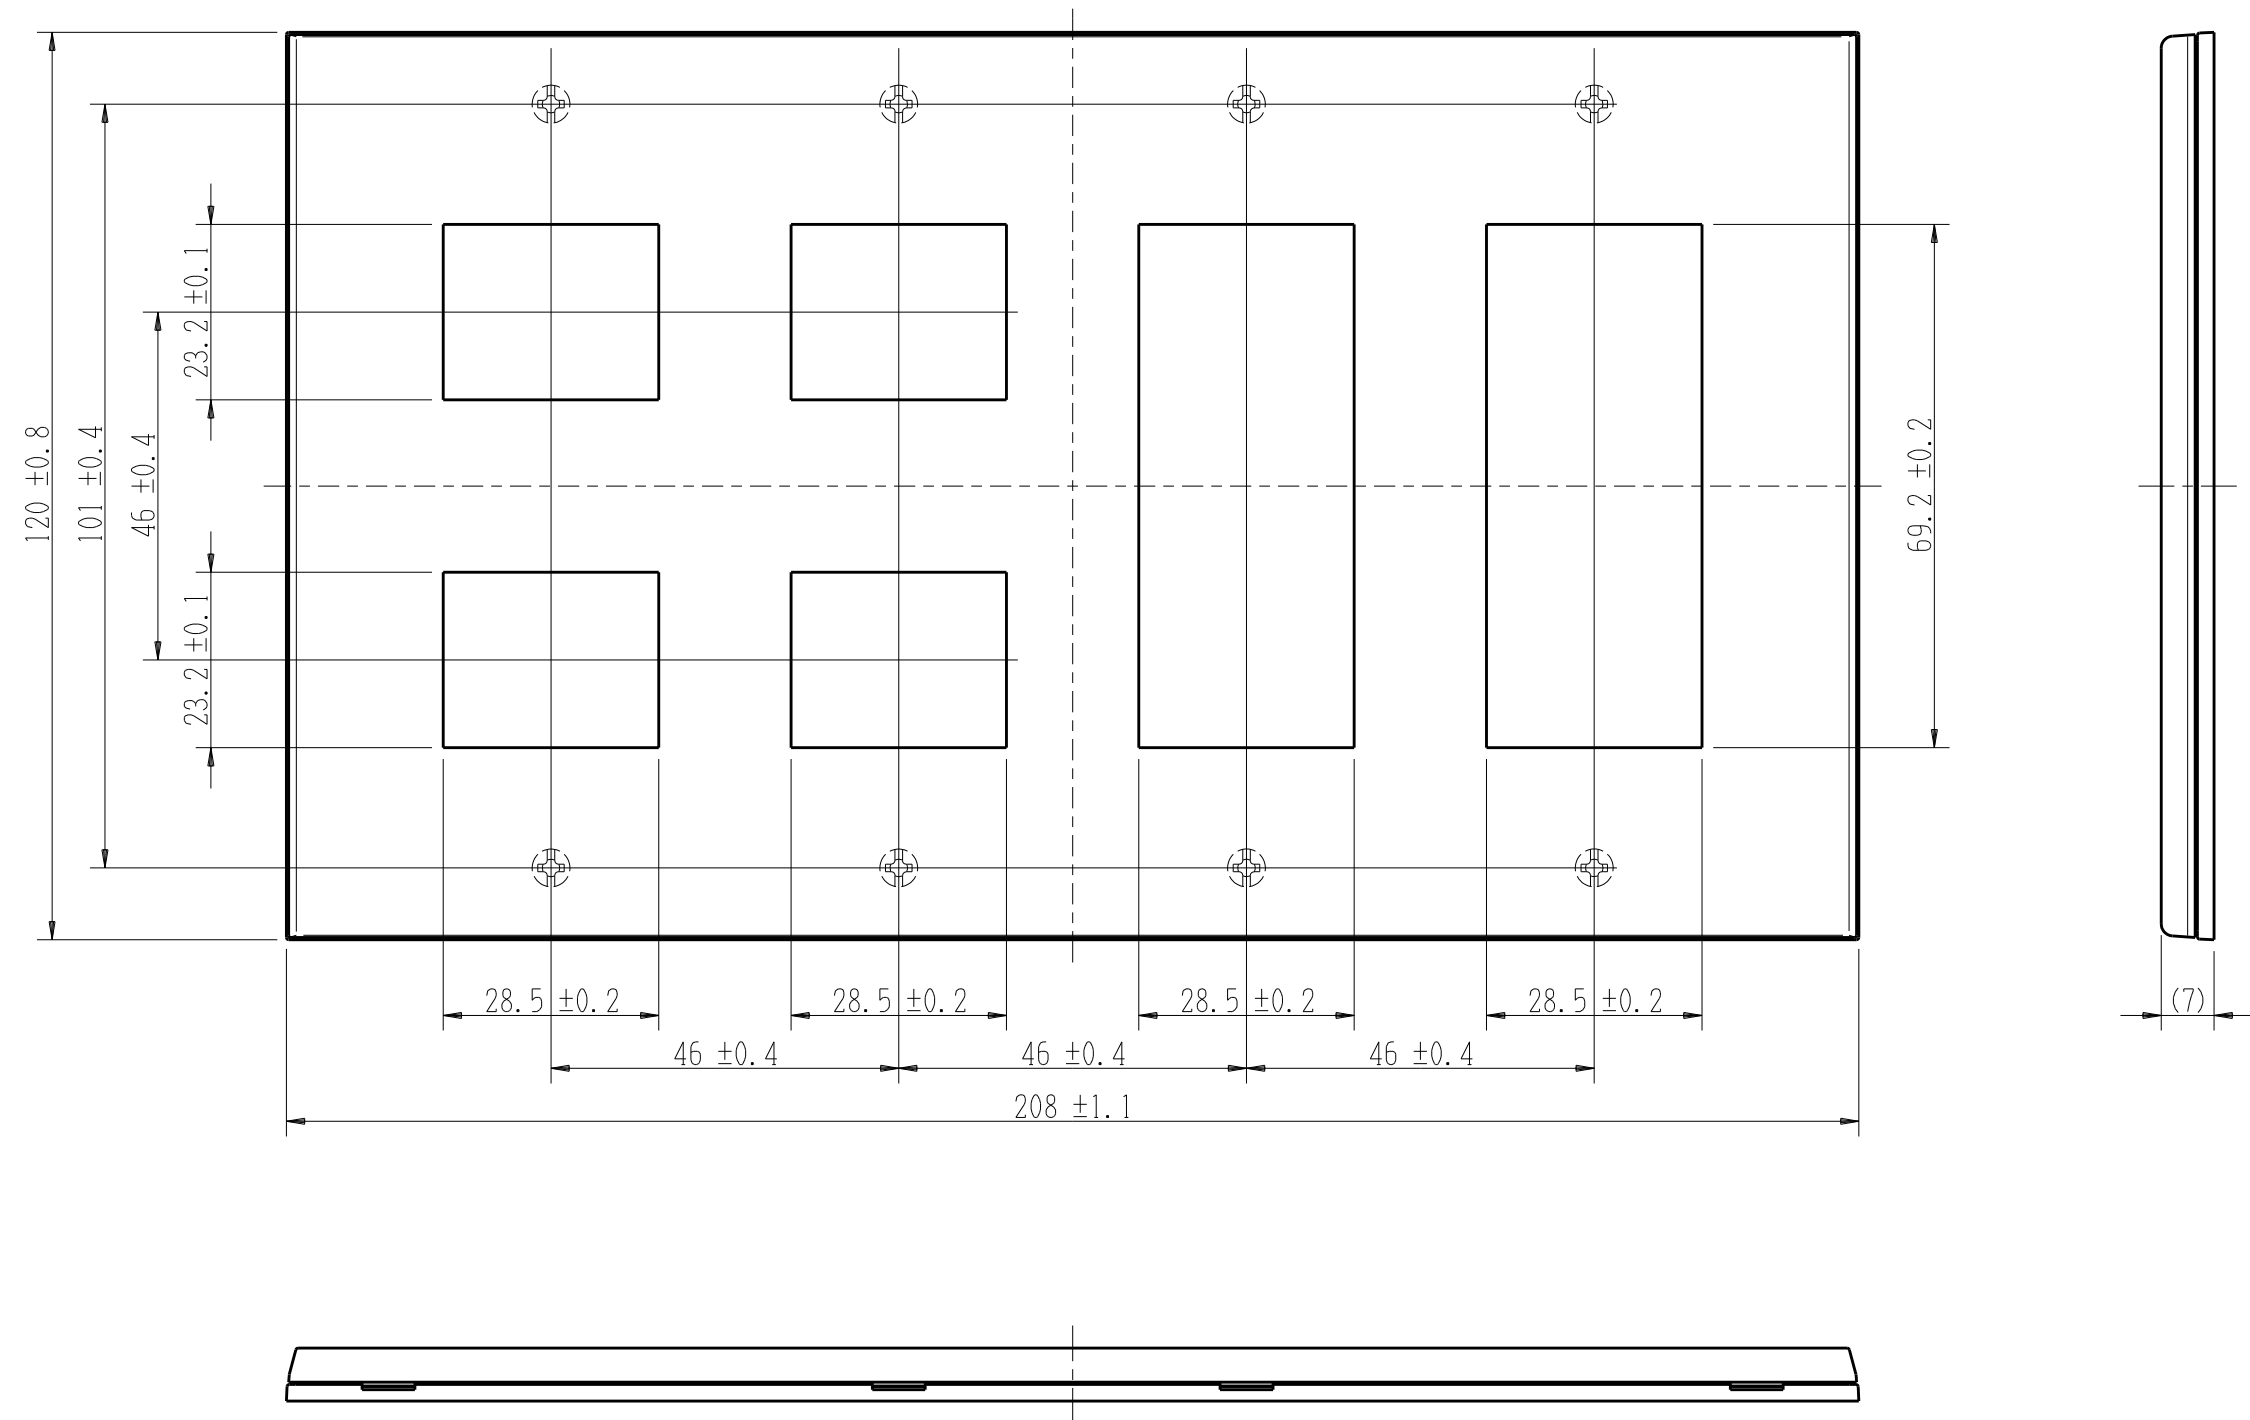

QWD-2233

J-WIDE SLIM square

2ピースコンセントプレート

4連用 2+2+3+3口

第三角法

※ 仕様及び外観は商品改良のため、予告なく変更する事がありますので、都度、最新版をご確認ください。

作成

2020年09月11日