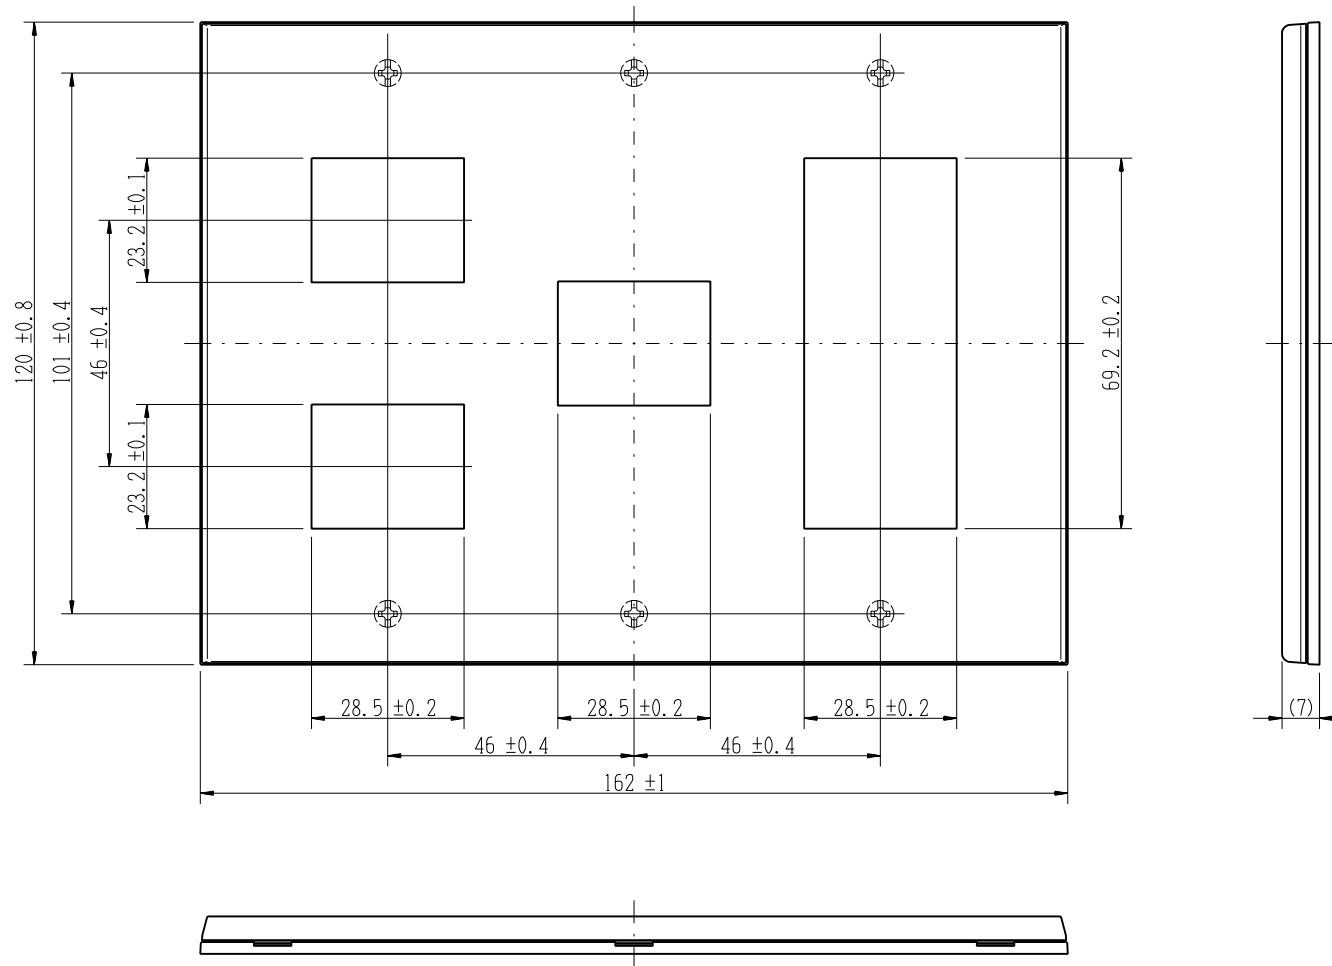

QWD-213

J-WIDE SLIM square

2ピースコンセントプレート

3連用 2+1+3口

第三角法

※ 仕様及び外観は商品改良のため、予告なく変更する事がありますので、都度、最新版をご確認ください。

作成

2018年12月04日