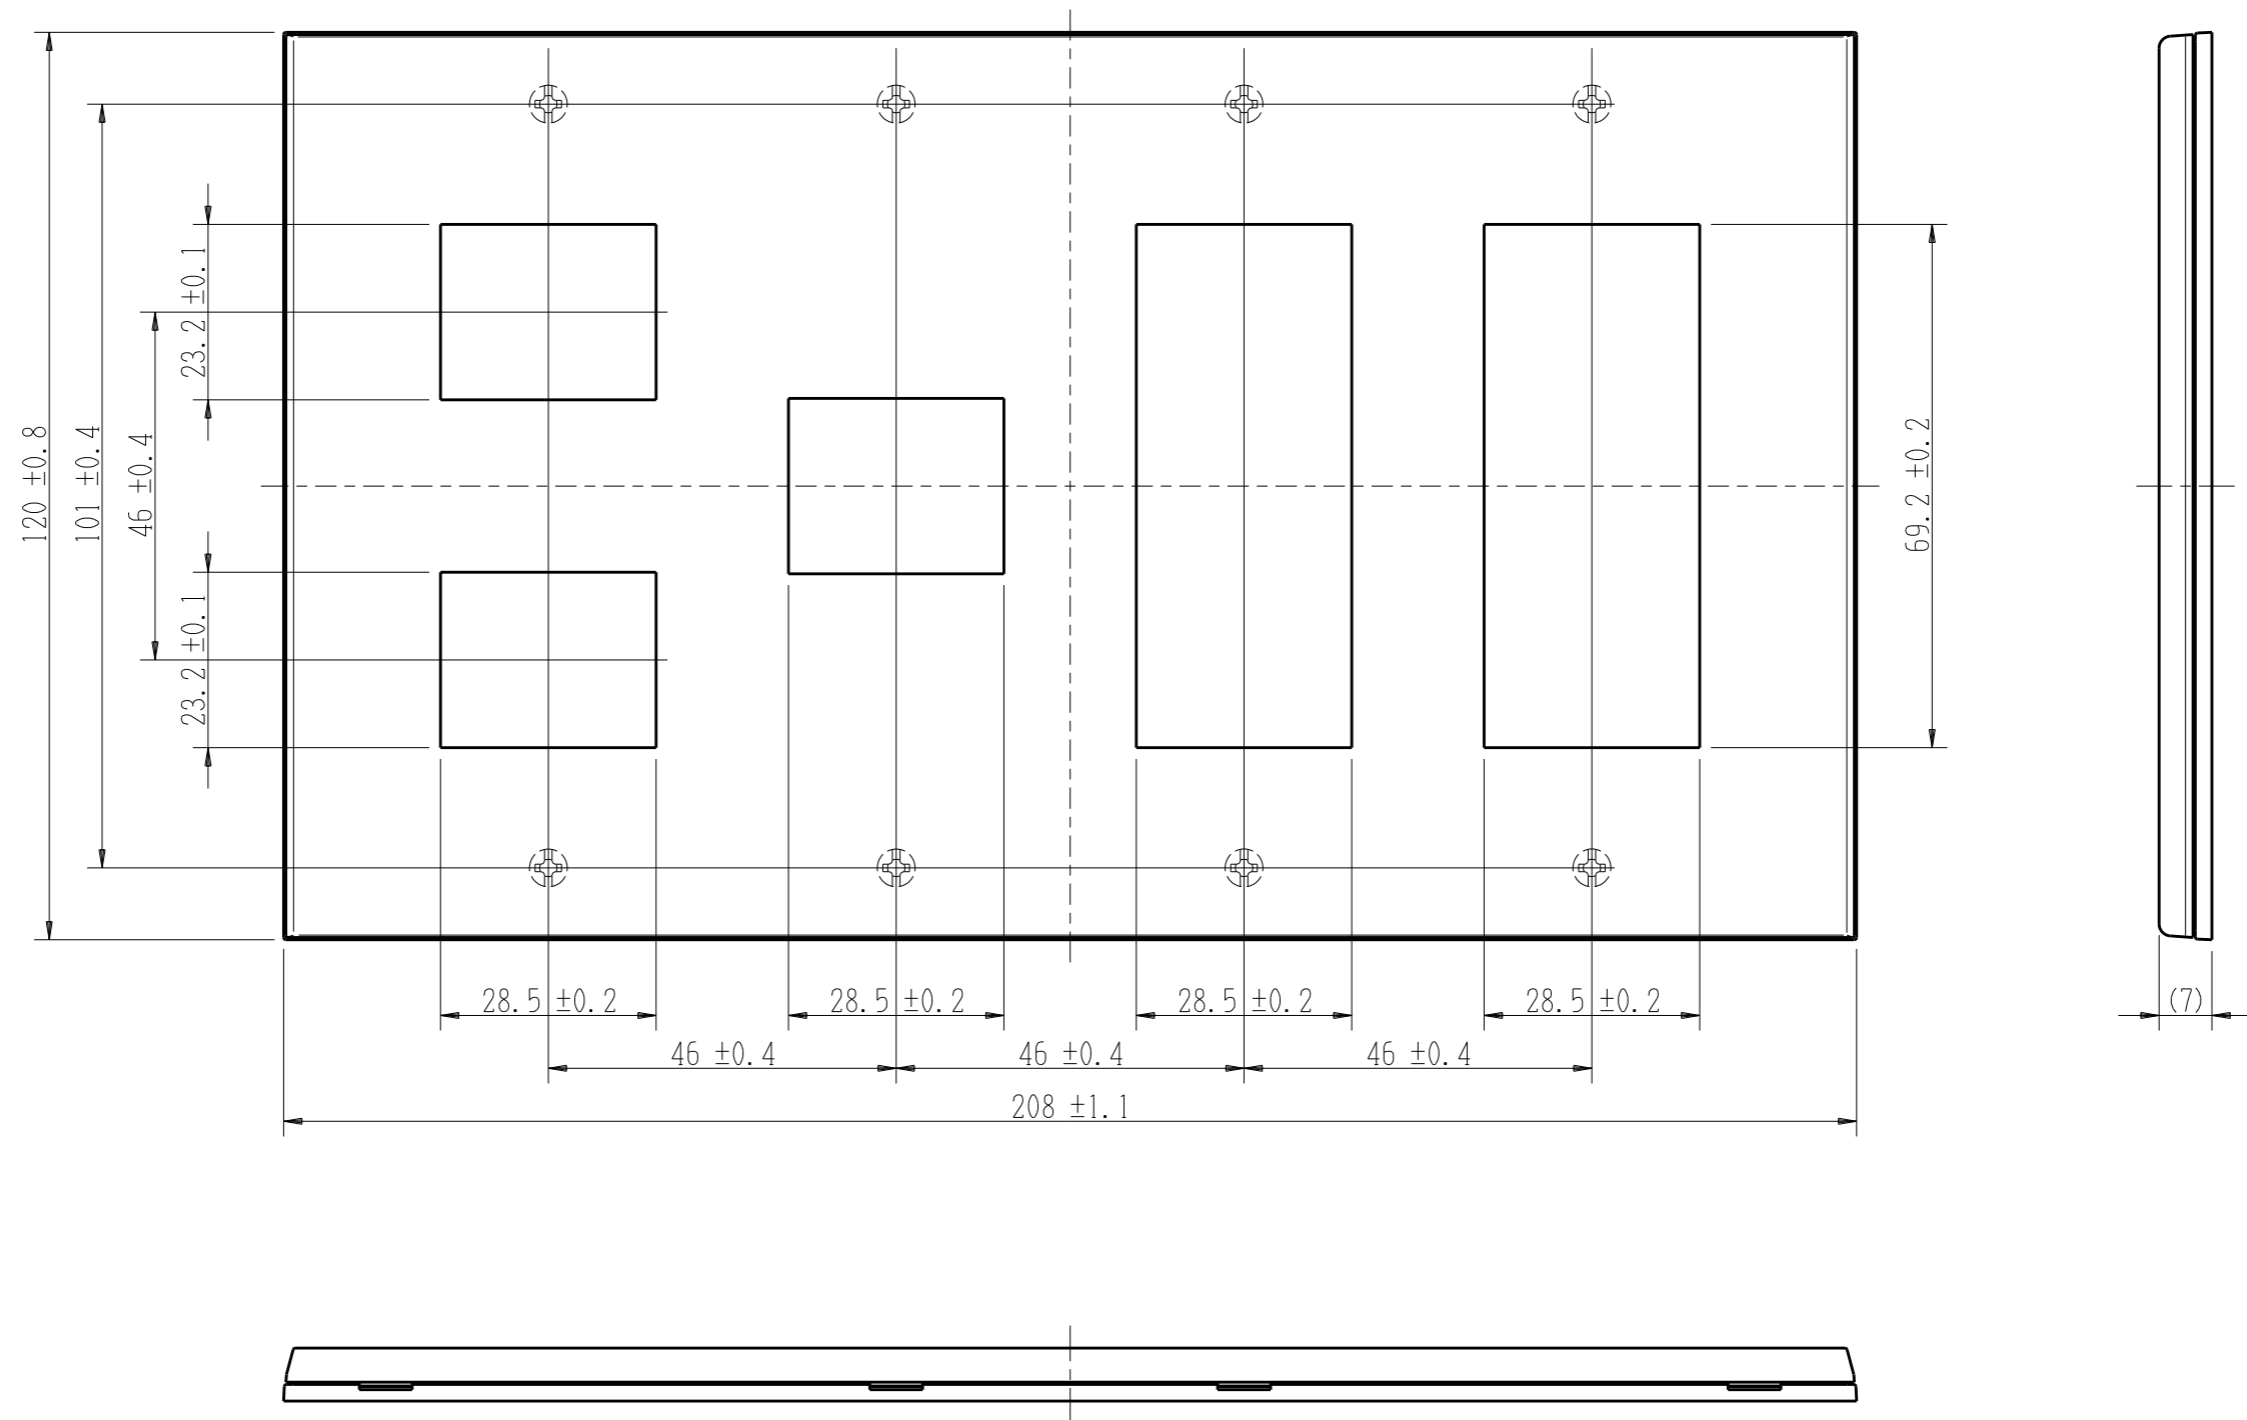

QWD-2133

J-WIDE SLIM square

2ピースコンセントプレート

4連用 2+1+3+3口

第三角法

※ 仕様及び外観は商品改良のため、予告なく変更する事がありますので、都度、最新版をご確認ください。

作成

2020年09月15日