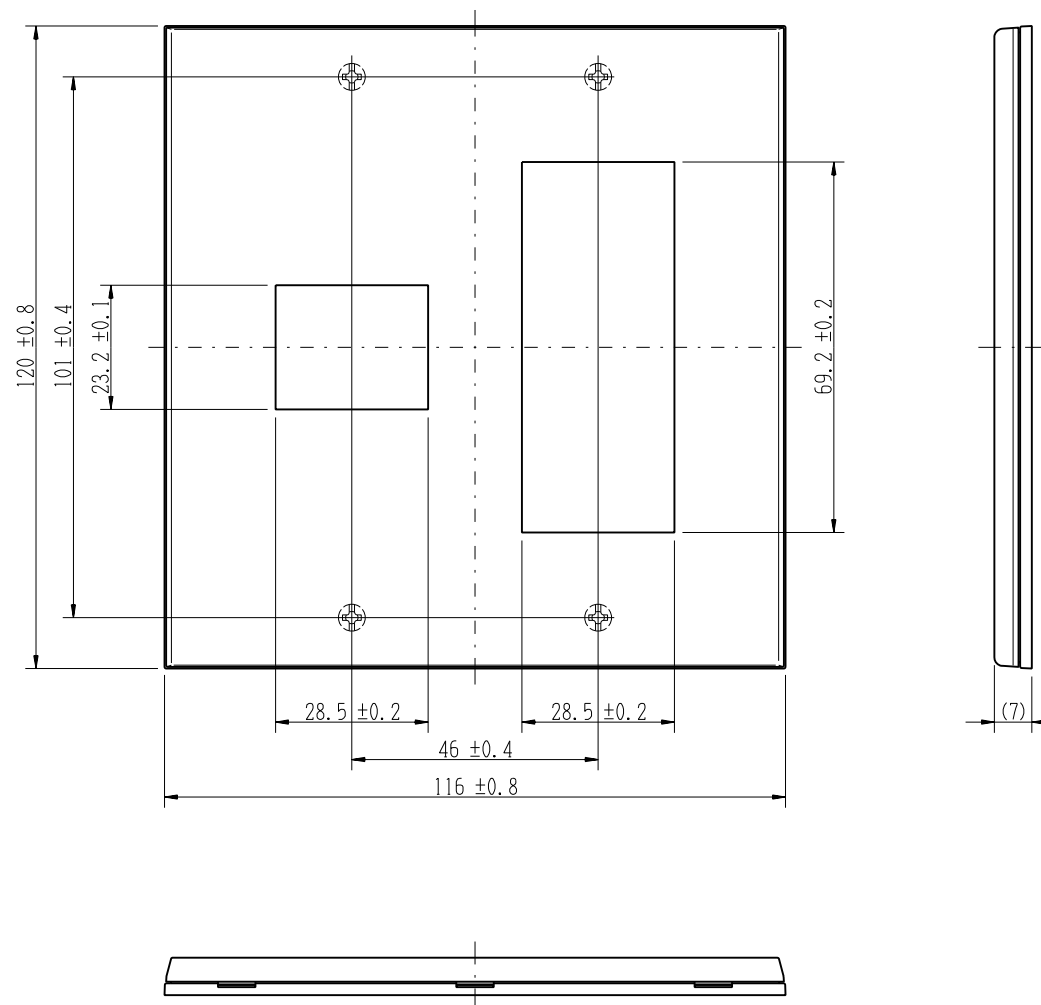

QWD-13

J-WIDE SLIM square
2ピースコンセントプレート

2連用 1+3口

第三角法

※ 仕様及び外観は商品改良のため、予告なく変更する事がありますので、都度、最新版をご確認ください。

作成

2018年12月03日

神保電器株式会社