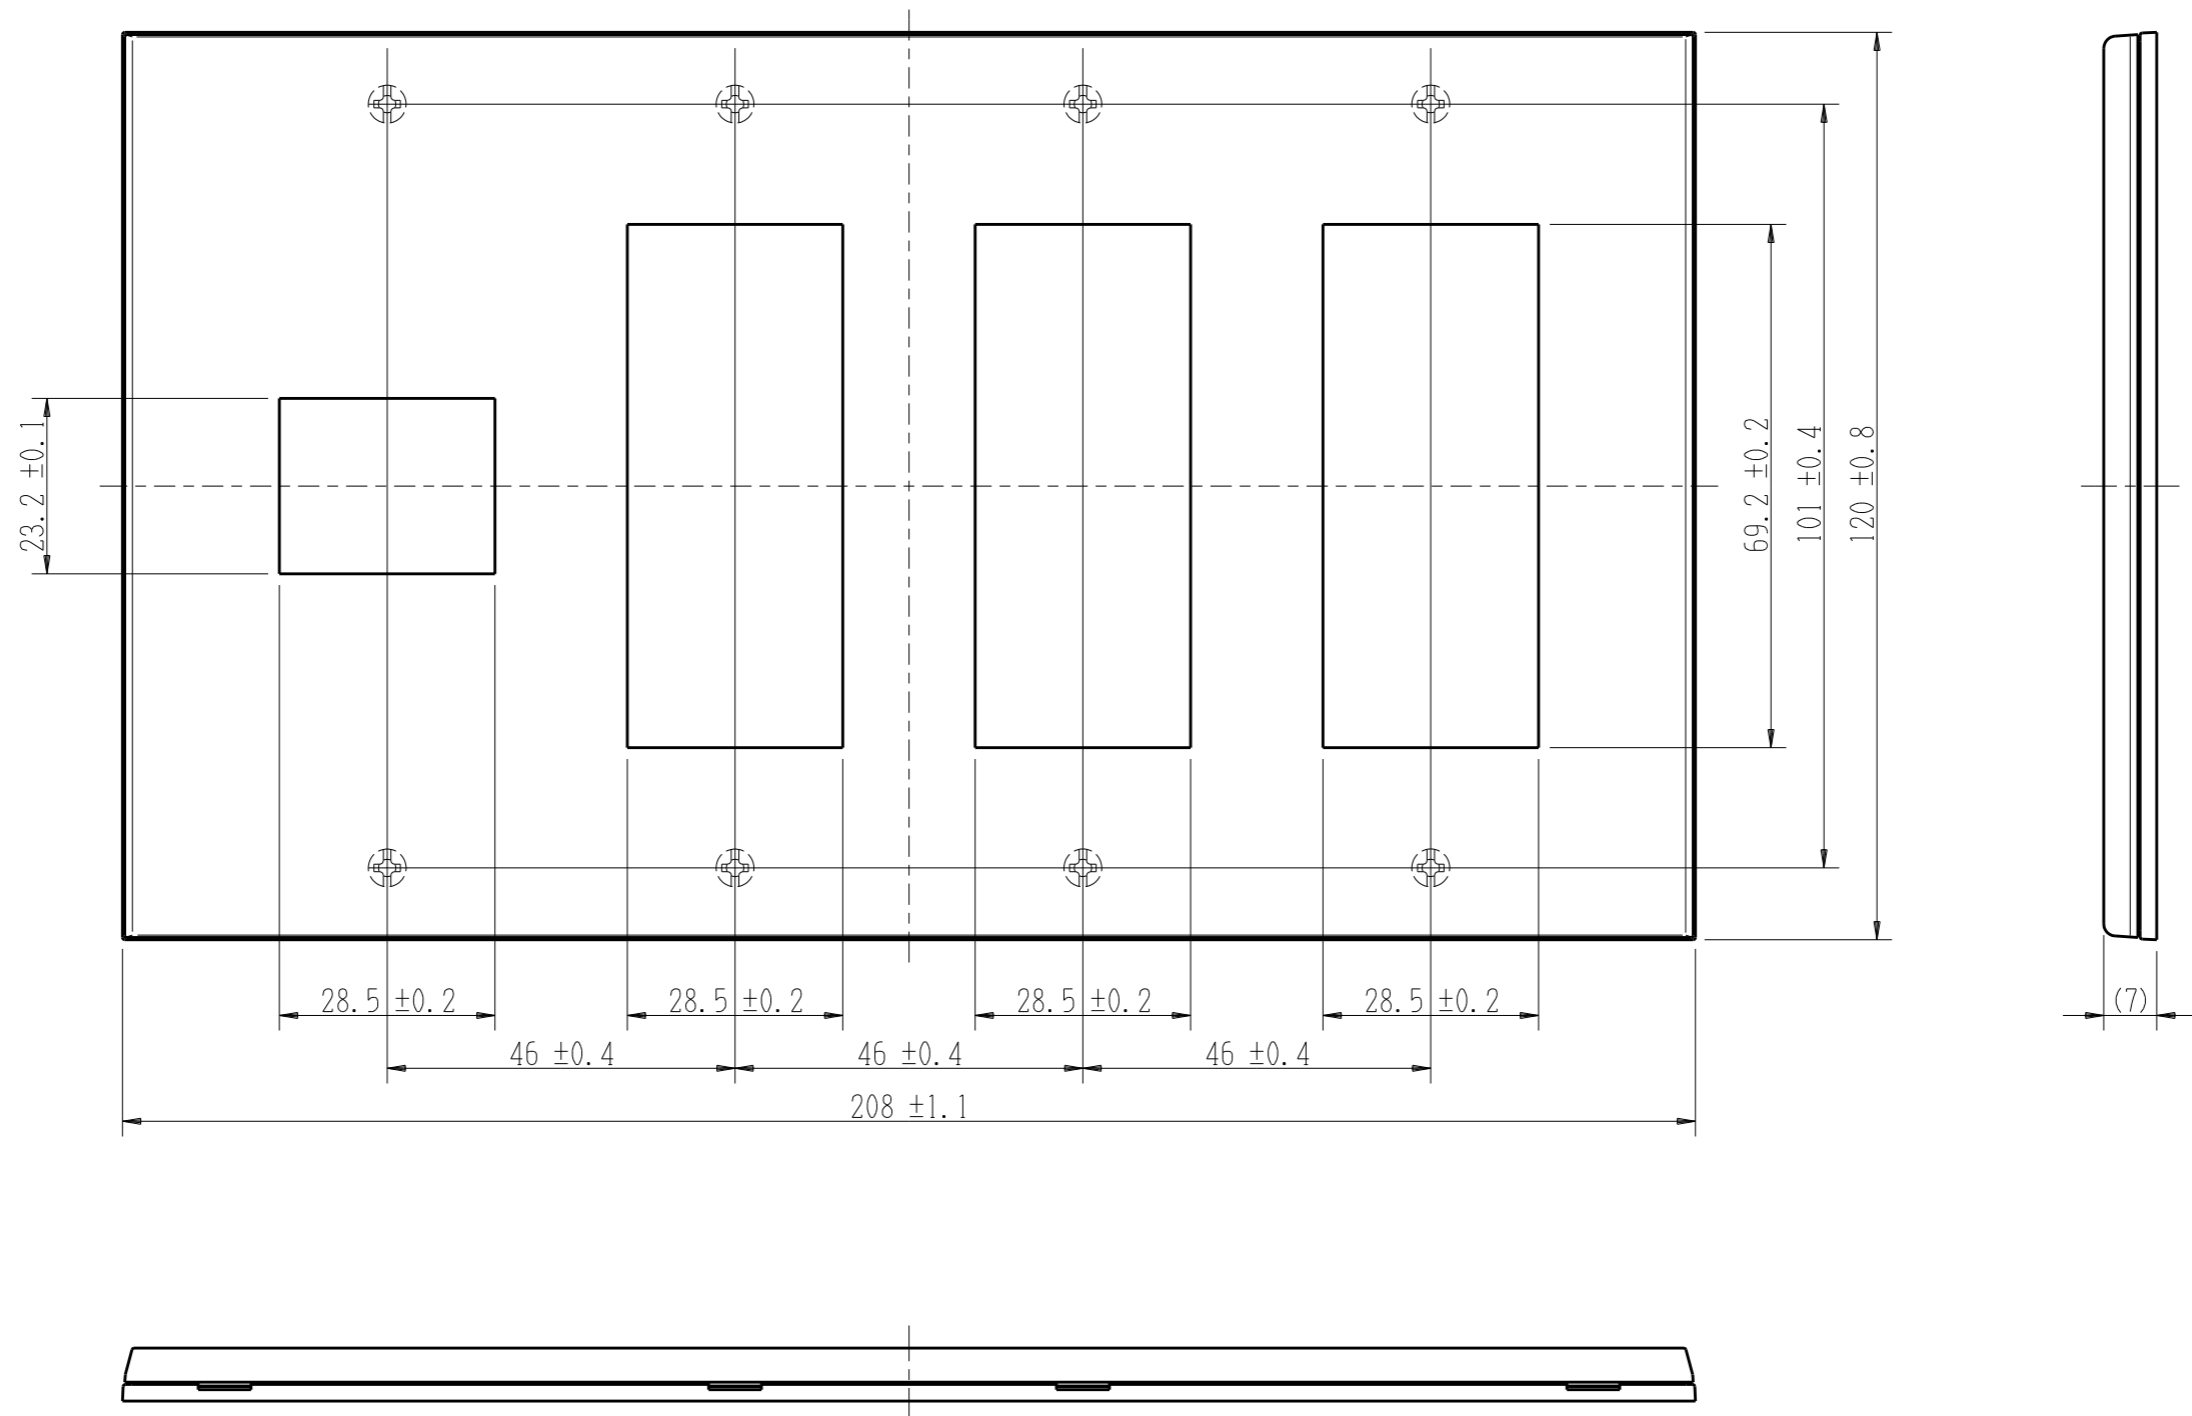

QWD-1333

J-WIDE SLIM square

2ピースコンセントプレート

4連用 1+3+3+3口

第三角法

※ 仕様及び外観は商品改良のため、予告なく変更する事がありますので、都度、最新版をご確認ください。

作成

2019年07月16日