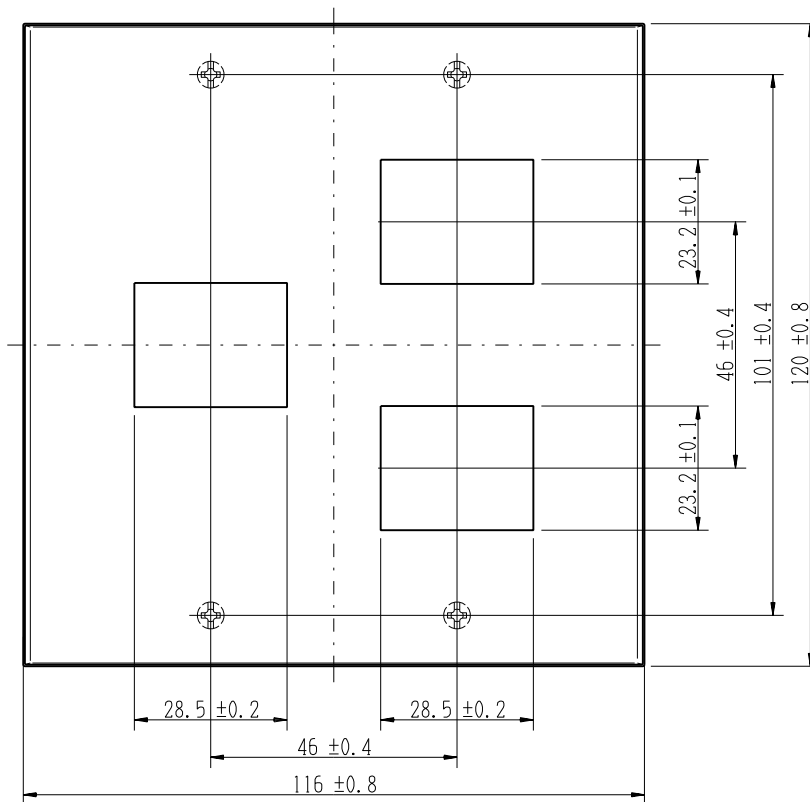

QWD-12

J-WIDE SLIM square

2ピースコンセントプレート

2連用 1+2口

第三角法

※ 仕様及び外観は商品改良のため、予告なく変更する事がありますので、都度、最新版をご確認ください。

作成

2018年12月03日