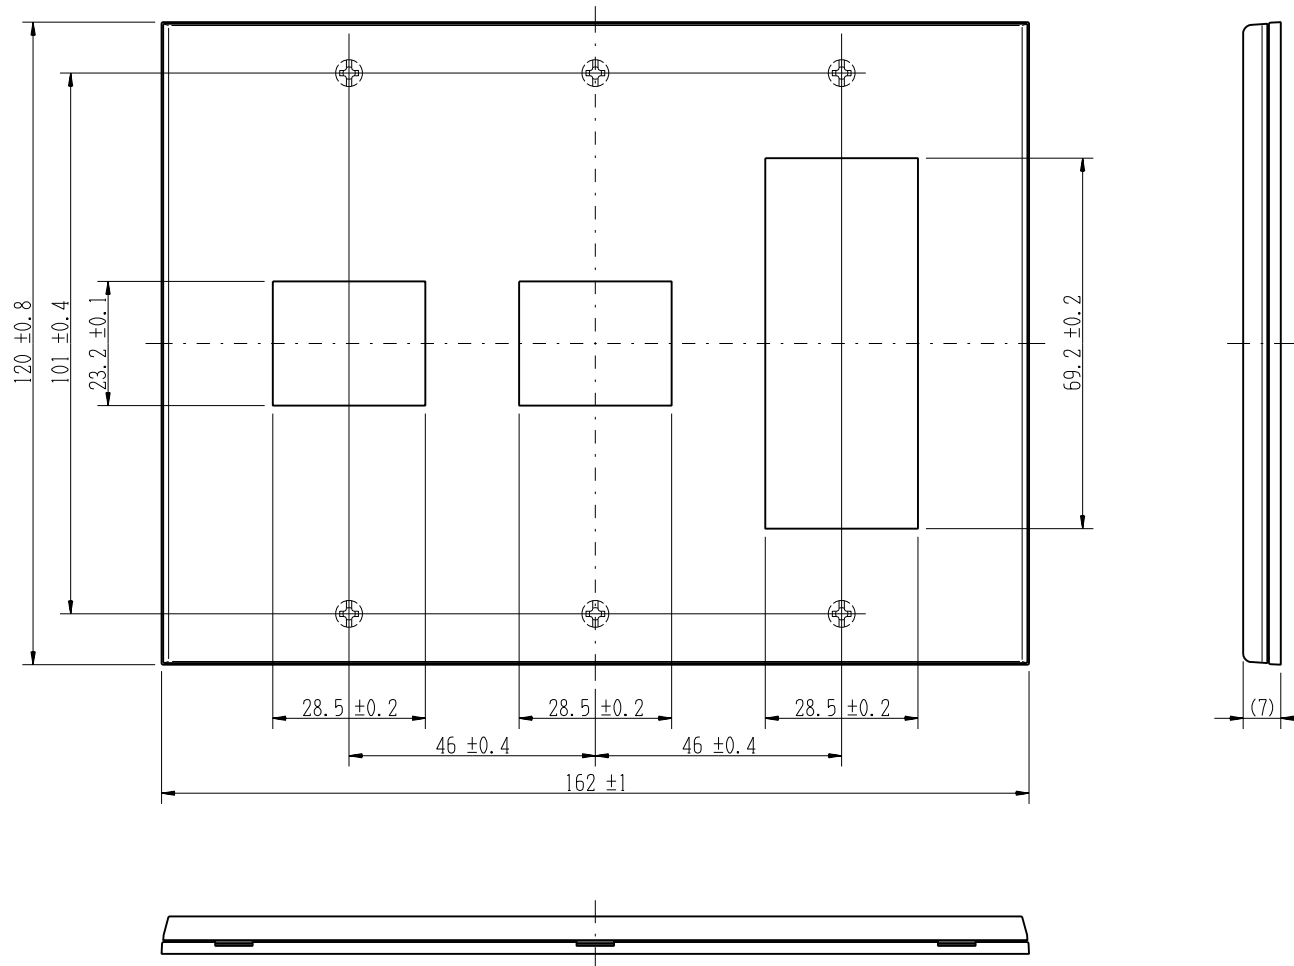

QWD-113

J-WIDE SLIM square

2ピースコンセントプレート

3連用 1+1+3口

第三角法

※ 仕様及び外観は商品改良のため、予告なく変更する事がありますので、都度、最新版をご確認ください。

作成

2018年12月03日