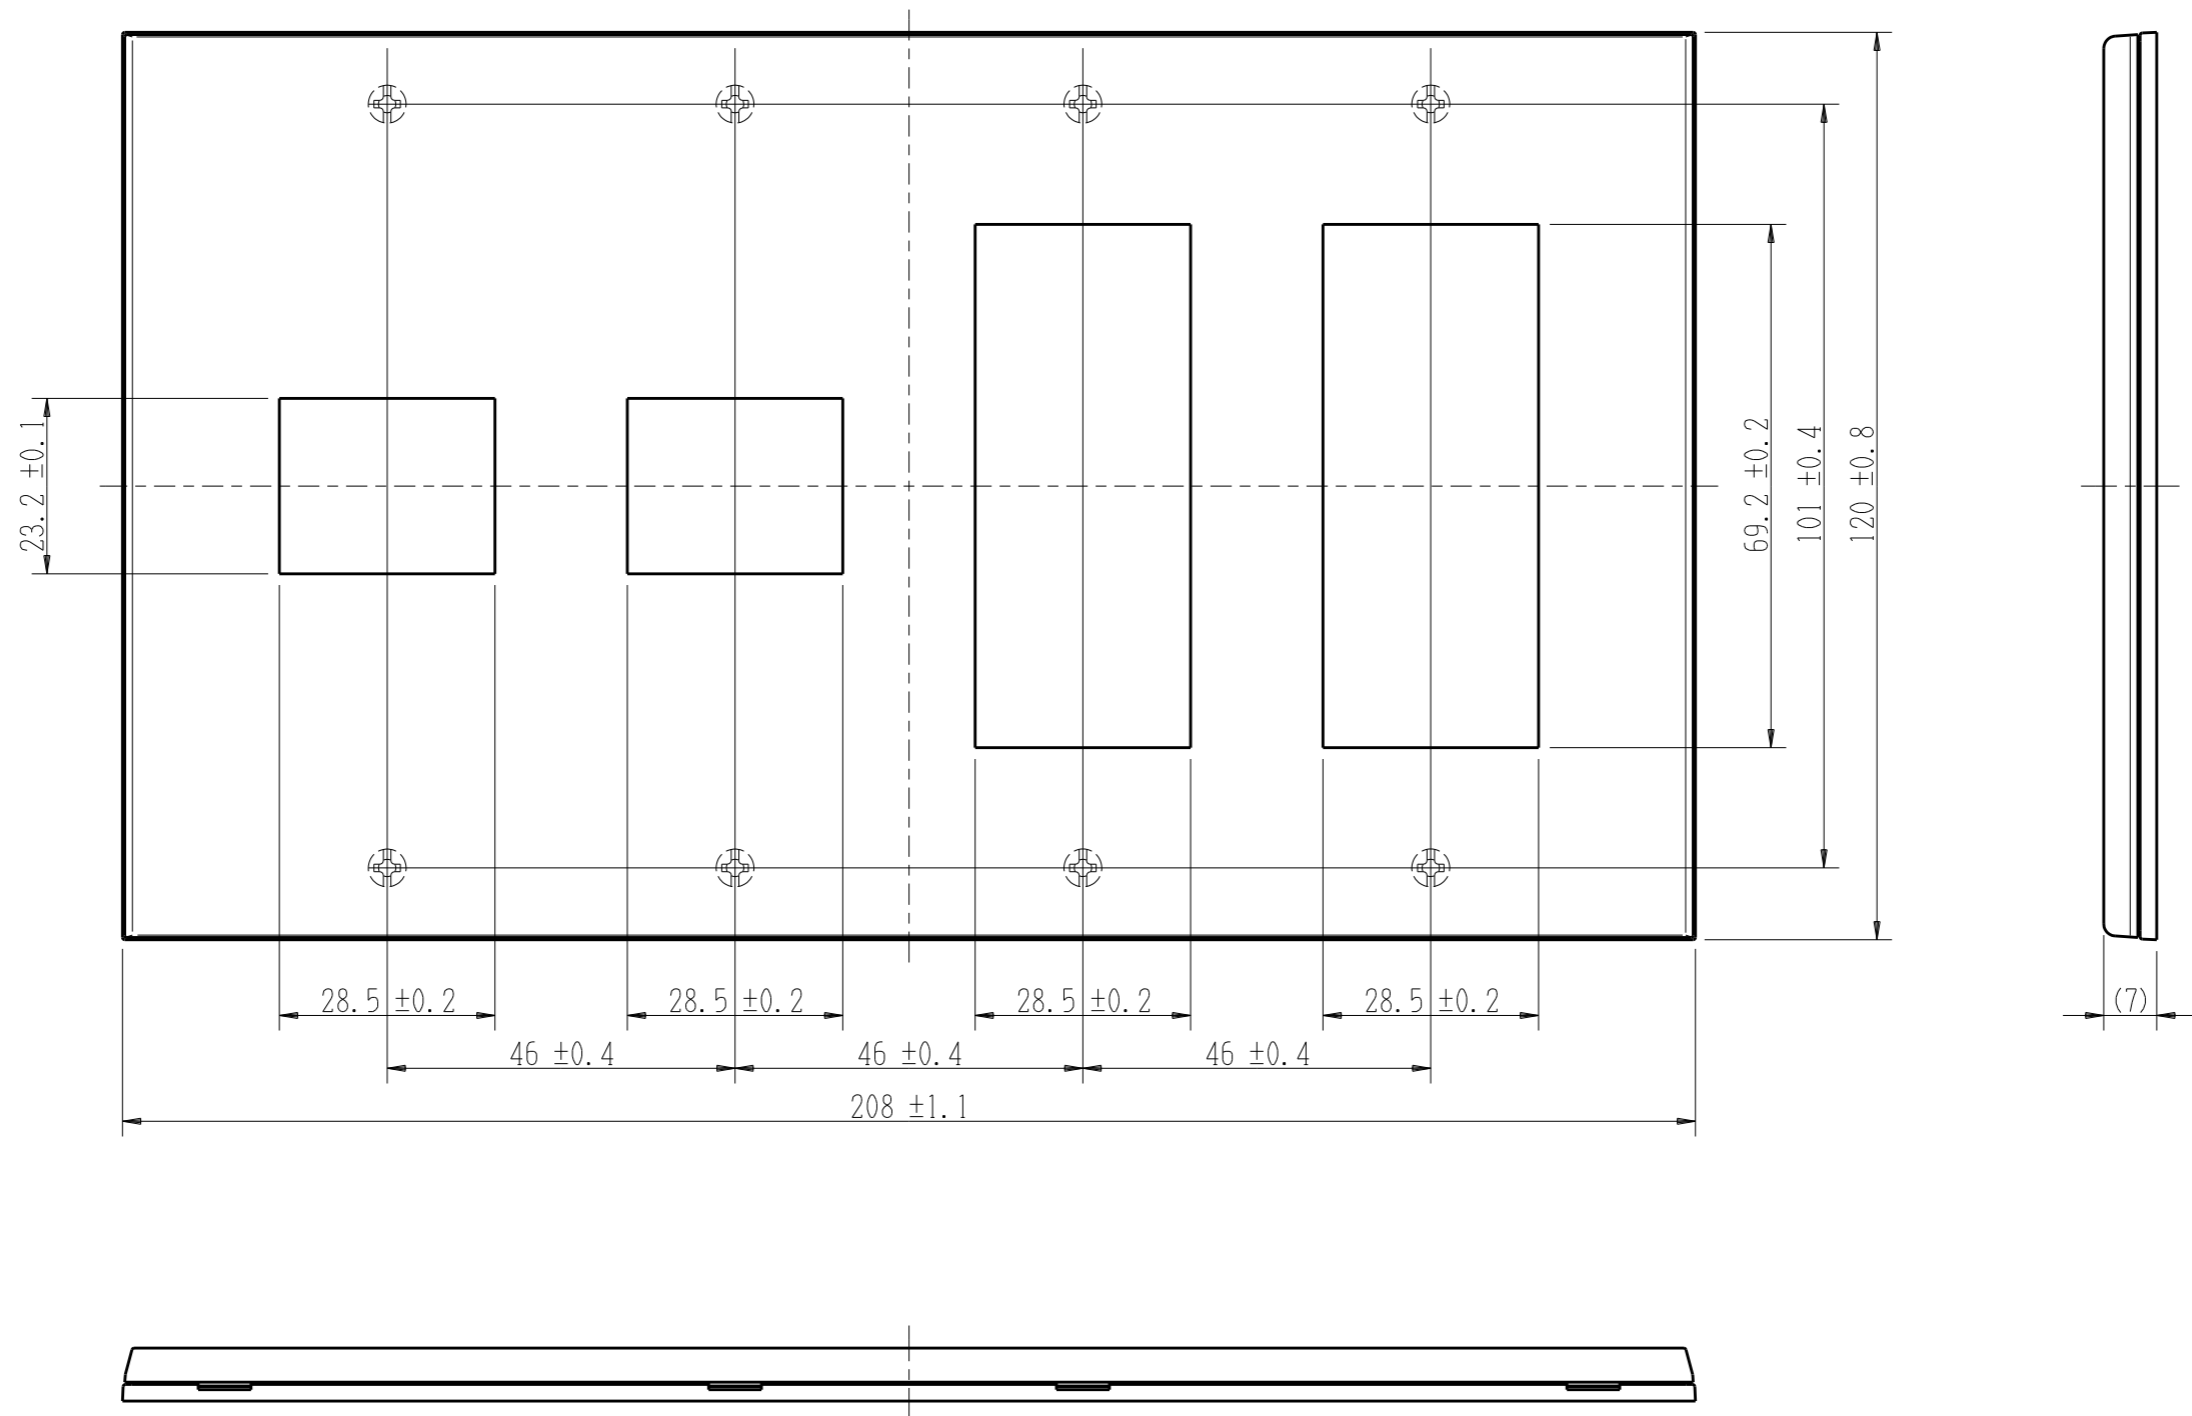

QWD-1133

J-WIDE SLIM square

2ピースコンセントプレート

4連用 1+1+3+3口

第三角法

※ 仕様及び外観は商品改良のため、予告なく変更する事がありますので、都度、最新版をご確認ください。

作成

2020年09月15日