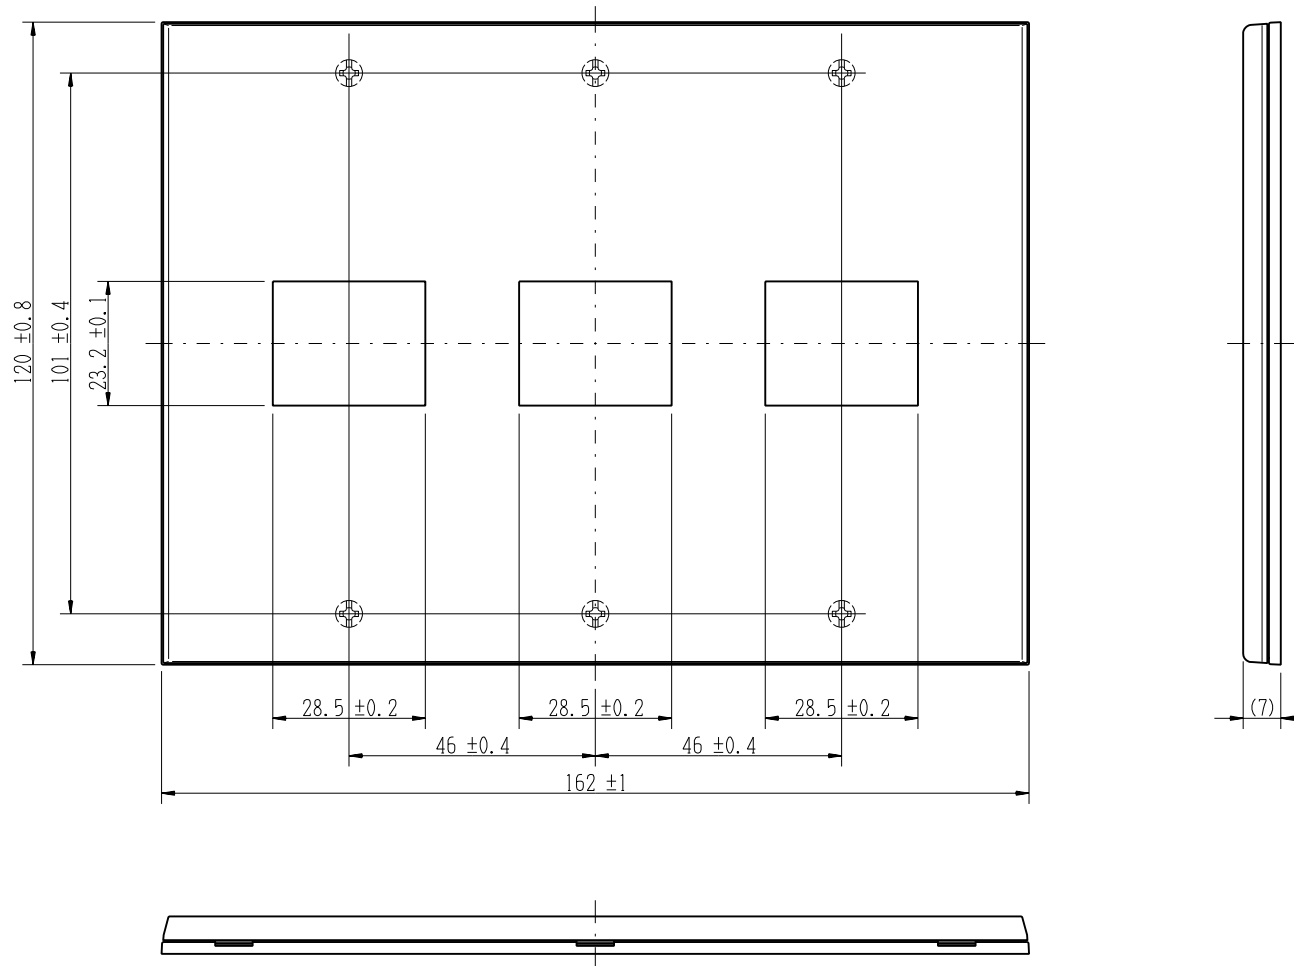

QWD-111

J-WIDE SLIM square

2ピースコンセントプレート

3連用 1+1+1口

第三角法

※ 仕様及び外観は商品改良のため、予告なく変更する事がありますので、都度、最新版をご確認ください。

作成

2019年07月16日