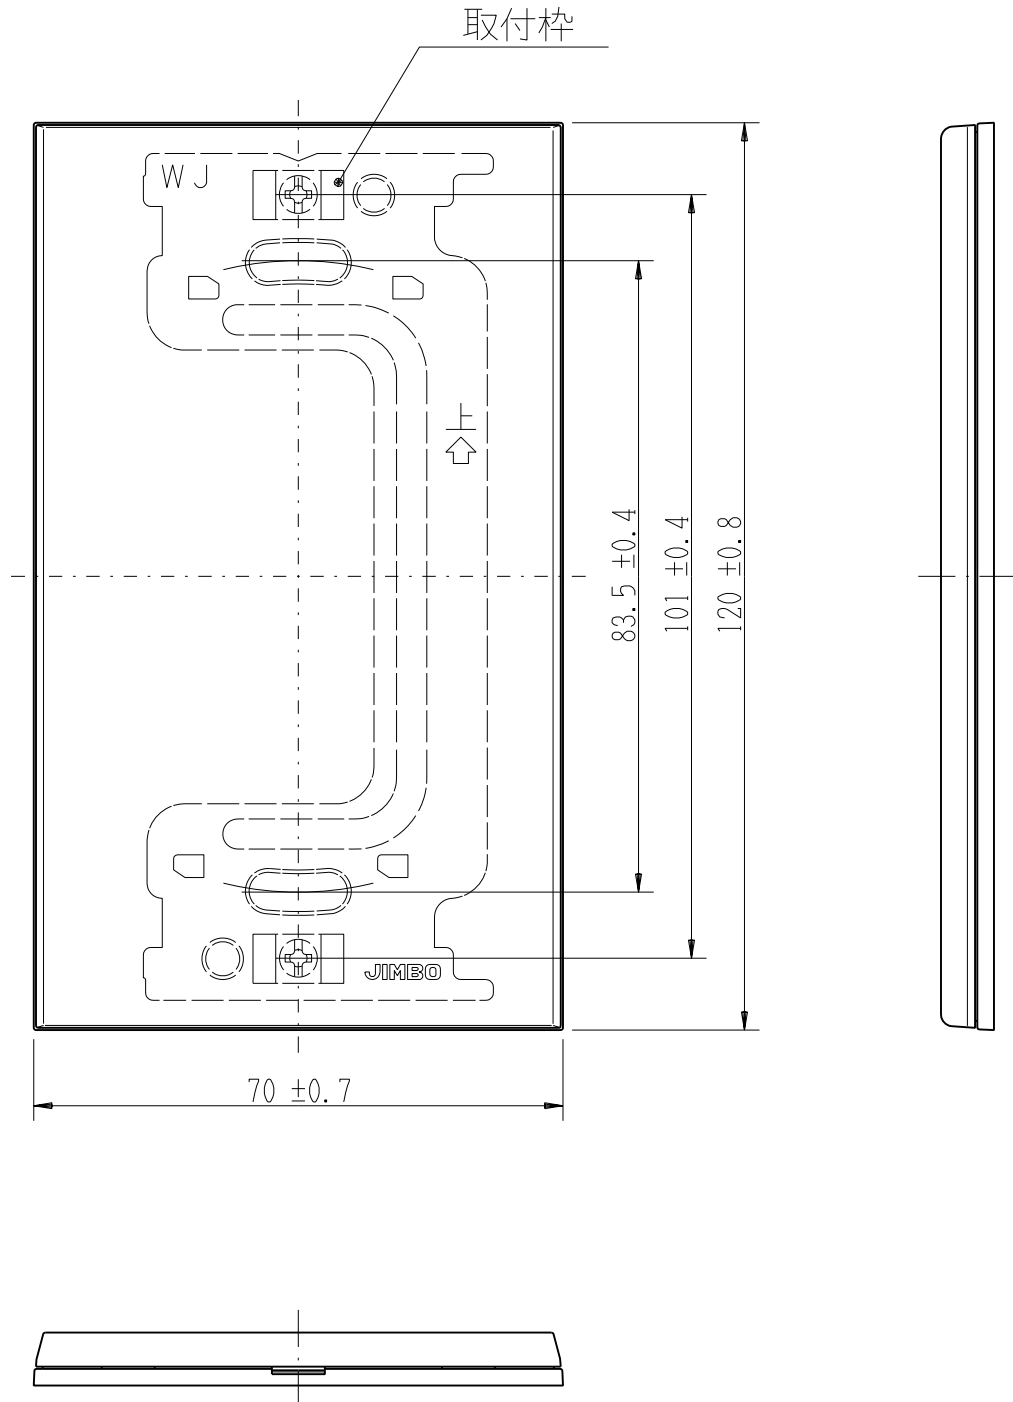

製 番	QWD-0	製 品 名	J-WIDE SLIM square	
			2ピースコンセントプレート	
			1連用 ブランク	第三角法

※付属品： # 3747(取付枠) × 1 鋼板 t1.2

※ 仕様及び外観は商品改良のため、予告なく変更する事がありますので、都度、最新版をご確認ください。

作 成	2018年12月03日	 <b>神保電器株式会社</b>
--------	-------------	---