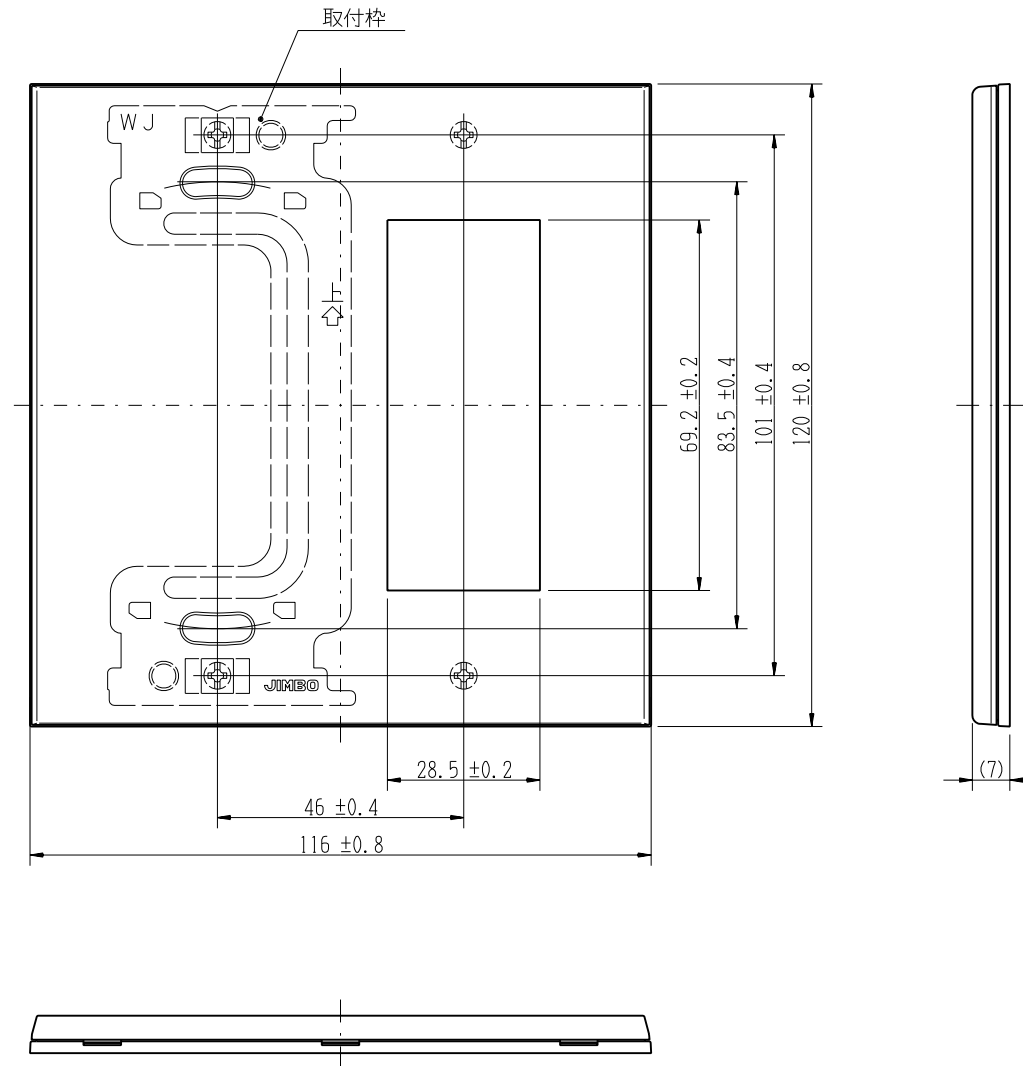

QWD-03

J-WIDE SLIM square

2ピースコンセントプレート

2連用 ブランク+3口

第三角法

※付属品：#3747(取付枠)×1 鋼板 t1.2

※仕様及び外観は商品改良のため、予告なく変更する事がありますので、都度、最新版をご確認ください。

作成