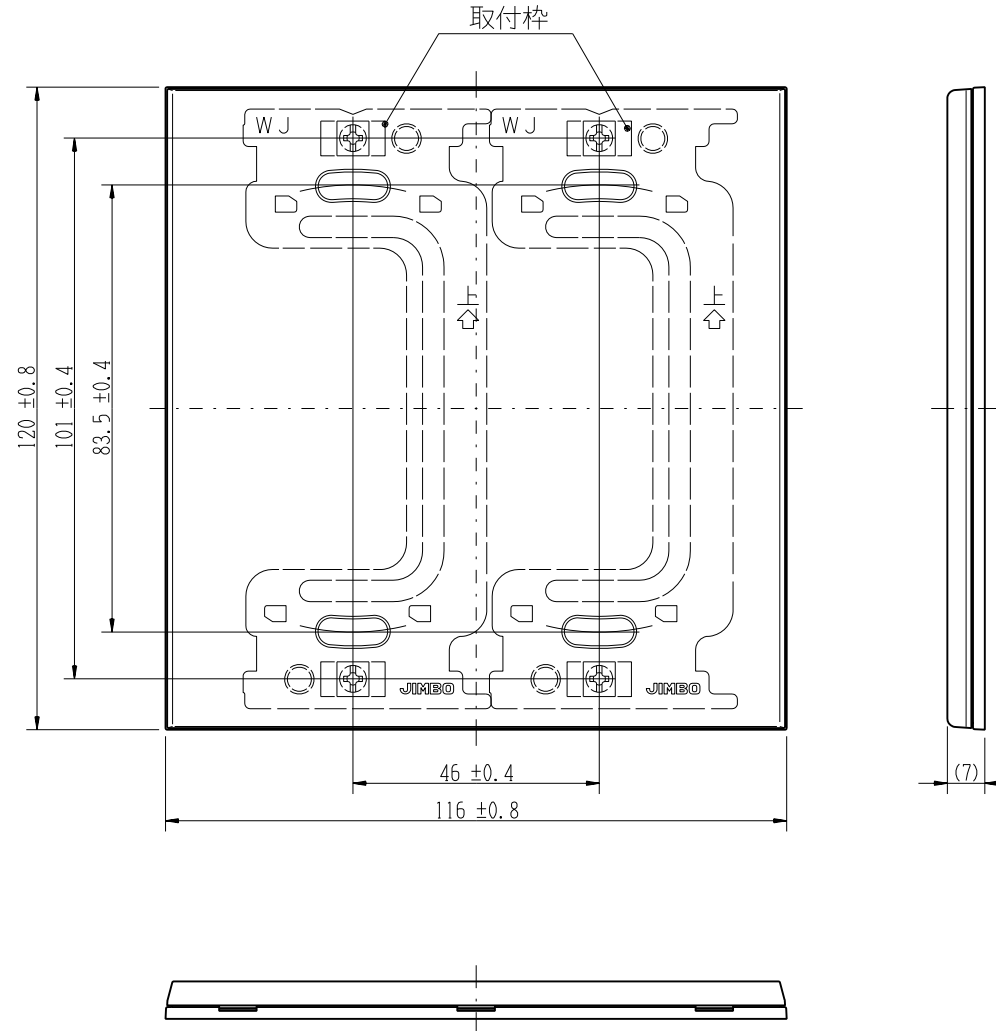

QWD-00

J-WIDE SLIM square

2ピースコンセントプレート

2連用 ブランク

第三角法

※付属品：# 3747(取付枠)×2 鋼板 t1.2

※ 仕様及び外観は商品改良のため、予告なく変更する事がありますので、都度、最新版をご確認ください。

作成