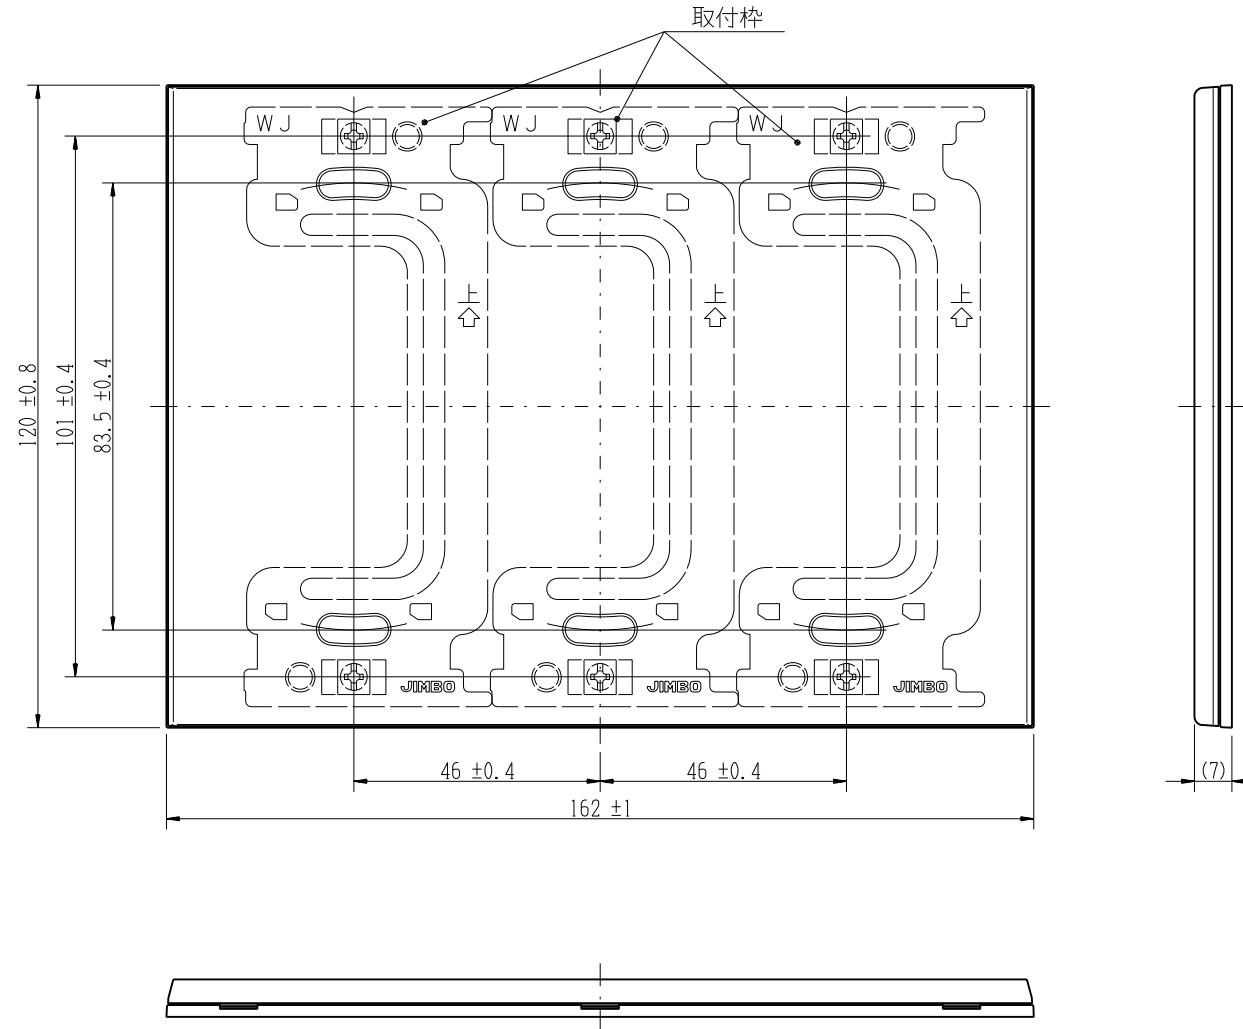

QWD-000

J-WIDE SLIM square

2ピースコンセントプレート

3連用 ブランク

第三角法

※付属品：# 3747(取付枠)×3 鋼板 t1.2

※仕様及び外観は商品改良のため、予告なく変更する事がありますので、都度、最新版をご確認ください。

作成