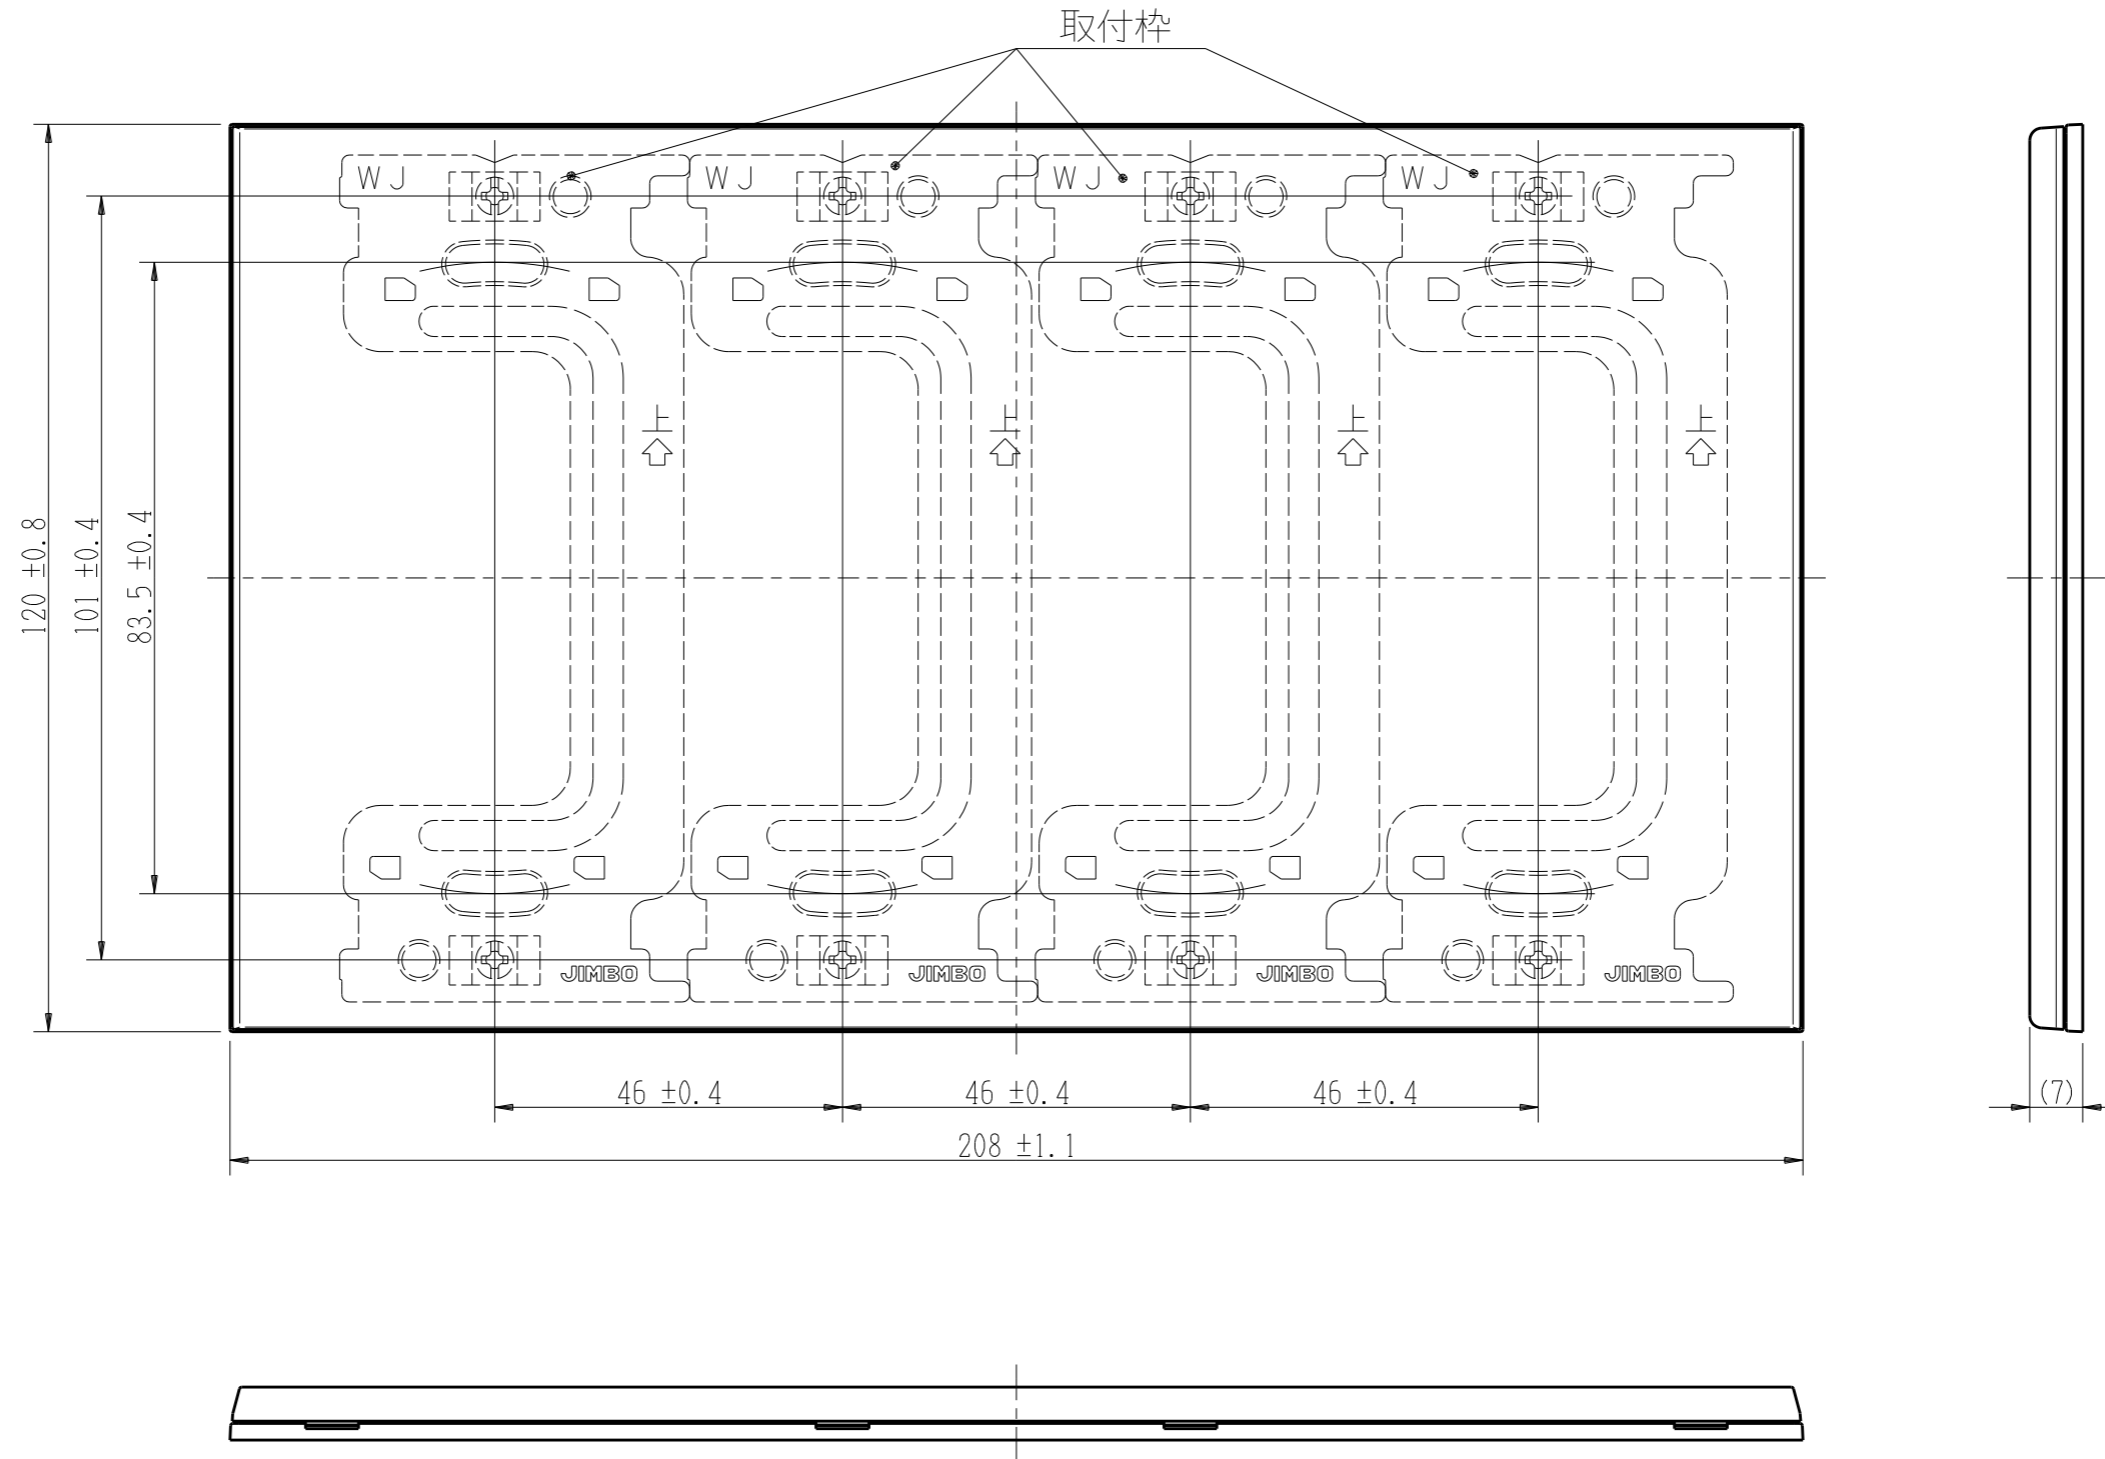

QWD-0000

J-WIDE SLIM square

2ピースコンセントプレート

4連用 ブランク

第三角法

※付属品：#3747(取付枠)×4 鋼板 t1.2

※仕様及び外観は商品改良のため、予告なく変更する事がありますので、都度、最新版をご確認ください。

作成