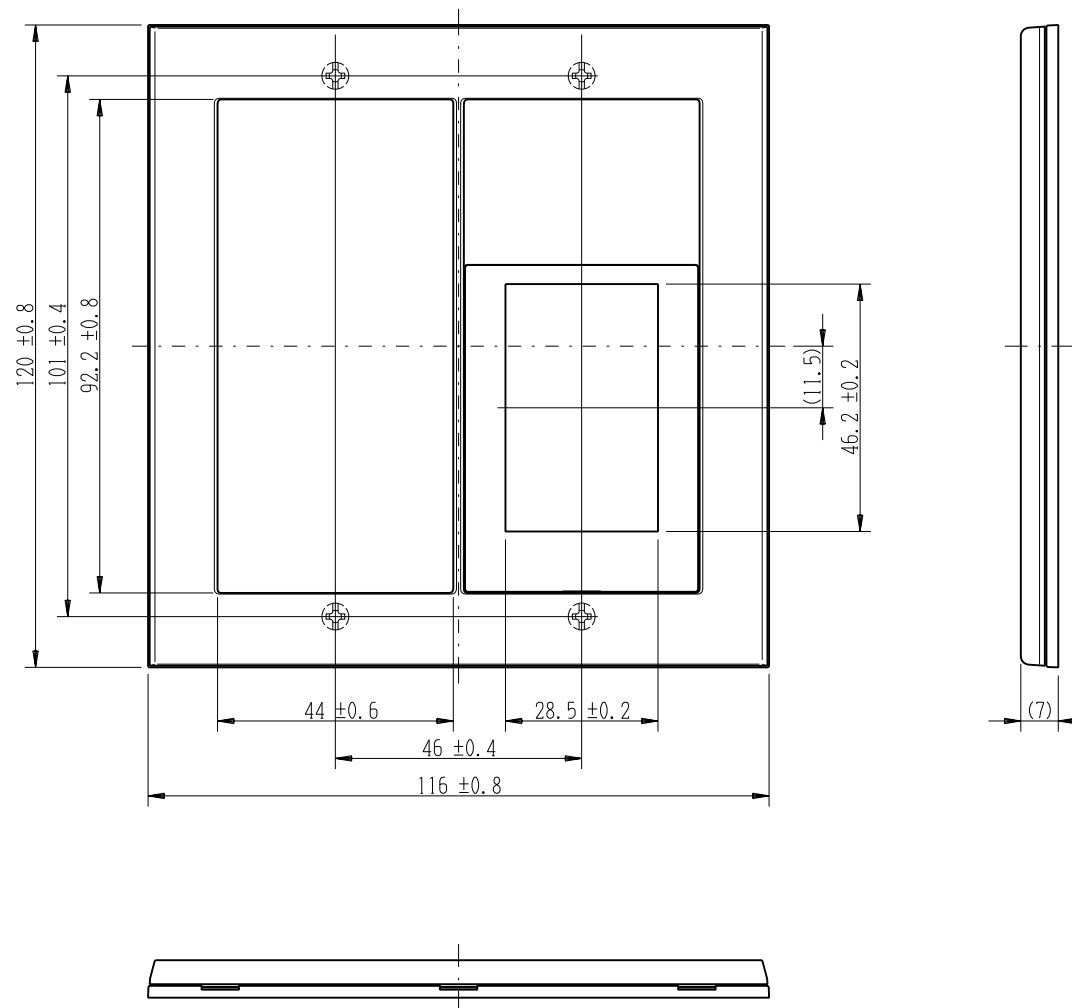

QWC-S5

J-WIDE SLIM square

スイッチ・コンセントプレート

2連用 (スイッチ+2口)

第三角法

※ 仕様及び外観は商品改良のため、予告なく変更する事がありますので、都度、最新版をご確認ください。

作成

2018年12月04日