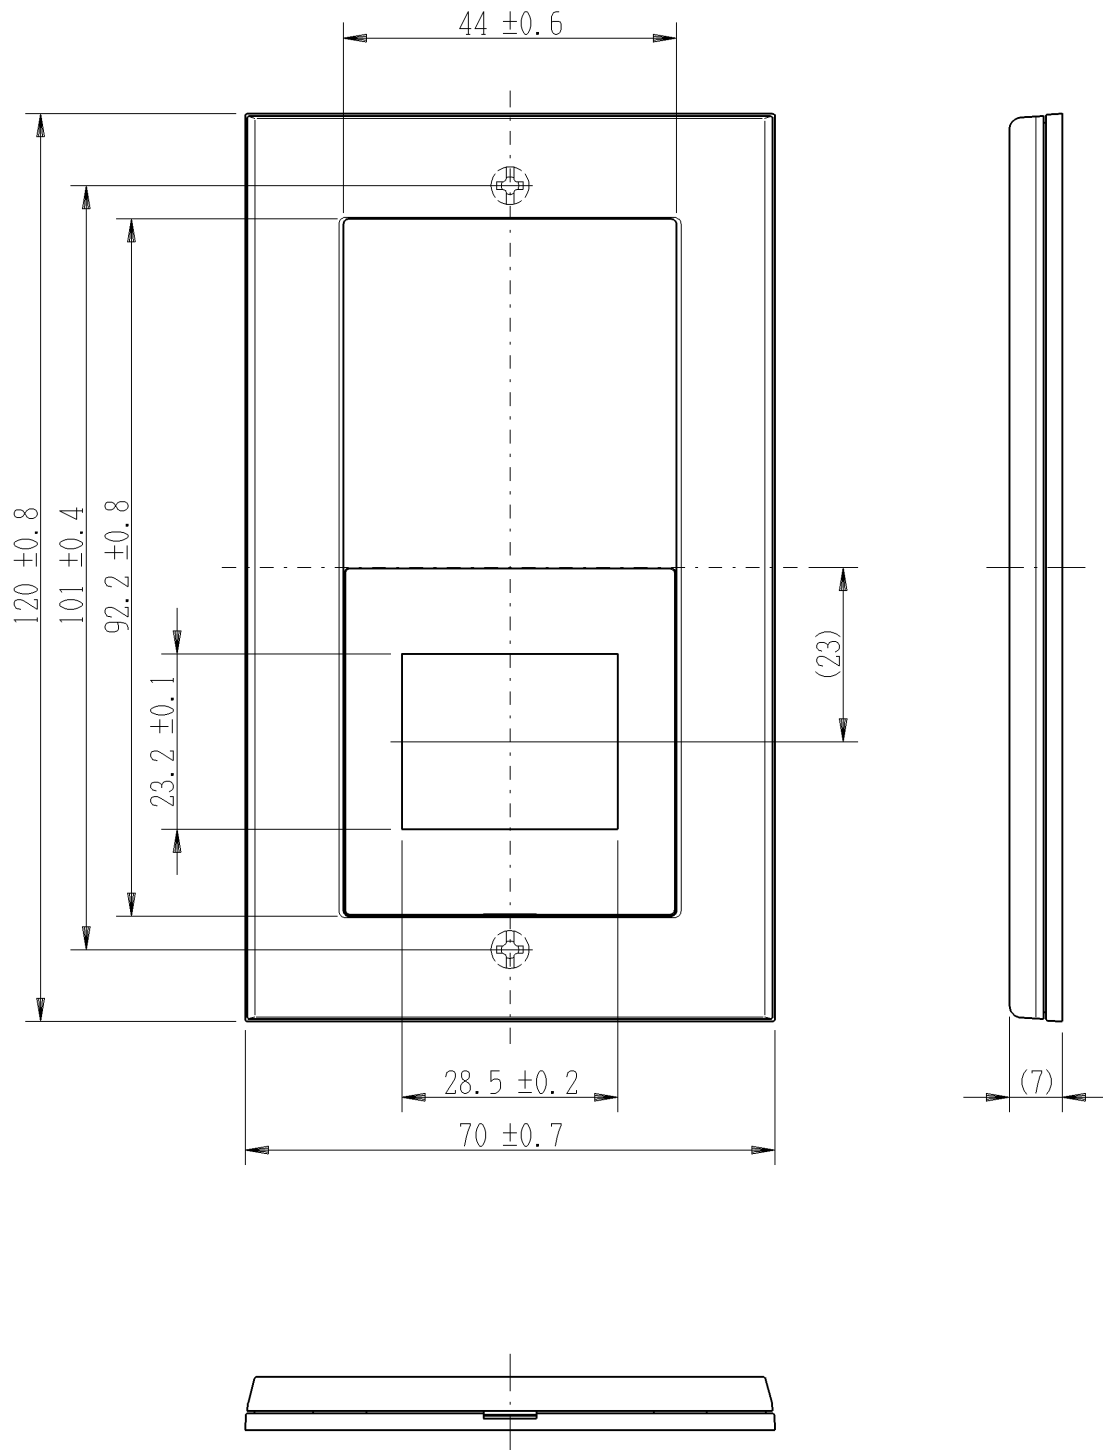

製 番	QWC-4	製 品 名	J·WIDE SLIM square	
			スイッチ・コンセントプレート	
			1連用 (1口)	第三角法

※ 仕様及び外観は商品改良のため、予告なく変更する事がありますので、都度、最新版をご確認ください。

作 成	2018年12月04日	 神保電器株式会社
--------	-------------	--