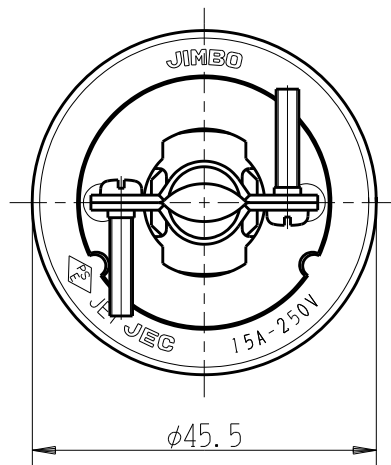

製 番	PP-4152	製 品 名	差込みプラグ	特定電気用品
			3極接地極付 15A-250V	第三角法

端子ネジ (M3.5)
端子ねじの推奨締付トルク: $0.8 \text{ N} \cdot \text{m}$ ($8.2 \text{ kgf} \cdot \text{cm}$) の70~100%

※ 仕様及び外観は商品改良のため、予告なく変更する事がありますので、都度、最新版をご確認ください。