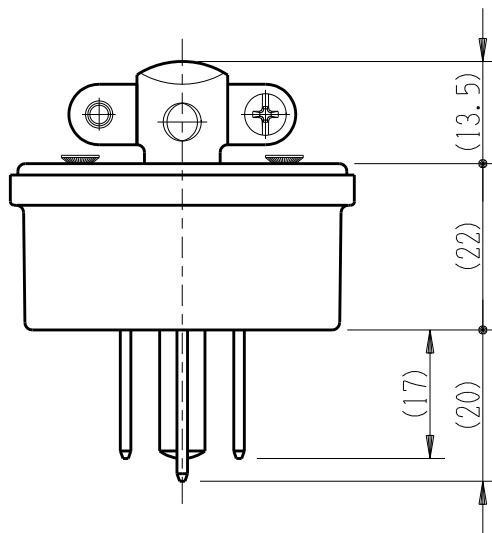

製 番	PP-4152	製 品 名	差込みプラグ	特定電気用品
			3極接地極付 15A-250V	第三角法

端子ネジ (M3.5)
端子ねじの推奨締付トルク: $0.8 \text{ N} \cdot \text{m}$ ($8.2 \text{ kgf} \cdot \text{cm}$) の70~100%

※ 仕様及び外観は商品改良のため、予告なく変更する事がありますので、都度、最新版をご確認ください。