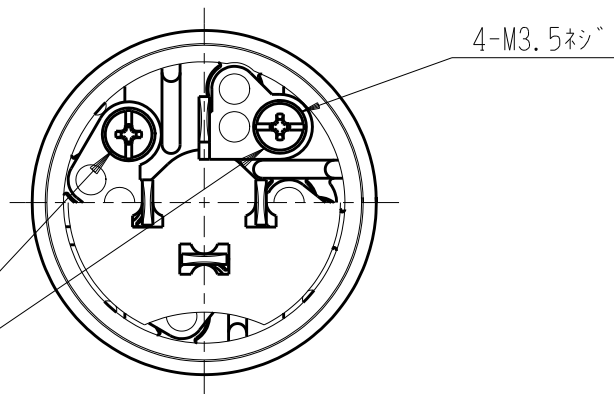

製 番	PP-4152	製 品 名	差込みプラグ	特定電気用品
			3極接地極付 15A-250V	第三角法

端子ネジ (M3.5)
端子ねじの推奨締付トルク: $0.8 \text{ N} \cdot \text{m}$ ($8.2 \text{ kgf} \cdot \text{cm}$) の70~100%

※ 仕様及び外観は商品改良のため、予告なく変更する事がありますので、都度、最新版をご確認ください。