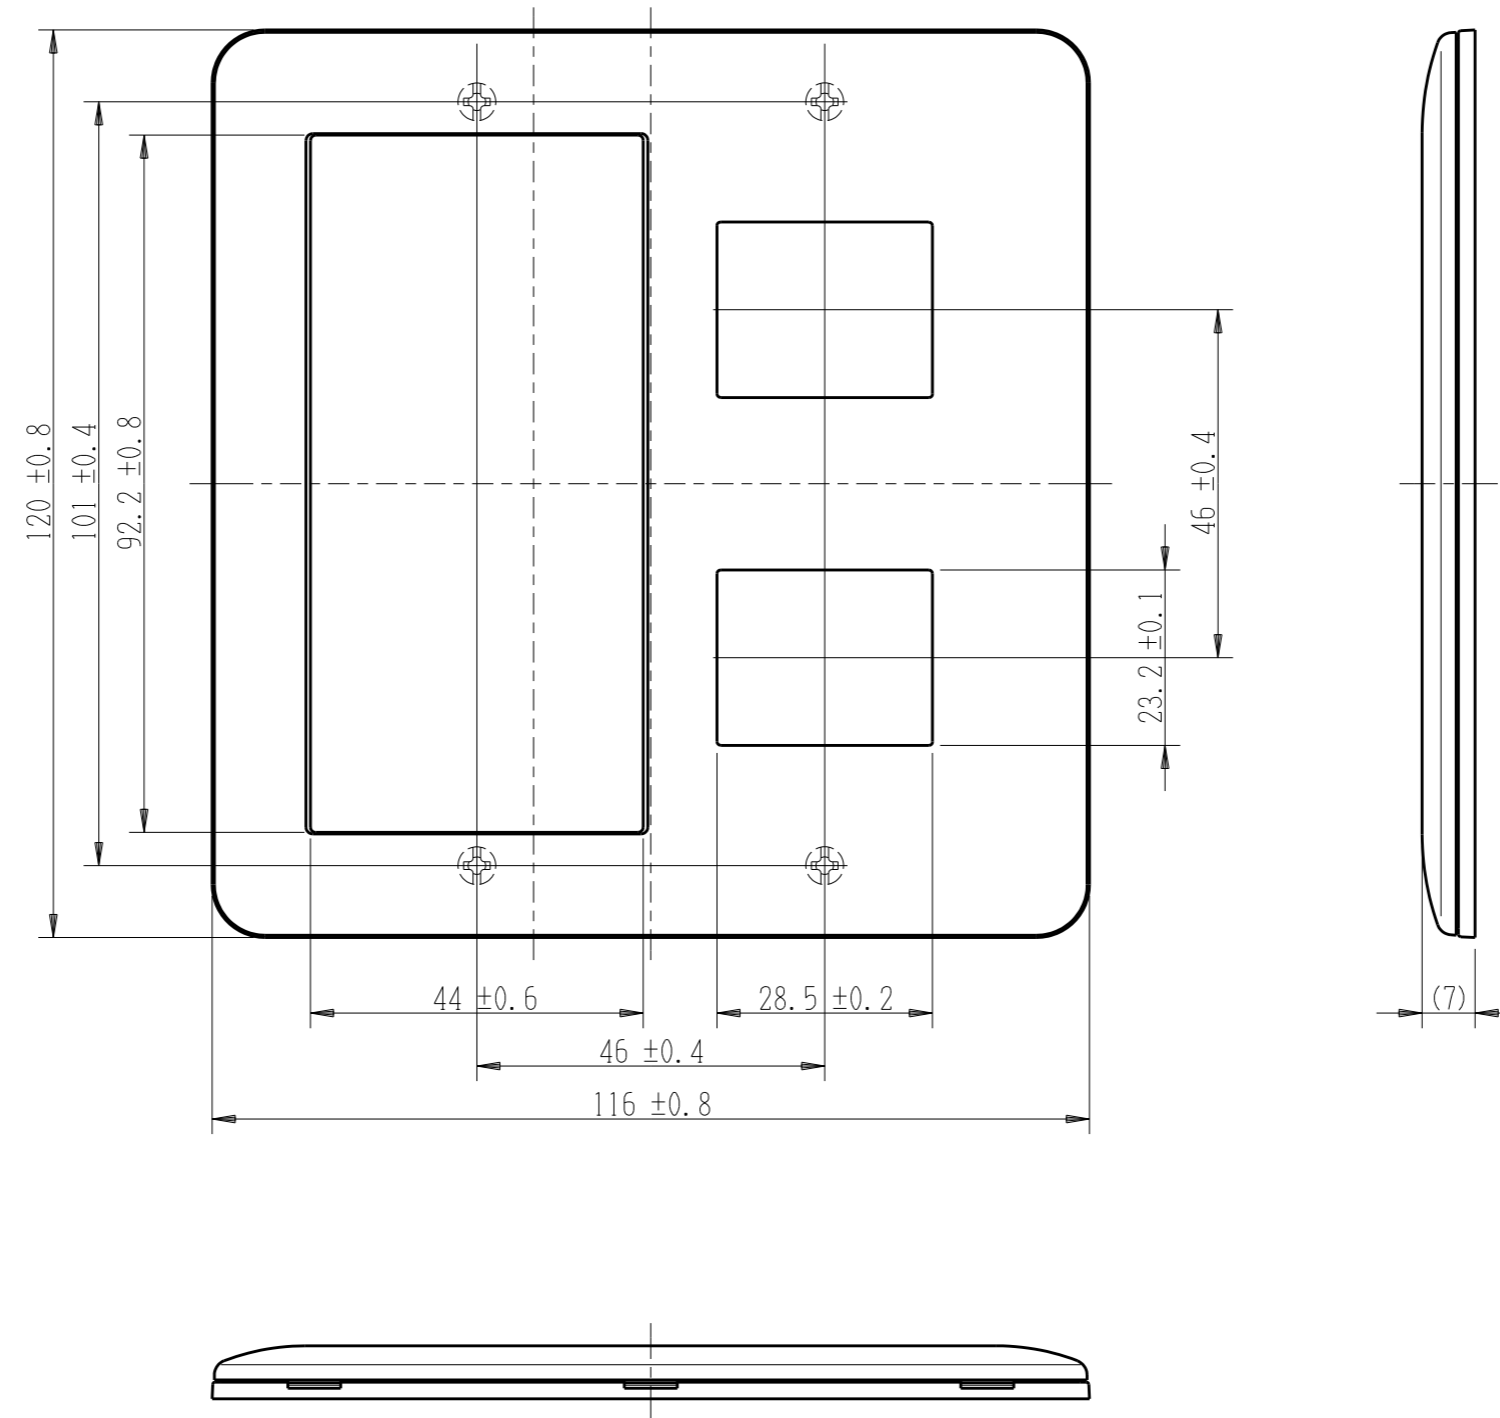

NWP-S2

J-WIDE SLIM
スイッチプレート

2連用 (スイッチ+2口)

第三角法

※ 仕様及び外観は商品改良のため、予告なく変更する事がありますので、都度、最新版をご確認ください。

作成

2016年02月25日

神保電器株式会社