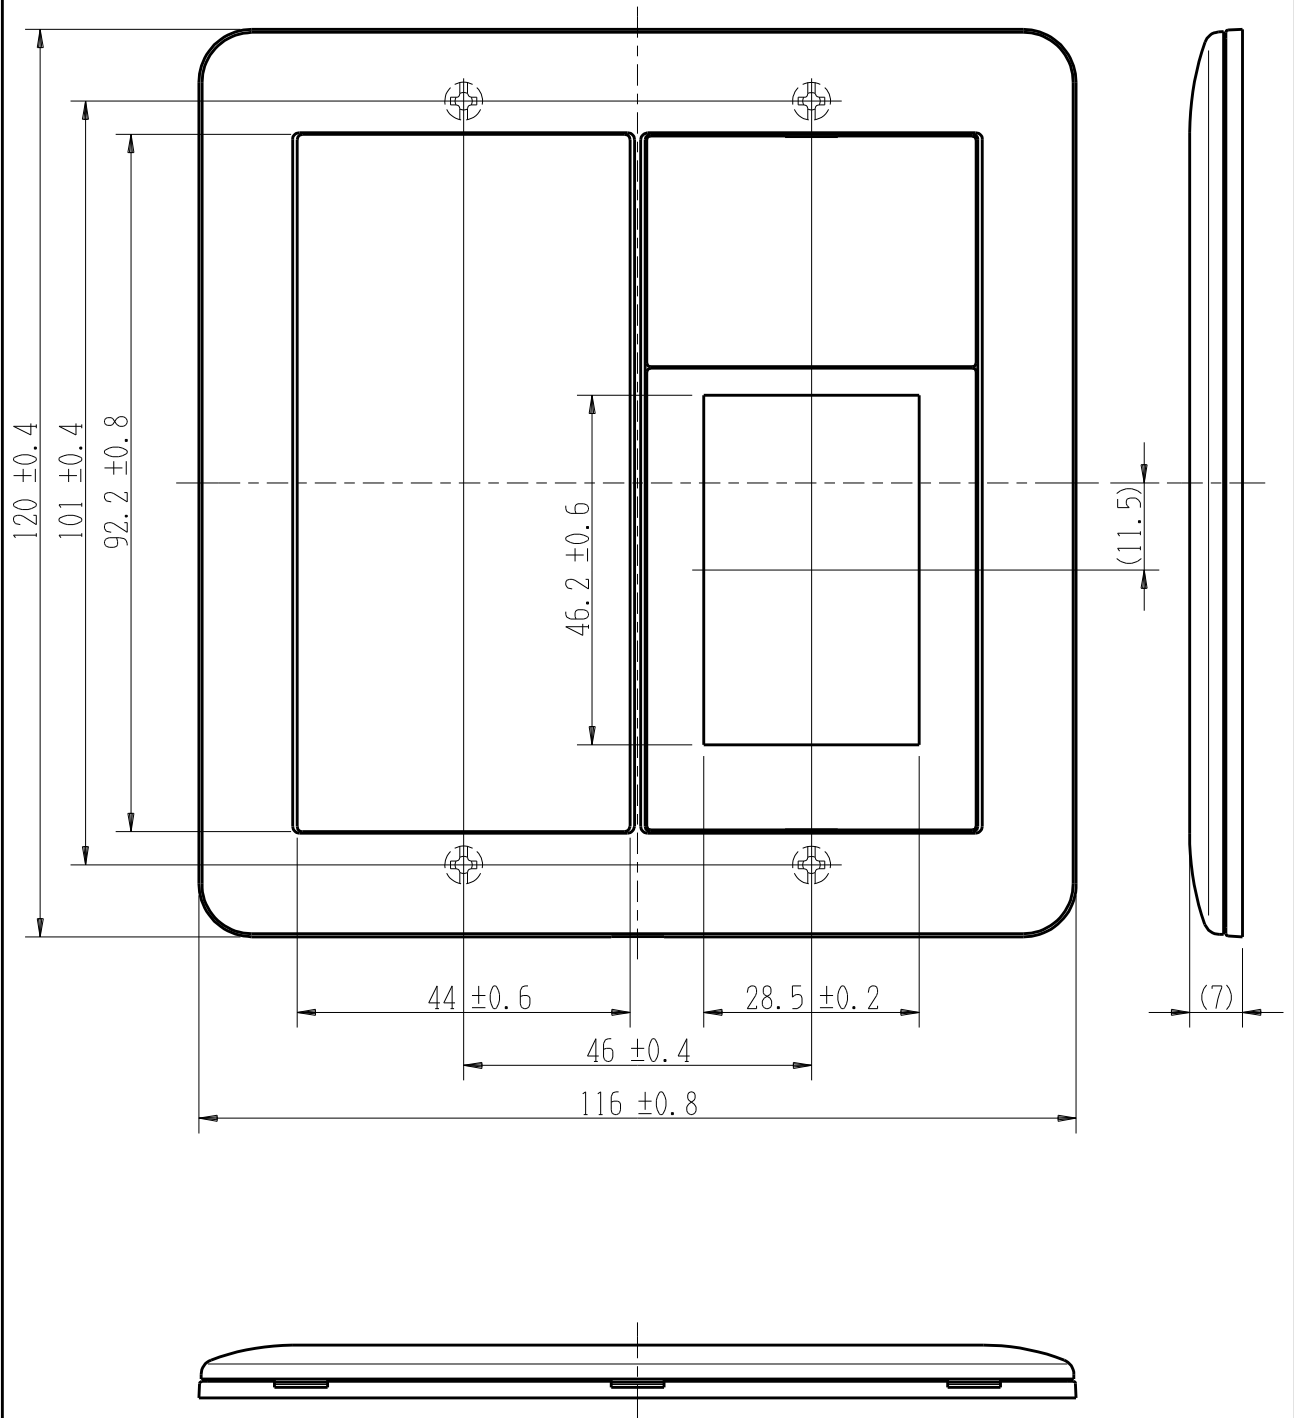

製 番	NWC-S8	製 品 名	J-WIDE SLIM	
			スイッチ・コンセントプレート	
			2連用 (スイッチ+ブラクチップ°+2口)	第三角法

※ 仕様及び外観は商品改良のため、予告なく変更する事がありますので、都度、最新版をご確認ください。

作
成

2020年09月29日

神保電器株式会社