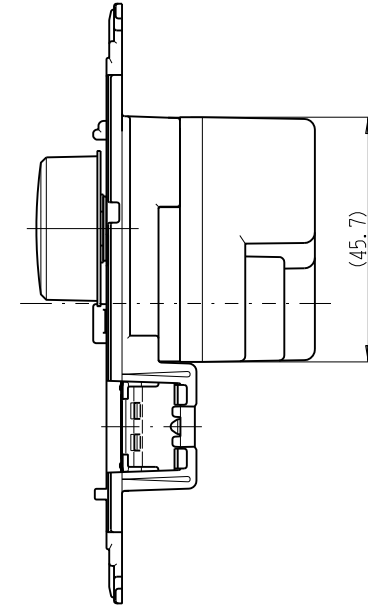

NW-RTE2

J-WIDE SLIM
埋込ライトコントロールスイッチ

逆位相制御 AC100V 200VA

特定電気用品以外の電気用品

第三角法

・適用プレート：J-WIDE SLIM スイッチプレート
(NWP-1. 他)

付属品

- プレート

※部寸法は埋込取付時、
壁面からの奥行寸法です。

回路図

※仕様及び外観は商品改良のため、予告なく変更する事がありますので、都度、最新版をご確認ください。

作成

2017年08月23日

神保電器株式会社