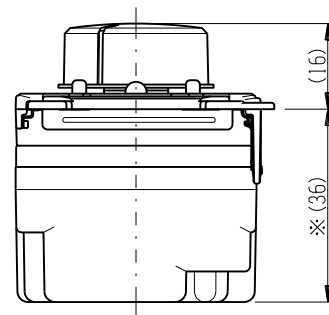

NW-RTE2

J-WIDE SLIM
埋込ライトコントロールスイッチ

逆位相制御 AC100V 200VA

特定電気用品以外の電気用品

第三角法

・適用プレート：J-WIDE SLIM スイッチプレート
(NWP-1. 他)

付属品

- プレート

※部寸法は埋込取付時、
壁面からの奥行寸法です。

回路図

※仕様及び外観は商品改良のため、予告なく変更する事がありますので、都度、最新版をご確認ください。

作成

2017年08月23日

神保電器株式会社