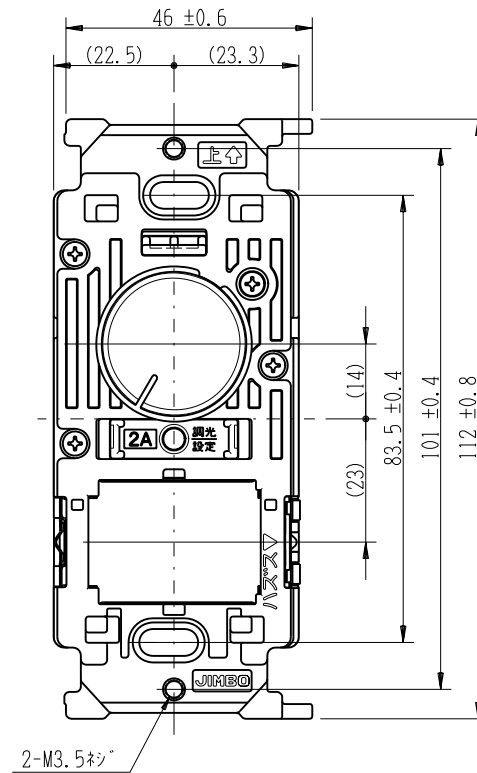

NW-RTE2

J-WIDE SLIM
埋込ライトコントロールスイッチ

逆位相制御 AC100V 200VA

特定電気用品以外の電気用品

第三角法

・適用プレート：J-WIDE SLIM スイッチプレート
(NWP-1. 他)

付属品

- プレート

※部寸法は埋込取付時、
壁面からの奥行寸法です。

回路図

※仕様及び外観は商品改良のため、予告なく変更する事がありますので、都度、最新版をご確認ください。

作成

2017年08月23日

神保電器株式会社