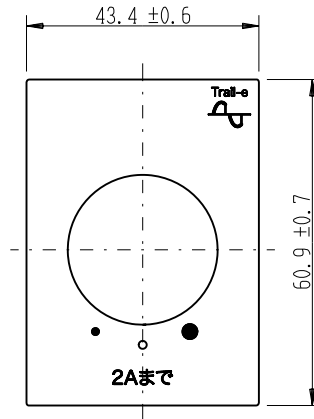

NW-RTE2

J-WIDE SLIM
埋込ライトコントロールスイッチ

逆位相制御 AC100V 200VA

特定電気用品以外の電気用品

第三角法

・適用プレート：J-WIDE SLIM スイッチプレート
(NWP-1. 他)

付属品

- プレート

※部寸法は埋込取付時、
壁面からの奥行寸法です。

回路図

※仕様及び外観は商品改良のため、予告なく変更する事がありますので、都度、最新版をご確認ください。

作成

2017年08月23日

神保電器株式会社