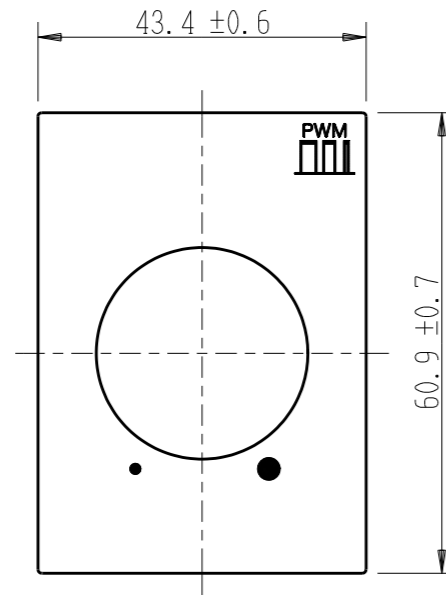

NW-RPWM1

J-WIDE SLIM  
埋込ライトコントロールスイッチ

電気用品安全法 非対象

PWM信号制御 入力: AC100V~254V  
出力: 12V PWM 1KHz 最大200mA

第三角法

・適用プレート: J-WIDE SLIM スイッチプレート  
(NWP-1. 他)

付属品

● プレート

2-M3.5ネジ

※部寸法は埋込取付時、  
壁面からの奥行寸法です。

(部分裏面図)

※ 仕様及び外観は商品改良のため、予告なく変更する事がありますので、都度、最新版をご確認ください。

作成

2018年02月08日

神保電器株式会社