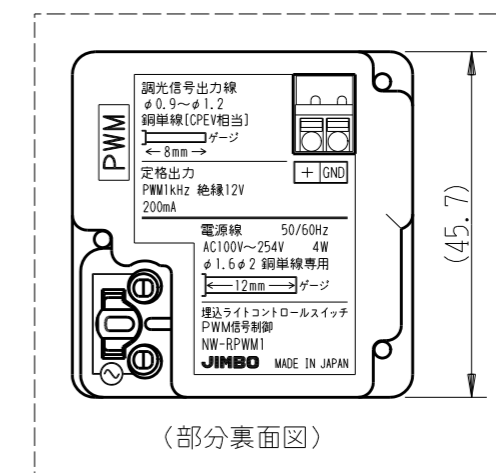

NW-RPWM1

J-WIDE SLIM  
埋込ライトコントロールスイッチ

電気用品安全法 非対象

PWM信号制御 入力: AC100V~254V  
出力: 12V PWM 1KHz 最大200mA

第三角法

・適用プレート: J-WIDE SLIM スイッチプレート  
(NWP-1. 他)

付属品

● プレート

2-M3.5ネジ

※部寸法は埋込取付時、  
壁面からの奥行寸法です。

(部分裏面図)

※ 仕様及び外観は商品改良のため、予告なく変更する事がありますので、都度、最新版をご確認ください。

作成

2018年02月08日

神保電器株式会社