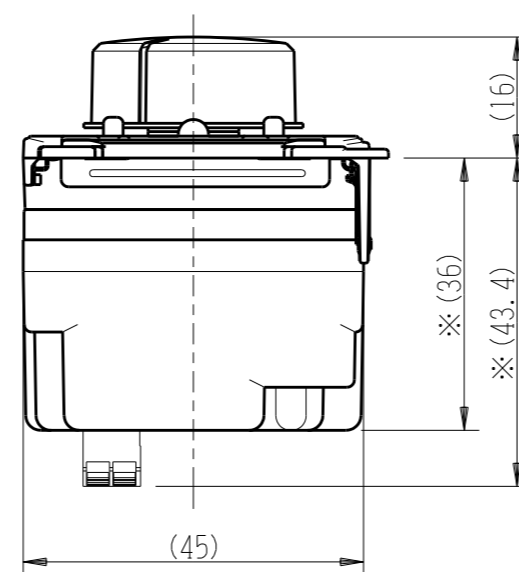

NW-RPWM1

J-WIDE SLIM  
埋込ライトコントロールスイッチ

電気用品安全法 非対象

PWM信号制御 入力: AC100V~254V  
出力: 12V PWM 1KHz 最大200mA

第三角法

・適用プレート: J-WIDE SLIM スイッチプレート  
(NWP-1. 他)

付属品

● プレート

2-M3.5ネジ

※部寸法は埋込取付時、  
壁面からの奥行寸法です。

(部分裏面図)

※ 仕様及び外観は商品改良のため、予告なく変更する事がありますので、都度、最新版をご確認ください。

作成

2018年02月08日

神保電器株式会社