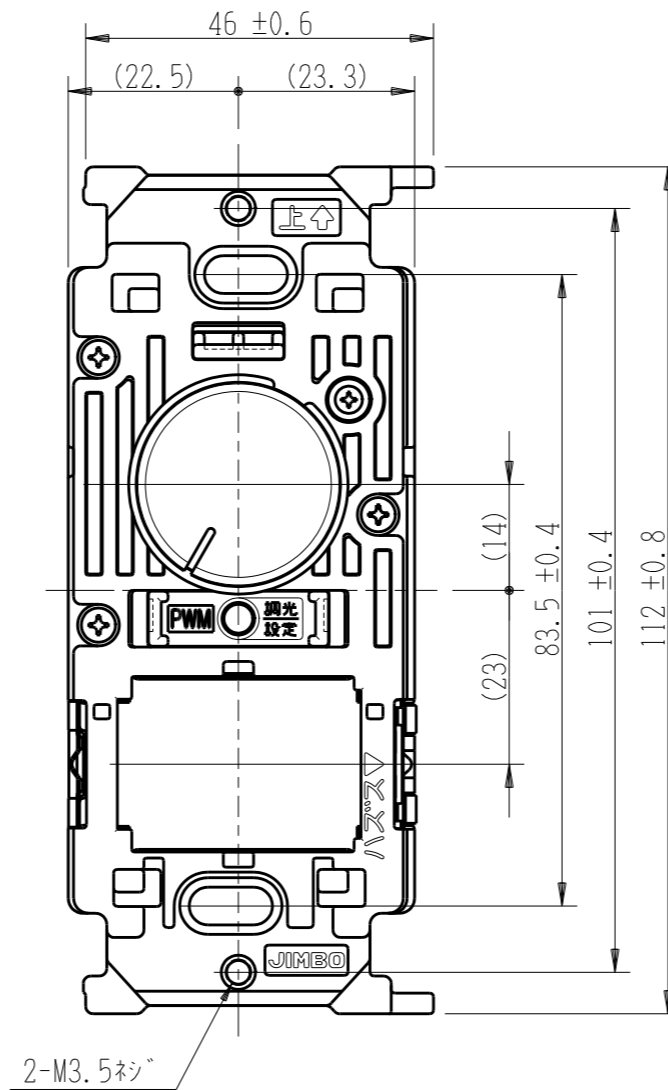

NW-RPWM1

J-WIDE SLIM  
埋込ライトコントロールスイッチ

電気用品安全法 非対象

PWM信号制御 入力: AC100V~254V  
出力: 12V PWM 1KHz 最大200mA

第三角法

・適用プレート: J-WIDE SLIM スイッチプレート  
(NWP-1. 他)

付属品

● プレート

2-M3.5ネジ

※部寸法は埋込取付時、  
壁面からの奥行寸法です。

(部分裏面図)

※ 仕様及び外観は商品改良のため、予告なく変更する事がありますので、都度、最新版をご確認ください。

作成

2018年02月08日

神保電器株式会社