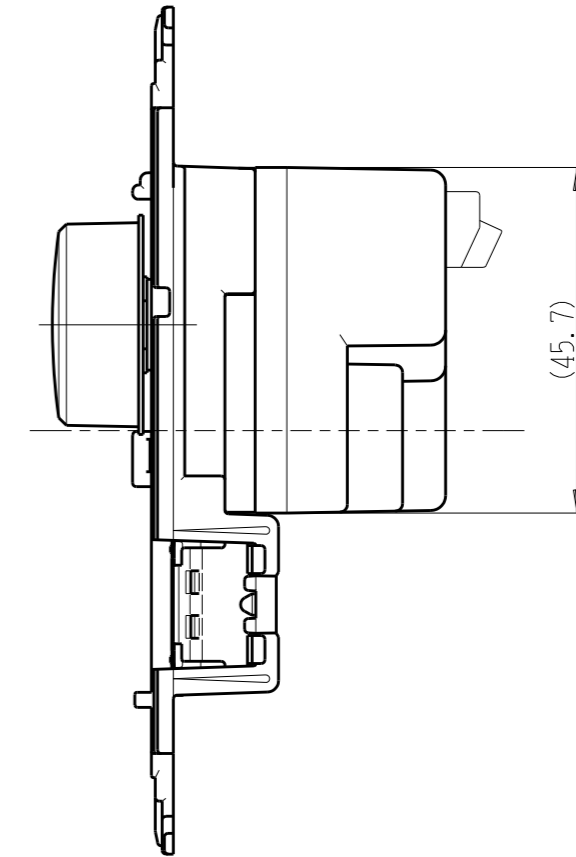

NW-RPWM1

J-WIDE SLIM  
埋込ライトコントロールスイッチ

電気用品安全法 非対象

PWM信号制御 入力: AC100V~254V  
出力: 12V PWM 1KHz 最大200mA

第三角法

・適用プレート: J-WIDE SLIM スイッチプレート  
(NWP-1. 他)

付属品

● プレート

2-M3.5ネジ

※部寸法は埋込取付時、  
壁面からの奥行寸法です。

(部分裏面図)

※ 仕様及び外観は商品改良のため、予告なく変更する事がありますので、都度、最新版をご確認ください。

作成

2018年02月08日

神保電器株式会社