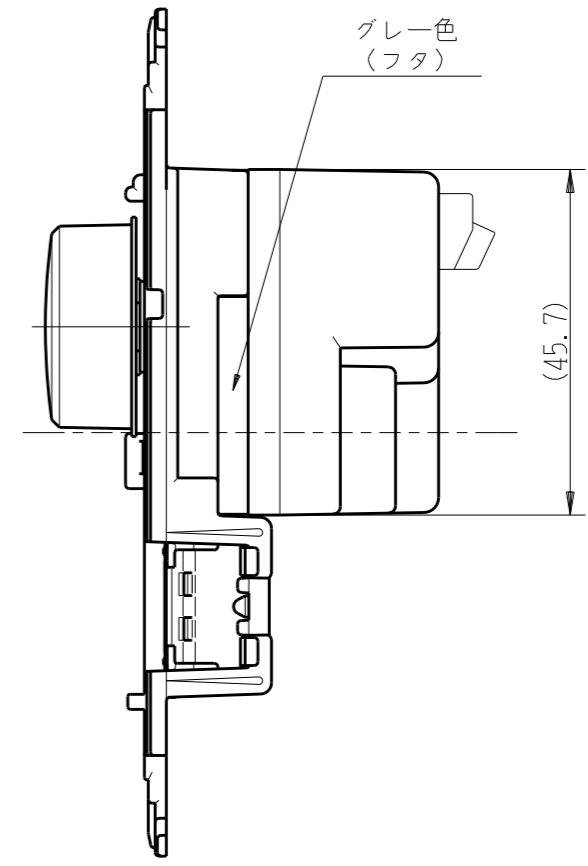

NW-RPWM1N

J-WIDE SLIM  
埋込ライトコントロール  
PWM信号制御 入力：AC100V~254V  
消灯対応出力なし 出力：12V PWM 1kHz 最大200mA

電気用品安全法 非対象  
第三角法

・適用プレート：J-WIDE SLIM スイッチプレート  
(NWP-1. 他)

※部寸法は埋込取付時、壁面からの奥行寸法です。

(部分裏面図)

※ 仕様及び外観は商品改良のため、予告なく変更する事がありますので、都度、最新版をご確認ください。