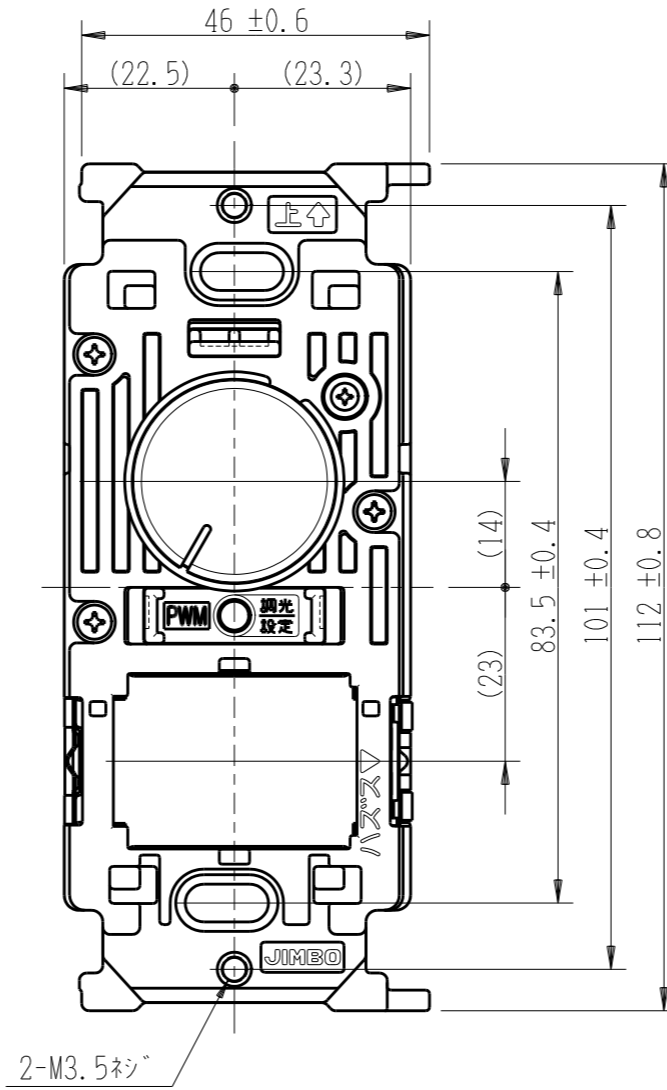

NW-RPWM1N

J-WIDE SLIM  
埋込ライトコントロール  
PWM信号制御 入力：AC100V~254V  
消灯対応出力なし 出力：12V PWM 1kHz 最大200mA

電気用品安全法 非対象  
第三角法

・適用プレート：J-WIDE SLIM スイッチプレート  
(NWP-1. 他)

※部寸法は埋込取付時、壁面からの奥行寸法です。

(部分裏面図)

※ 仕様及び外観は商品改良のため、予告なく変更する事がありますので、都度、最新版をご確認ください。