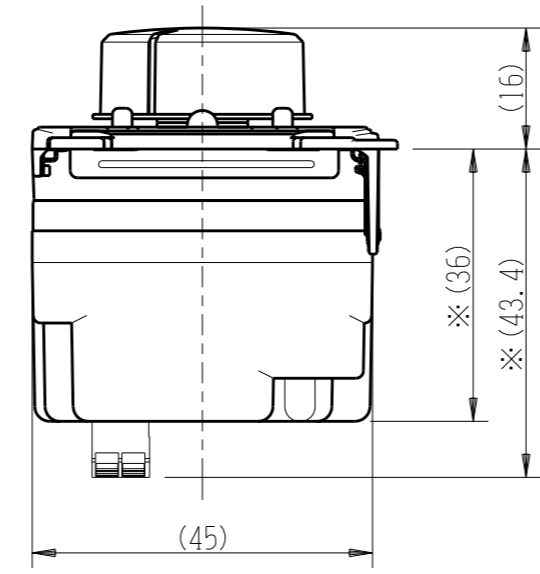

NW-RPWM1N

J-WIDE SLIM  
埋込ライトコントロール  
PWM信号制御 入力：AC100V~254V  
消灯対応出力なし 出力：12V PWM 1kHz 最大200mA

電気用品安全法 非対象  
第三角法

・適用プレート：J-WIDE SLIM スイッチプレート  
(NWP-1. 他)

※部寸法は埋込取付時、壁面からの奥行寸法です。

(部分裏面図)

※ 仕様及び外観は商品改良のため、予告なく変更する事がありますので、都度、最新版をご確認ください。