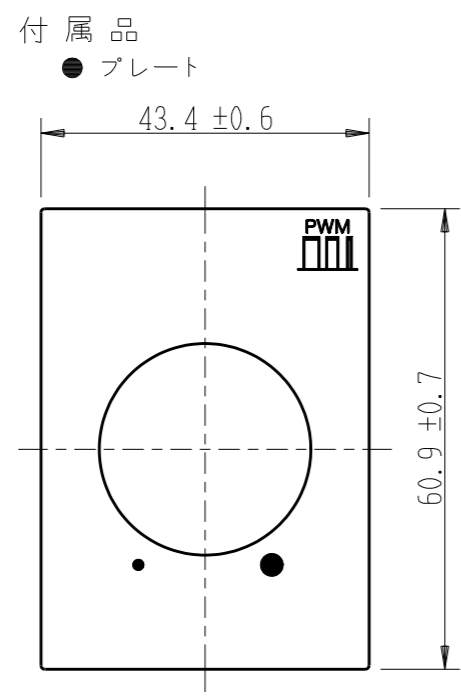

NW-RPWM1N

J-WIDE SLIM  
埋込ライトコントロール  
PWM信号制御 入力：AC100V~254V  
消灯対応出力なし 出力：12V PWM 1kHz 最大200mA

電気用品安全法 非対象  
第三角法

・適用プレート：J-WIDE SLIM スイッチプレート  
(NWP-1. 他)

※部寸法は埋込取付時、壁面からの奥行寸法です。

(部分裏面図)

※ 仕様及び外観は商品改良のため、予告なく変更する事がありますので、都度、最新版をご確認ください。