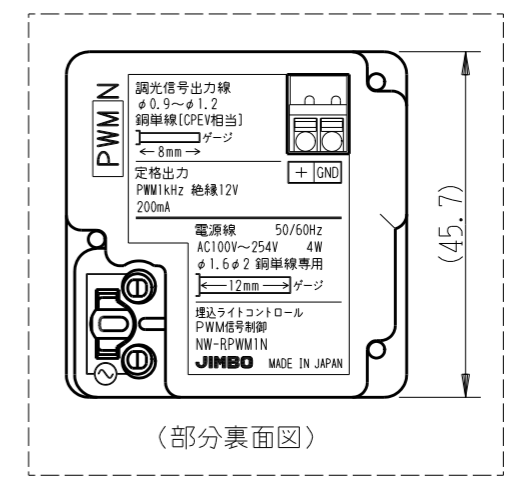

NW-RPWM1N

J-WIDE SLIM  
埋込ライトコントロール  
PWM信号制御 入力：AC100V~254V  
消灯対応出力なし 出力：12V PWM 1kHz 最大200mA

電気用品安全法 非対象  
第三角法

・適用プレート：J-WIDE SLIM スイッチプレート  
(NWP-1. 他)

※部寸法は埋込取付時、壁面からの奥行寸法です。

(部分裏面図)

※ 仕様及び外観は商品改良のため、予告なく変更する事がありますので、都度、最新版をご確認ください。