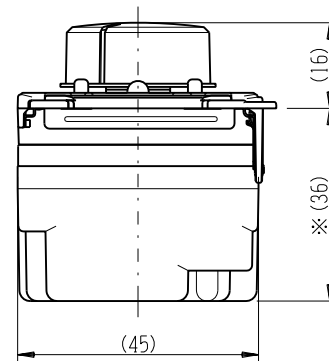

NW-RLE5

J-WIDE SLIM
埋込ライトコントロールスイッチ

正位相制御 AC100V 500VA

特定電気用品以外の電気用品

第三角法

・適用プレート：J-WIDE SLIM スイッチプレート
(NWP-1. 他)

付属品
● プレート

※部寸法は埋込取付時、
壁面からの奥行寸法です。