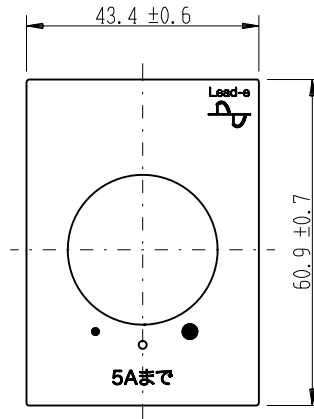

NW-RLE5

J-WIDE SLIM
埋込ライトコントロールスイッチ

正位相制御 AC100V 500VA

特定電気用品以外の電気用品

第三角法

・適用プレート：J-WIDE SLIM スイッチプレート
(NWP-1. 他)

付属品
● プレート

※部寸法は埋込取付時、
壁面からの奥行寸法です。