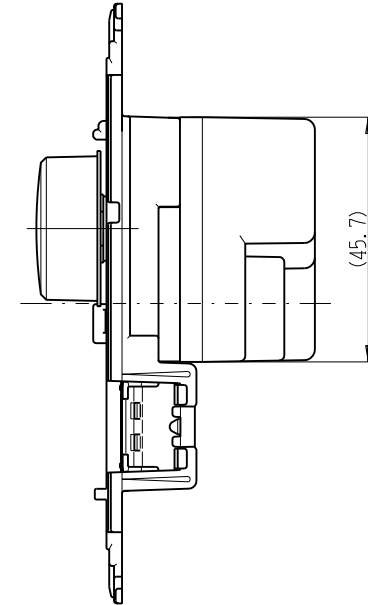

NW-RLE5

J-WIDE SLIM
埋込ライトコントロールスイッチ

正位相制御 AC100V 500VA

特定電気用品以外の電気用品

第三角法

・適用プレート：J-WIDE SLIM スイッチプレート
(NWP-1. 他)

付属品
● プレート

※部寸法は埋込取付時、
壁面からの奥行寸法です。

回路図

※仕様及び外観は商品改良のため、予告なく変更する事がありますので、都度、最新版をご確認ください。

作成

2017年08月23日

神保電器株式会社