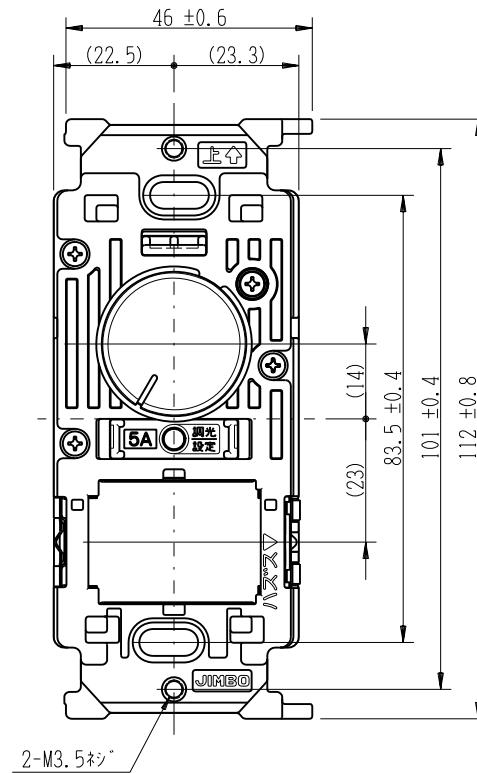

NW-RLE5

J-WIDE SLIM
埋込ライトコントロールスイッチ

正位相制御 AC100V 500VA

特定電気用品以外の電気用品

第三角法

・適用プレート：J-WIDE SLIM スイッチプレート
(NWP-1. 他)

付属品
● プレート

※部寸法は埋込取付時、
壁面からの奥行寸法です。

回路図

※仕様及び外観は商品改良のため、予告なく変更する事がありますので、都度、最新版をご確認ください。

作成

2017年08月23日

神保電器株式会社