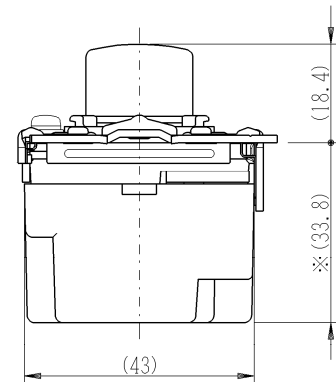

NW-RL4

J・ワイト[®] SLIM

埋込ロータリー式ライトコントロールスイッチ

白熱灯用 100V-400W

許容差 ±0.5

第三角法

・適用プレート：J・ワイト[®] SLIM スイッチプレート
(NWP 1. 他)

付属品

● プレート

※部寸法は取付時、壁面よりの寸法です。

※調光器は白熱灯専用です。
最小負荷は白熱灯40W以上

※仕様および外観は商品改良のため、予告なく変更することがありますのでご了承ください。

作成

平成26年05月16日

神保電器株式会社