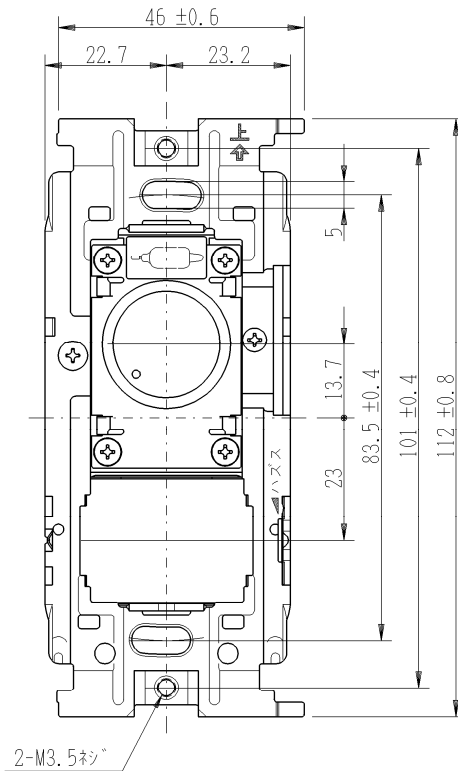

NW-RL4

J・ワイト[®] SLIM

埋込ロータリー式ライトコントロールスイッチ

白熱灯用 100V-400W

許容差 ±0.5

第三角法

・適用プレート：J・ワイト[®] SLIM スイッチプレート
(NWP 1. 他)

付属品

● プレート

※部寸法は取付時、壁面よりの寸法です。

※調光器は白熱灯専用です。
最小負荷は白熱灯40W以上

※仕様および外観は商品改良のため、予告なく変更することがありますのでご了承ください。

作成

平成26年05月16日

神保電器株式会社