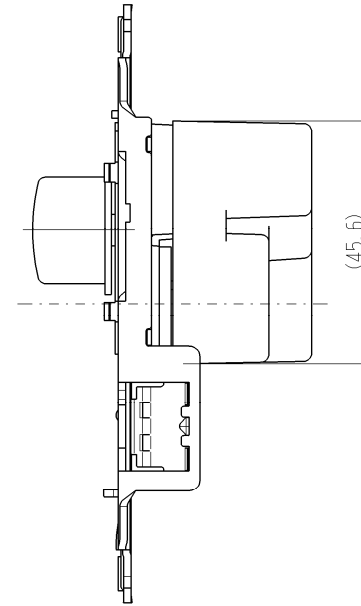

NW-RL4

J・ワイト[®] SLIM

埋込ロータリー式ライトコントロールスイッチ

白熱灯用 100V-400W

許容差 ±0.5

第三角法

・適用プレート：J・ワイト[®] SLIM スイッチプレート
(NWP 1. 他)

付属品

● プレート

※部寸法は取付時、壁面よりの寸法です。

※調光器は白熱灯専用です。
最小負荷は白熱灯40W以上

※仕様および外観は商品改良のため、予告なく変更することがありますのでご了承ください。

作成

平成26年05月16日

神保電器株式会社