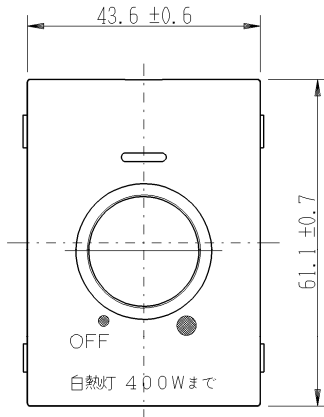

NW-RL4

J・ワイト[®] SLIM

埋込ロータリー式ライトコントロールスイッチ

白熱灯用 100V-400W

許容差 ±0.5

第三角法

・適用プレート：J・ワイト[®] SLIM スイッチプレート
(NWP 1. 他)

付属品

● プレート

※部寸法は取付時、壁面よりの寸法です。

※調光器は白熱灯専用です。
最小負荷は白熱灯40W以上

※仕様および外観は商品改良のため、予告なく変更することがありますのでご了承ください。

作成

平成26年05月16日

神保電器株式会社