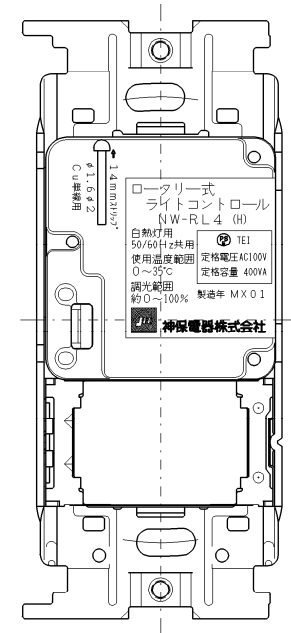

NW-RL4

J・ワイト[®] SLIM

埋込ロータリー式ライトコントロールスイッチ

白熱灯用 100V-400W

許容差 ±0.5

第三角法

・適用プレート：J・ワイト[®] SLIM スイッチプレート
(NWP 1. 他)

付属品

● プレート

※部寸法は取付時、壁面よりの寸法です。

※調光器は白熱灯専用です。
最小負荷は白熱灯40W以上

※仕様および外観は商品改良のため、予告なく変更することがありますのでご了承ください。

作成

平成26年05月16日

神保電器株式会社