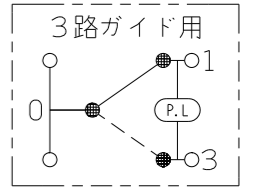

NKW03953

NK SERIE

埋込スイッチセット

3路ガイド+3路ガイド+3路チェック(低ワット)

NKW03953 PW: ヒューホワイト色
 NKW03753 SG: ソリッドグレー色
 NKW03753 SB: ソフトブラック色

第三角法

- 連用プレート(大角穴3口用)に取り付けることができます。
推奨プレート: NKシリーズプレート(品番: NKP-3UF ほか)
- 3路スイッチを片切用として使用される場合は、0-1端子に接続してください。
- ボックスねじは必要以上に締め過ぎないでください。
適正締めトルク: 0.4N・m(4.1kgf・cm) 以下
- 操作板は取り外してきません。

回路図

番号	名称	個数	型番	備考
1	スイッチ[3路ガイド]	2		15A-125V AC
2	スイッチ[3路チェック(低ワット)]	1		0.5A-125V AC
3	発光表示付き操作板[トリプル]	3		
4	取付板	1		

※ 仕様及び外観は商品改良のため、予告なく変更する事がありますので、都度、最新版をご確認ください。

作成

2021年12月20日

神保電器株式会社