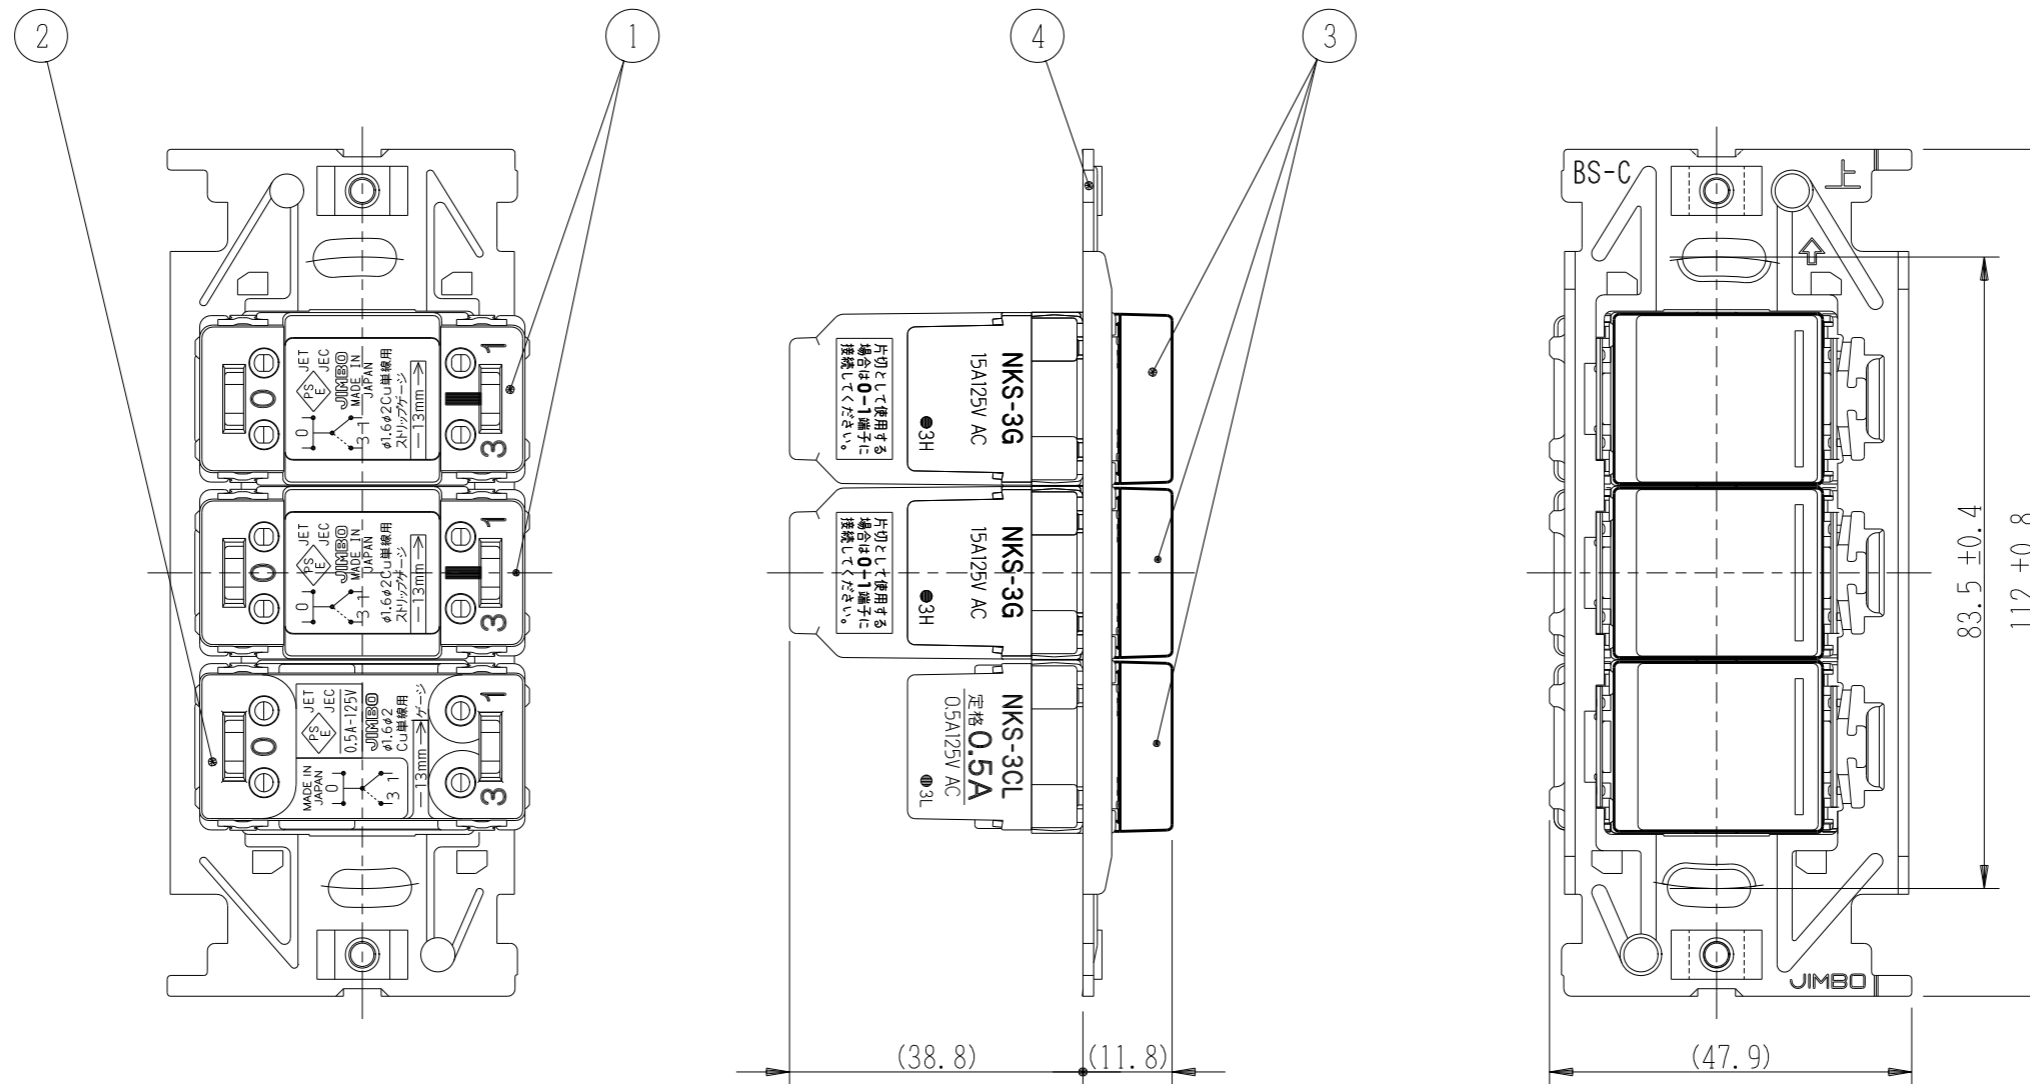

NKW03953

NK SERIE

埋込スイッチセット

3路ガイド+3路ガイド+3路チェック(低ワット)

NKW03953 PW: ヒューホワイト色
 NKW03753 SG: ソリッドグレー色
 NKW03753 SB: ソフトブラック色

第三角法

- 連用プレート(大角穴3口用)に取り付けることができます。
推奨プレート: NKシリーズプレート(品番: NKP-3UF ほか)
- 3路スイッチを片切用として使用される場合は、0-1端子に接続してください。
- ボックスねじは必要以上に締め過ぎないでください。
適正締めトルク: 0.4N・m(4.1kgf・cm) 以下
- 操作板は取り外してきません。

回路図

番号	名称	個数	型番	備考
1	スイッチ[3路ガイド]	2		15A-125V AC
2	スイッチ[3路チェック(低ワット)]	1		0.5A-125V AC
3	発光表示付き操作板[トリプル]	3		
4	取付板	1		

※ 仕様及び外観は商品改良のため、予告なく変更する事がありますので、都度、最新版をご確認ください。

作成

2021年12月20日

神保電器株式会社