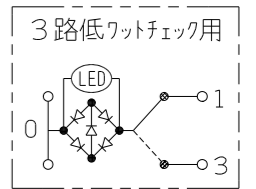

NKW03953

NK SERIE

埋込スイッチセット

3路ガイド+3路ガイド+3路チェック(低ワット)

NKW03953 PW: ヒューホワイト色
 NKW03753 SG: ソリッドグレー色
 NKW03753 SB: ソフトブラック色

第三角法

- 連用プレート(大角穴3口用)に取り付けることができます。
推奨プレート: NKシリーズプレート(品番: NKP-3UF ほか)
- 3路スイッチを片切用として使用される場合は、0-1端子に接続してください。
- ボックスねじは必要以上に締め過ぎないでください。
適正締めトルク: 0.4N・m(4.1kgf・cm) 以下
- 操作板は取り外してきません。

回路図

番号	名称	個数	型番	備考
1	スイッチ[3路ガイド]	2		15A-125V AC
2	スイッチ[3路チェック(低ワット)]	1		0.5A-125V AC
3	発光表示付き操作板[トリプル]	3		
4	取付板	1		

※ 仕様及び外観は商品改良のため、予告なく変更する事がありますので、都度、最新版をご確認ください。

作成

2021年12月20日

神保電器株式会社