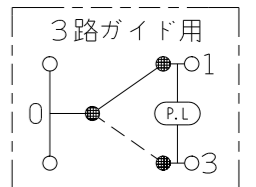

NKW03953

NK SERIE

埋込スイッチセット

3路ガイド+3路ガイド+3路チェック(低ワット)

NKW03953 PW: ヒューホワイト色
 NKW03753 SG: ソリッドグレー色
 NKW03753 SB: ソフトブラック色

第三角法

- 連用プレート(大角穴3口用)に取り付けることができます。
推奨プレート: NKシリーズプレート(品番: NKP-3UF ほか)
- 3路スイッチを片切用として使用される場合は、0-1端子に接続してください。
- ボックスねじは必要以上に締め過ぎないでください。
適正締めトルク: 0.4N・m(4.1kgf・cm) 以下
- 操作板は取り外してきません。

回路図

番号	名称	個数	型番	備考
1	スイッチ[3路ガイド]	2		15A-125V AC
2	スイッチ[3路チェック(低ワット)]	1		0.5A-125V AC
3	発光表示付き操作板[トリプル]	3		
4	取付板	1		

※ 仕様及び外観は商品改良のため、予告なく変更する事がありますので、都度、最新版をご確認ください。

作成

2021年12月20日

神保電器株式会社