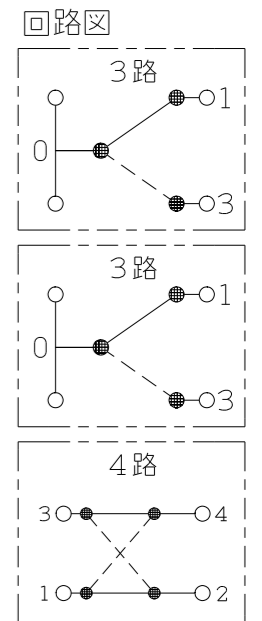

- 連用プレート(大角穴3口用)に取り付けることができます。  
推奨プレート：NKシリーズプレート(品番：NKP-3UF ほか)
- 3路スイッチを片切用として使用される場合は、0-1端子に接続してください。
- ボックスねじは必要以上に締め過ぎないでください。  
適正締付トルク：0.4N・m(4.1kgf・cm)以下
- 操作板は取り外しできません。

NKW03905		NK SERIE		埋込スイッチセット	第三角法
		3路+3路+4路			
番号	名称	個数	型番	備考	----
1	スイッチ[3路]	2		15A-300V	
2	スイッチ[4路]	1		15A-300V	
3	操作板[トリプル]	3			
4	取付枠	1			

- ・NKW03905 PW：ピュアホワイト色
- ・NKW03905 SG：ソリッドグレー色
- ・NKW03905 SB：ソフトブラック色

※仕様及び外観は商品改良のため、予告なく変更する事がありますので、都度、最新版をご確認ください。