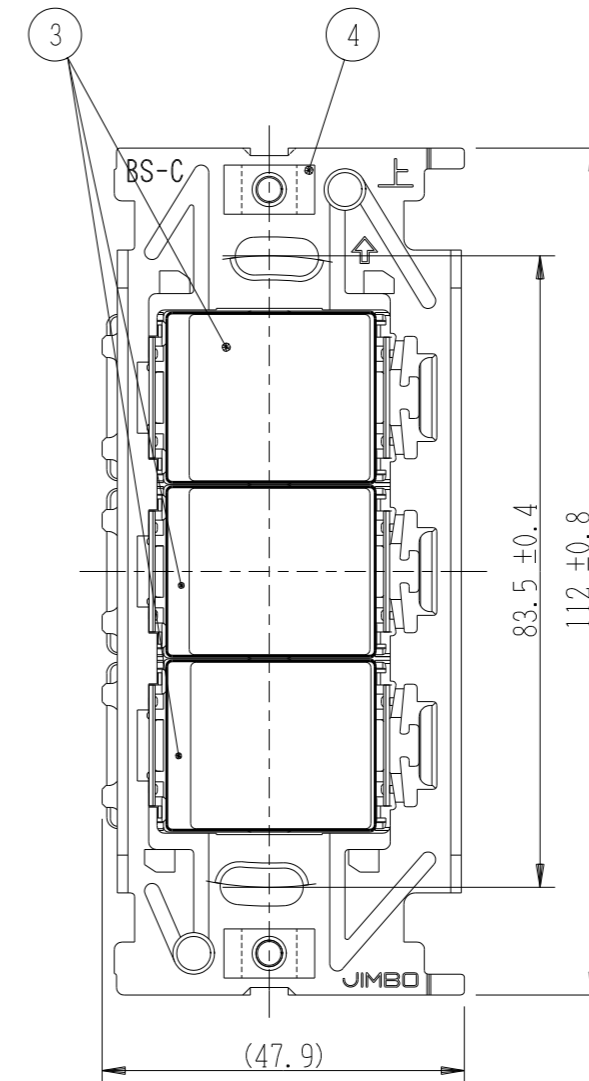

- 連用プレート(大角穴3口用)に取り付けることができます。  
推奨プレート：NKシリーズプレート(品番：NKP-3UF ほか)
- 3路スイッチを片切用として使用される場合は、0-1端子に接続してください。
- ボックスねじは必要以上に締め過ぎないでください。  
適正締付トルク：0.4N・m(4.1kgf・cm)以下
- 操作板は取り外しできません。

NKW03905		NK SERIE		埋込スイッチセット	第三角法
		3路+3路+4路			
番号	名称	個数	型番	備考	----
1	スイッチ[3路]	2		15A-300V	
2	スイッチ[4路]	1		15A-300V	
3	操作板[トリプル]	3			
4	取付枠	1			

- ・NKW03905 PW：ピュアホワイト色
- ・NKW03905 SG：ソリッドグレー色
- ・NKW03905 SB：ソフトブラック色

※仕様及び外観は商品改良のため、予告なく変更する事がありますので、都度、最新版をご確認ください。