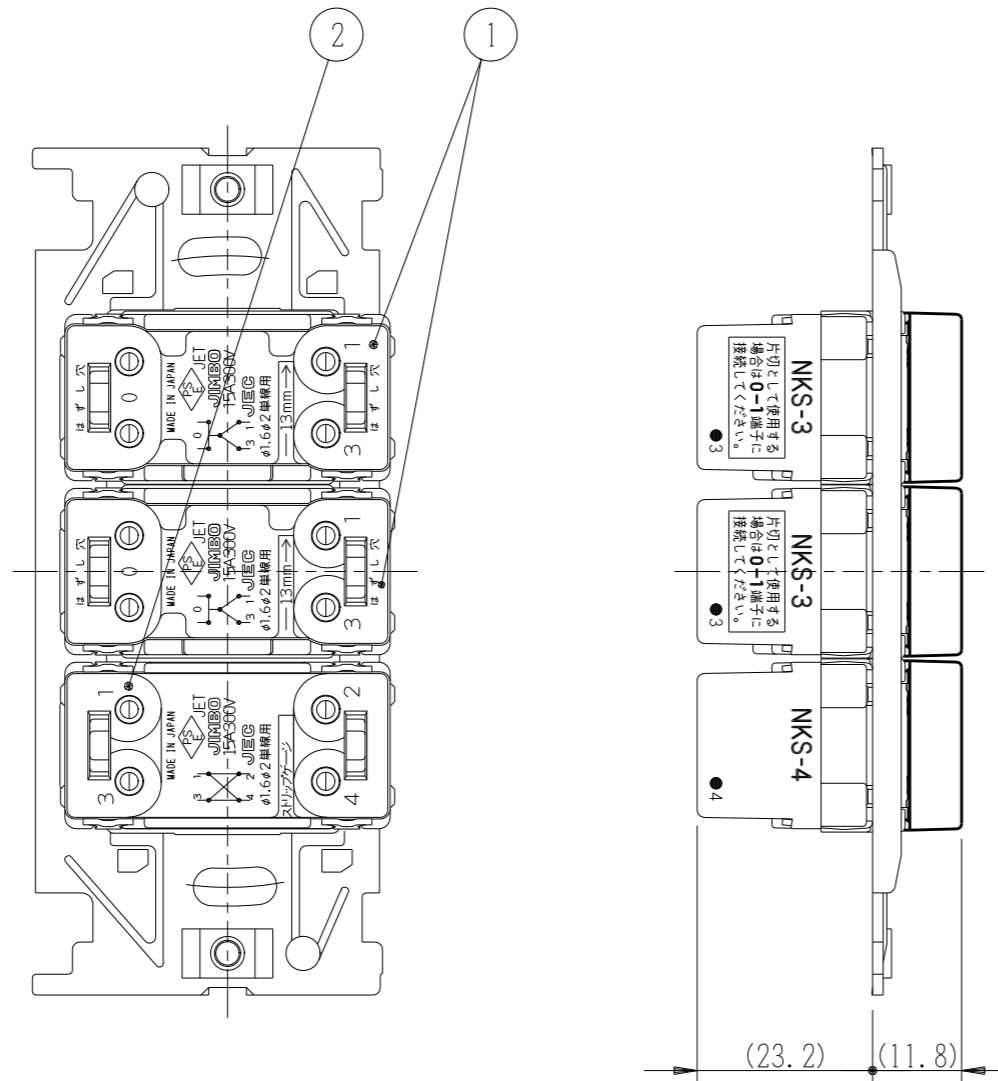

- 連用プレート(大角穴3口用)に取り付けることができます。  
推奨プレート：NKシリーズプレート(品番：NKP-3UF ほか)
- 3路スイッチを片切用として使用される場合は、0-1端子に接続してください。
- ボックスねじは必要以上に締め過ぎないでください。  
適正締付トルク：0.4N・m(4.1kgf・cm)以下
- 操作板は取り外しできません。

NKW03905		NK SERIE		埋込スイッチセット	第三角法
		3路+3路+4路			
番号	名称	個数	型番	備考	----
1	スイッチ[3路]	2		15A-300V	
2	スイッチ[4路]	1		15A-300V	
3	操作板[トリプル]	3			
4	取付枠	1			

- ・NKW03905 PW：ピュアホワイト色
- ・NKW03905 SG：ソリッドグレー色
- ・NKW03905 SB：ソフトブラック色

※仕様及び外観は商品改良のため、予告なく変更する事がありますので、都度、最新版をご確認ください。