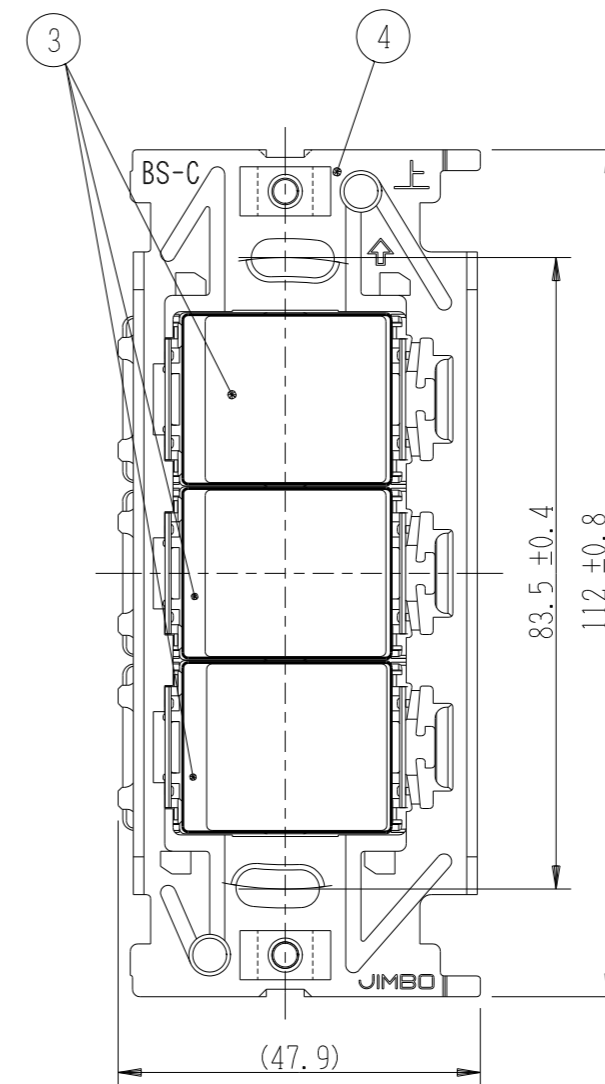

NKW03809

NK SERIE

埋込スイッチセット

3路+4路+3路

第三角法

番号	名称	個数	型番	備考
1	スイッチ[3路]	2		15A-300V
2	スイッチ[4路]	1		15A-300V
3	操作板[トリプル]	3		
4	取付枠	1		

- 連用プレート(大角穴3口用)に取り付けることができます。
推奨プレート：NKシリーズプレート(品番：NKP-3UF ほか)
- 3路スイッチを片切用として使用される場合は、0-1端子に接続してください。
- ボックスねじは必要以上に締め過ぎないでください。
適正締付トルク：0.4N・m(4.1kgf・cm)以下
- 操作板は取り外しできません。

- ・NKW03809 PW：ピュアホワイト色
- ・NKW03809 SG：ソリッドグレー色
- ・NKW03809 SB：ソフトブラック色

※ 仕様及び外観は商品改良のため、予告なく変更する事がありますので、都度、最新版をご確認ください。

作成

2021年12月20日

神保電器株式会社