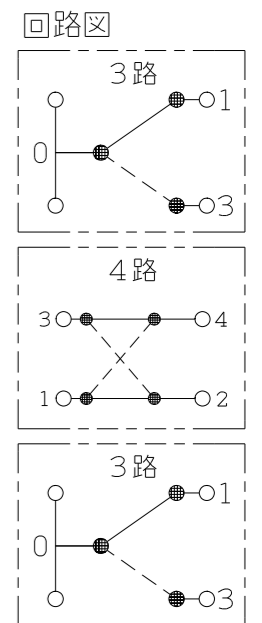

NKW03809

NK SERIE

埋込スイッチセット

3路+4路+3路

第三角法

番号	名称	個数	型番	備考
1	スイッチ[3路]	2		15A-300V
2	スイッチ[4路]	1		15A-300V
3	操作板[トリプル]	3		
4	取付枠	1		

- 連用プレート(大角穴3口用)に取り付けることができます。
推奨プレート：NKシリーズプレート(品番：NKP-3UF ほか)
- 3路スイッチを片切用として使用される場合は、0-1端子に接続してください。
- ボックスねじは必要以上に締め過ぎないでください。
適正締付トルク：0.4N・m(4.1kgf・cm)以下
- 操作板は取り外しできません。

- ・NKW03809 PW：ピュアホワイト色
- ・NKW03809 SG：ソリッドグレー色
- ・NKW03809 SB：ソフトブラック色

※ 仕様及び外観は商品改良のため、予告なく変更する事がありますので、都度、最新版をご確認ください。

作成

2021年12月20日

神保電器株式会社