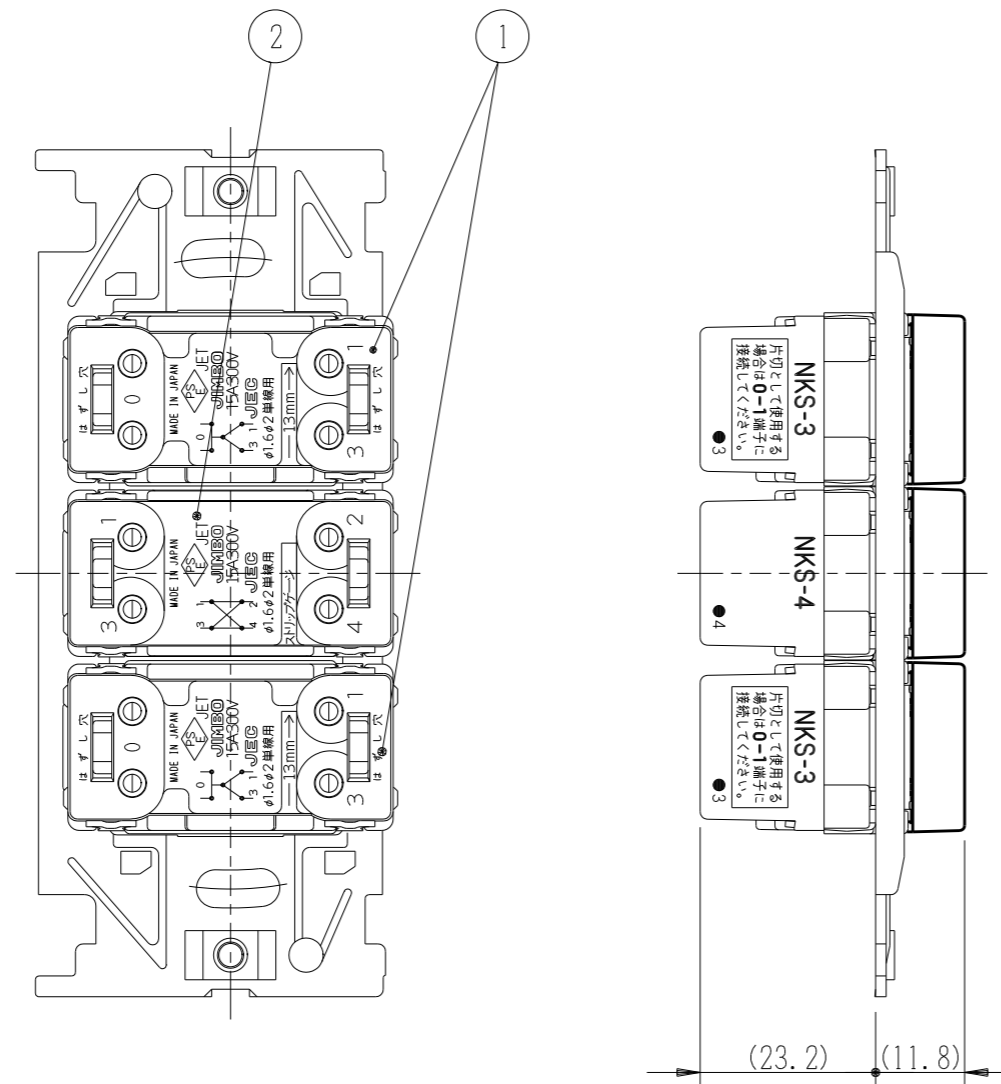

NKW03809

NK SERIE

埋込スイッチセット

3路+4路+3路

第三角法

番号	名称	個数	型番	備考
1	スイッチ[3路]	2		15A-300V
2	スイッチ[4路]	1		15A-300V
3	操作板[トリプル]	3		
4	取付枠	1		

- 連用プレート(大角穴3口用)に取り付けることができます。
推奨プレート：NKシリーズプレート(品番：NKP-3UF ほか)
- 3路スイッチを片切用として使用される場合は、0-1端子に接続してください。
- ボックスねじは必要以上に締め過ぎないでください。
適正締付トルク：0.4N・m(4.1kgf・cm)以下
- 操作板は取り外しできません。

- ・NKW03809 PW：ピュアホワイト色
- ・NKW03809 SG：ソリッドグレー色
- ・NKW03809 SB：ソフトブラック色

※ 仕様及び外観は商品改良のため、予告なく変更する事がありますので、都度、最新版をご確認ください。

作成

2021年12月20日

神保電器株式会社