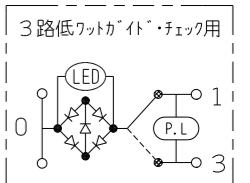

NKW03730

NK SERIE

埋込スイッチセット

3路ガイドチェック(低ワット)+3路ガイドチェック(低ワット)+3路ガイドチェック(低ワット)

NKW03730 PW: ヒューホワイト色
 NKW03730 SG: ソリッドグリーン色
 NKW03730 SB: ソフトブラック色

第三角法

- 連用プレート (大角穴3口用)に取り付けることができます。
 推奨プレート: NKシリーズプレート (品番: NKP-3UF ほか)
- 3路スイッチを片切用として使用される場合は、0-1端子に接続してください。
- ボックスねじは必要以上に締め過ぎないでください。
 適正締付トルク: 0.4N・m (4.1kgf・cm) 以下
- 操作板は取り外しできません。

回路図

番号	名称	個数	型番	備考
1	スイッチ [3路 ガイドチェック(低ワット)]	3	0.5A-125V AC	
2	発光表示付き操作板 [トリプル]	3		
3	取付板	1		

※ 仕様及び外観は商品改良のため、予告なく変更する事がありますので、都度、最新版をご確認ください。

作成

2021年12月20日

神保電器株式会社