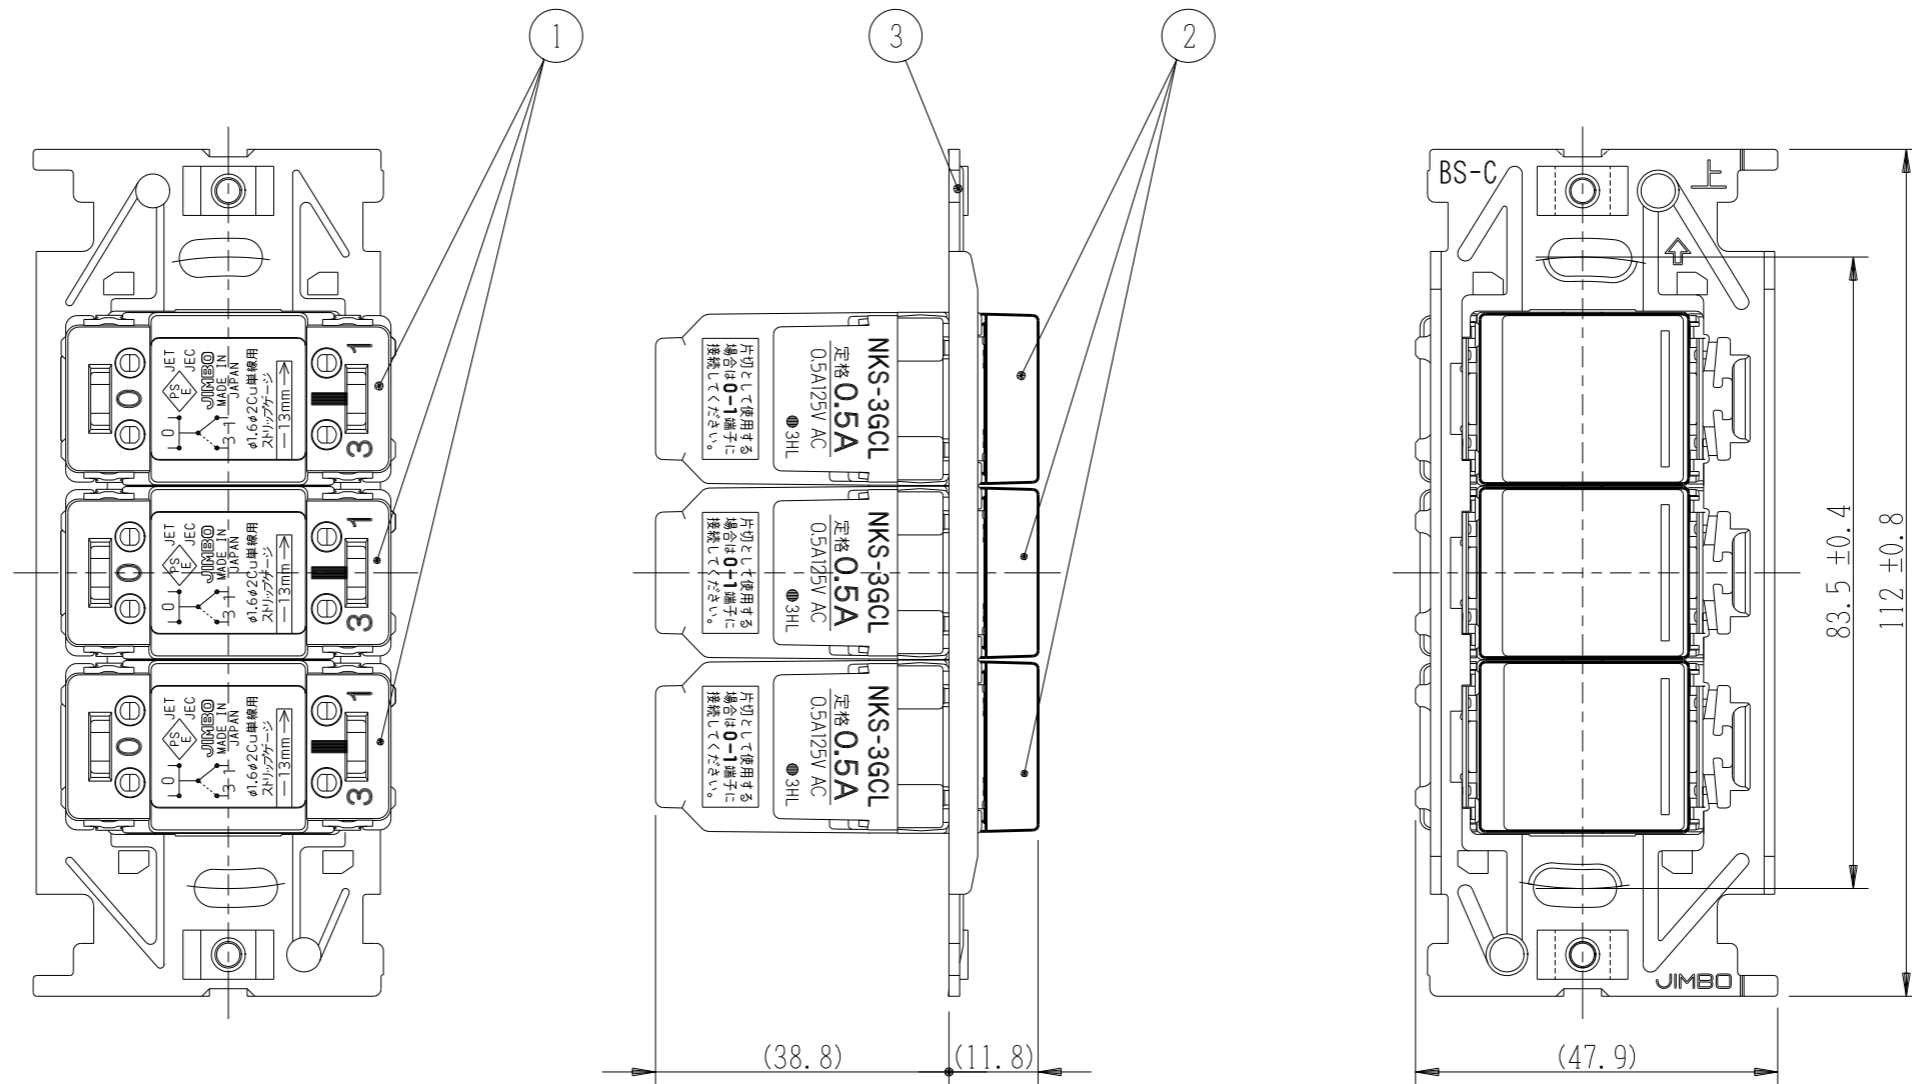

NKW03730

NK SERIE

埋込スイッチセット

3路ガイドチェック(低ワット)+3路ガイドチェック(低ワット)+3路ガイドチェック(低ワット)

NKW03730 PW: ヒューホワイト色
 NKW03730 SG: ソリッドグリーン色
 NKW03730 SB: ソフトブラック色

第三角法

- 連用プレート (大角穴3口用)に取り付けることができます。
 推奨プレート: NKシリーズプレート (品番: NKP-3UF ほか)
- 3路スイッチを片切用として使用される場合は、0-1端子に接続してください。
- ボックスねじは必要以上に締め過ぎないでください。
 適正締付トルク: 0.4N・m (4.1kgf・cm) 以下
- 操作板は取り外しできません。

回路図

番号	名称	個数	型番	備考
1	スイッチ [3路 ガイドチェック(低ワット)]	3	0.5A-125V AC	
2	発光表示付き操作板 [トリプル]	3		
3	取付板	1		

※ 仕様及び外観は商品改良のため、予告なく変更する事がありますので、都度、最新版をご確認ください。

作成

2021年12月20日

神保電器株式会社