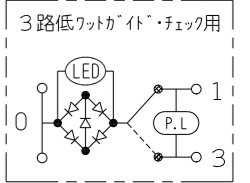

NKW03730

NK SERIE

埋込スイッチセット

3路ガイドチェック(低ワット)+3路ガイドチェック(低ワット)+3路ガイドチェック(低ワット)

NKW03730 PW: ヒューホワイト色
 NKW03730 SG: ソリッドグリーン色
 NKW03730 SB: ソフトブラック色

第三角法

- 連用プレート (大角穴3口用)に取り付けることができます。
 推奨プレート: NKシリーズプレート (品番: NKP-3UF ほか)
- 3路スイッチを片切用として使用される場合は、0-1端子に接続してください。
- ボックスねじは必要以上に締め過ぎないでください。
 適正締付トルク: 0.4N・m (4.1kgf・cm) 以下
- 操作板は取り外しできません。

回路図

番号	名称	個数	型番	備考
1	スイッチ [3路 ガイドチェック(低ワット)]	3	0.5A-125V AC	
2	発光表示付き操作板 [トリプル]	3		
3	取付板	1		

※ 仕様及び外観は商品改良のため、予告なく変更する事がありますので、都度、最新版をご確認ください。

作成

2021年12月20日

神保電器株式会社