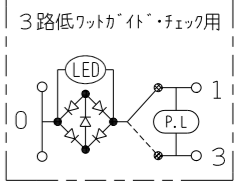

NKW03730

NK SERIE

埋込スイッチセット

3路ガイドチェック(低ワット)+3路ガイドチェック(低ワット)+3路ガイドチェック(低ワット)

NKW03730 PW: ヒューホワイト色
 NKW03730 SG: ソリッドグリーン色
 NKW03730 SB: ソフトブラック色

第三角法

- 連用プレート (大角穴3口用)に取り付けることができます。
 推奨プレート: NKシリーズプレート (品番: NKP-3UF ほか)
- 3路スイッチを片切用として使用される場合は、0-1端子に接続してください。
- ボックスねじは必要以上に締め過ぎないでください。
 適正締付トルク: 0.4N・m (4.1kgf・cm) 以下
- 操作板は取り外しできません。

回路図

番号	名称	個数	型番	備考
1	スイッチ [3路 ガイドチェック(低ワット)]	3	0.5A-125V AC	
2	発光表示付き操作板 [トリプル]	3		
3	取付板	1		

※ 仕様及び外観は商品改良のため、予告なく変更する事がありますので、都度、最新版をご確認ください。

作成

2021年12月20日

神保電器株式会社