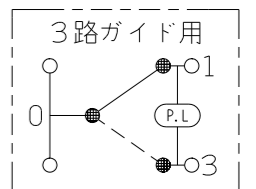

NKW03725

NK SERIE

埋込スイッチセット

3路ガイド+3路ガイド+3路ガイドチェック(低ワット)

NKW03725 PW: ヒューホワイト色
 NKW03725 SG: ソリッドグレー色
 NKW03725 SB: ソフトブラック色

第三角法

- 連用プレート(大角穴3口用)に取り付けることができます。
推奨プレート: NKシリーズプレート(品番: NKP-3UF ほか)
- 3路スイッチを片切用として使用される場合は、0-1端子に接続してください。
- ボックスねじは必要以上に締め過ぎないでください。
適正締めトルク: 0.4N・m(4.1kgf・cm) 以下
- 操作板は取り外してきません。

回路図

番号	名称	個数	型番	備考
1	スイッチ[3路ガイド]	2		15A-125V AC
2	スイッチ[3路ガイドチェック(低ワット)]	1		0.5A-125V AC
3	発光表示付き操作板[トリプル]	3		
4	取付板	1		

※ 仕様及び外観は商品改良のため、予告なく変更する事がありますので、都度、最新版をご確認ください。

作成

2021年12月20日

神保電器株式会社