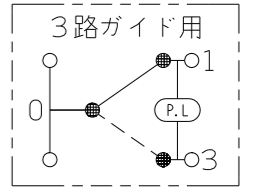

NKW03725

NK SERIE

埋込スイッチセット

3路ガイド+3路ガイド+3路ガイドチェック(低ワット)

NKW03725 PW: ヒューホワイト色
 NKW03725 SG: ソリッドグレー色
 NKW03725 SB: ソフトブラック色

第三角法

- 連用プレート(大角穴3口用)に取り付けることができます。
推奨プレート: NKシリーズプレート(品番: NKP-3UF ほか)
- 3路スイッチを片切用として使用される場合は、0-1端子に接続してください。
- ボックスねじは必要以上に締め過ぎないでください。
適正締めトルク: 0.4N・m(4.1kgf・cm) 以下
- 操作板は取り外してきません。

回路図

番号	名称	個数	型番	備考
1	スイッチ[3路ガイド]	2		15A-125V AC
2	スイッチ[3路ガイドチェック(低ワット)]	1		0.5A-125V AC
3	発光表示付き操作板[トリプル]	3		
4	取付板	1		

※ 仕様及び外観は商品改良のため、予告なく変更する事がありますので、都度、最新版をご確認ください。

作成

2021年12月20日

神保電器株式会社