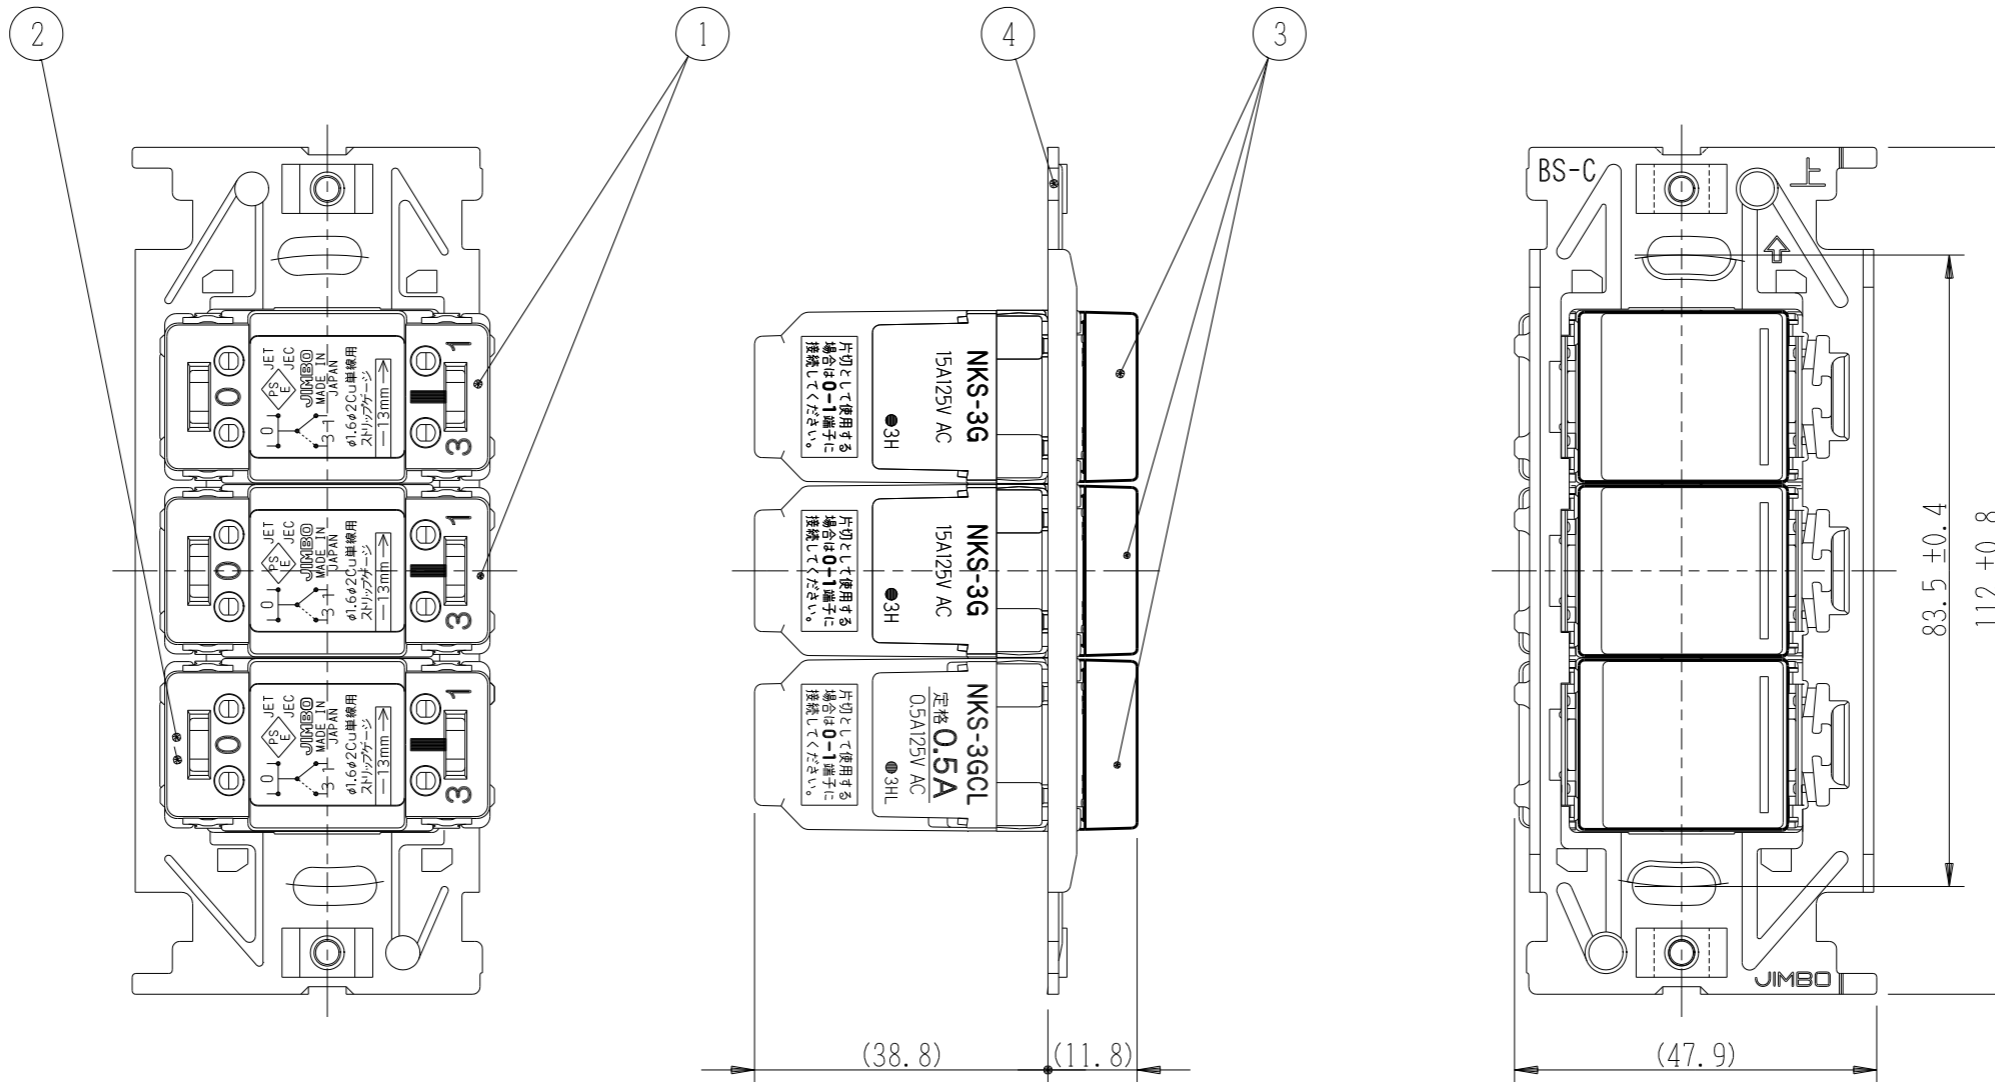

NKW03725

NK SERIE

埋込スイッチセット

3路ガイド+3路ガイド+3路ガイドチェック(低ワット)

NKW03725 PW: ヒューホワイト色
 NKW03725 SG: ソリッドグレー色
 NKW03725 SB: ソフトブラック色

第三角法

- 連用プレート(大角穴3口用)に取り付けることができます。
推奨プレート: NKシリーズプレート(品番: NKP-3UF ほか)
- 3路スイッチを片切用として使用される場合は、0-1端子に接続してください。
- ボックスねじは必要以上に締め過ぎないでください。
適正締めトルク: 0.4N・m(4.1kgf・cm) 以下
- 操作板は取り外してきません。

回路図

番号	名称	個数	型番	備考
1	スイッチ[3路ガイド]	2		15A-125V AC
2	スイッチ[3路ガイドチェック(低ワット)]	1		0.5A-125V AC
3	発光表示付き操作板[トリプル]	3		
4	取付板	1		

※ 仕様及び外観は商品改良のため、予告なく変更する事がありますので、都度、最新版をご確認ください。

作成

2021年12月20日

神保電器株式会社