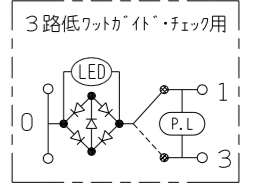

NKW03725

NK SERIE

埋込スイッチセット

3路ガイド+3路ガイド+3路ガイドチェック(低ワット)

NKW03725 PW: ヒューホワイト色
 NKW03725 SG: ソリッドグレー色
 NKW03725 SB: ソフトブラック色

第三角法

- 連用プレート(大角穴3口用)に取り付けることができます。
推奨プレート: NKシリーズプレート(品番: NKP-3UF ほか)
- 3路スイッチを片切用として使用される場合は、0-1端子に接続してください。
- ボックスねじは必要以上に締め過ぎないでください。
適正締めトルク: 0.4N・m(4.1kgf・cm) 以下
- 操作板は取り外してきません。

回路図

番号	名称	個数	型番	備考
1	スイッチ[3路ガイド]	2		15A-125V AC
2	スイッチ[3路ガイドチェック(低ワット)]	1		0.5A-125V AC
3	発光表示付き操作板[トリプル]	3		
4	取付板	1		

※ 仕様及び外観は商品改良のため、予告なく変更する事がありますので、都度、最新版をご確認ください。

作成

2021年12月20日

神保電器株式会社