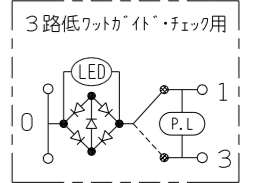

NKW03619

NK SERIE

埋込スイッチセット

3路ガイド+3路ガイドチェック(低ワット)+3路ガイドチェック(低ワット)

NKW03619 PW: ヒューホワイト色
 NKW03619 SG: ソリッドグレー色
 NKW03619 SB: ソフトブラック色

第三角法

- 連用プレート(大角穴3口用)に取り付けることができます。
推奨プレート: NKシリーズプレート(品番: NKP-3UF ほか)
- 3路スイッチを片切用として使用される場合は、0-1端子に接続してください。
- ボックスねじは必要以上に締め過ぎないでください。
適正締付トルク: 0.4N・m(4.1kgf・cm) 以下
- 操作板は取り外してきません。

回路図

番号	名称	個数	型番	備考
1	スイッチ[3路ガイド]	1		15A-125V AC
2	スイッチ[3路ガイドチェック(低ワット)]	2		0.5A-125V AC
3	発光表示付き操作板[トリプル]	3		
4	取付板	1		

※ 仕様及び外観は商品改良のため、予告なく変更する事がありますので、都度、最新版をご確認ください。

作成

2021年12月20日

神保電器株式会社