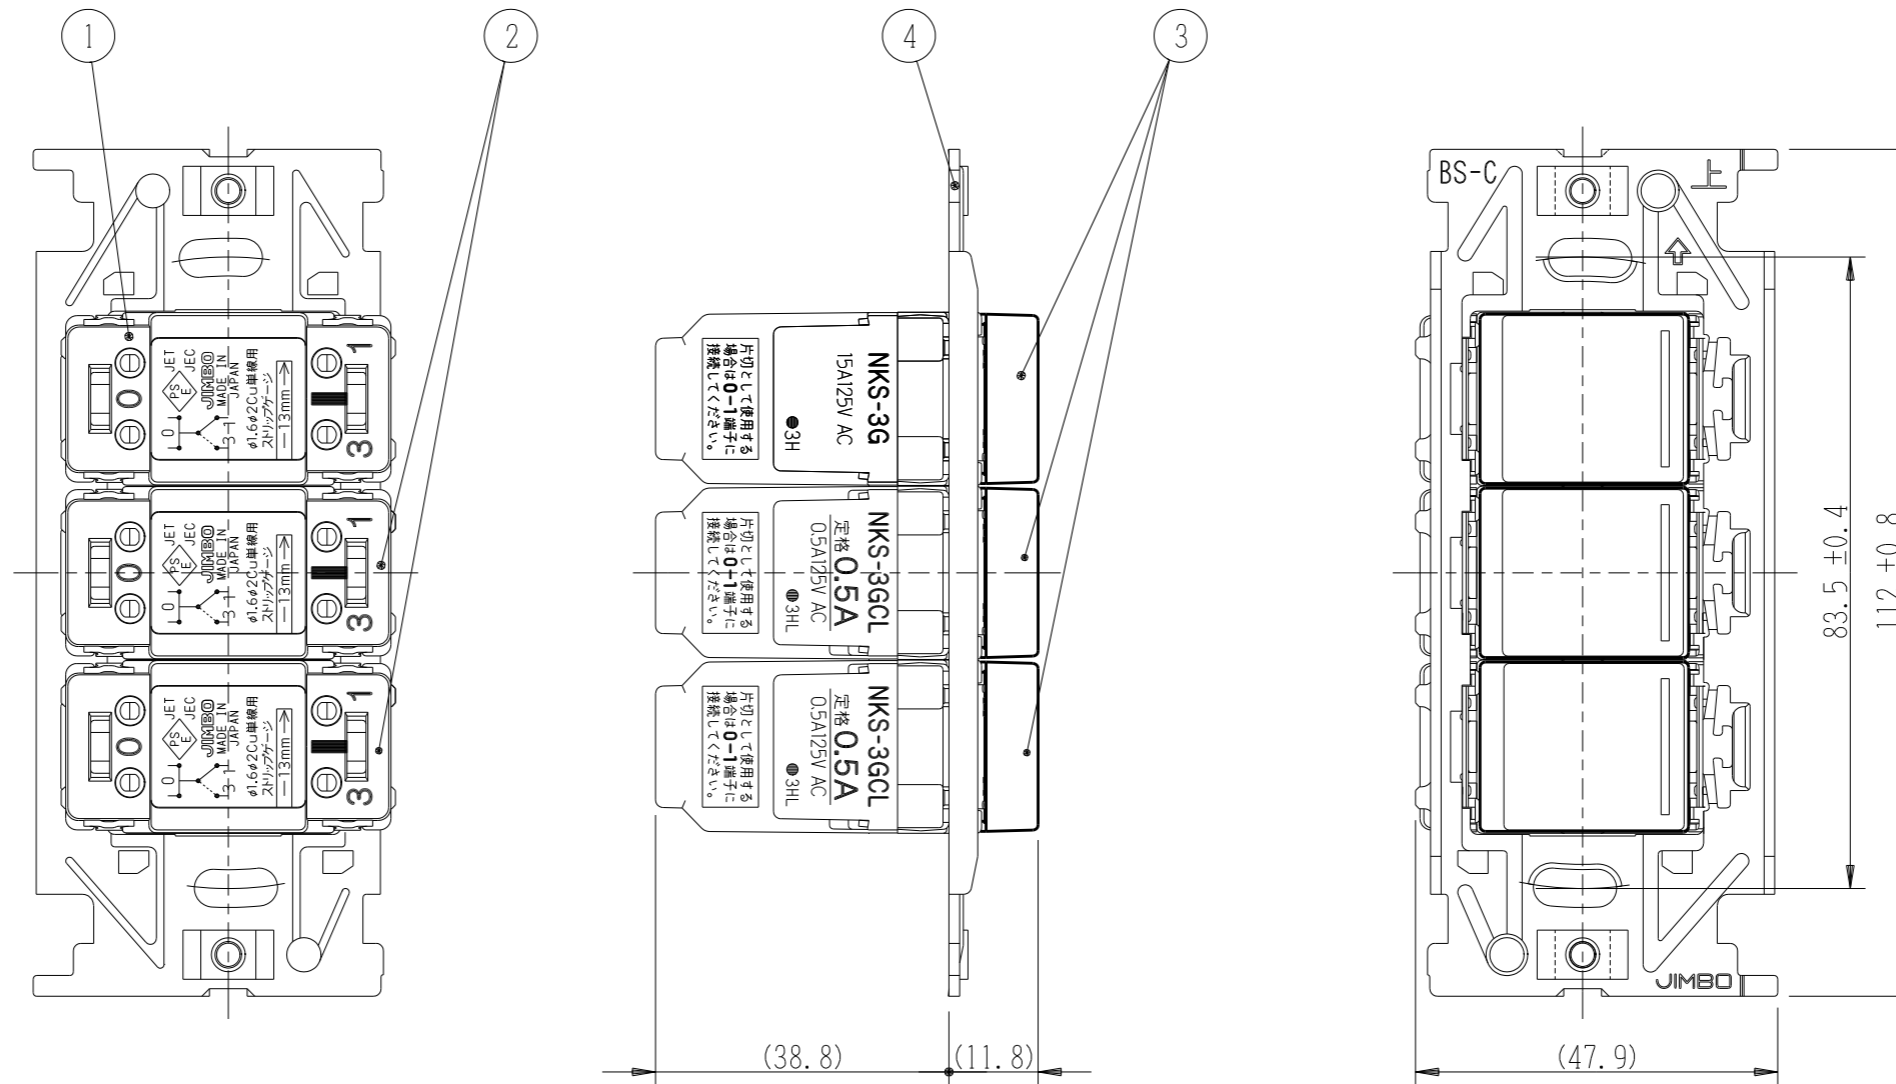

NKW03619

NK SERIE

埋込スイッチセット

3路ガイド+3路ガイドチェック(低ワット)+3路ガイドチェック(低ワット)

NKW03619 PW: ヒューホワイト色
 NKW03619 SG: ソリッドグレー色
 NKW03619 SB: ソフトブラック色

第三角法

- 連用プレート(大角穴3口用)に取り付けることができます。
推奨プレート: NKシリーズプレート(品番: NKP-3UF ほか)
- 3路スイッチを片切用として使用される場合は、0-1端子に接続してください。
- ボックスねじは必要以上に締め過ぎないでください。
適正締付トルク: 0.4N・m(4.1kgf・cm) 以下
- 操作板は取り外してきません。

回路図

番号	名称	個数	型番	備考
1	スイッチ[3路ガイド]	1		15A-125V AC
2	スイッチ[3路ガイドチェック(低ワット)]	2		0.5A-125V AC
3	発光表示付き操作板[トリプル]	3		
4	取付板	1		

※ 仕様及び外観は商品改良のため、予告なく変更する事がありますので、都度、最新版をご確認ください。

作成

2021年12月20日

神保電器株式会社