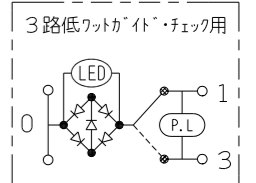

NKW03619

NK SERIE

埋込スイッチセット

3路ガイド+3路ガイドチェック(低ワット)+3路ガイドチェック(低ワット)

NKW03619 PW: ヒューホワイト色
 NKW03619 SG: ソリッドグレー色
 NKW03619 SB: ソフトブラック色

第三角法

- 連用プレート(大角穴3口用)に取り付けることができます。
推奨プレート: NKシリーズプレート(品番: NKP-3UF ほか)
- 3路スイッチを片切用として使用される場合は、0-1端子に接続してください。
- ボックスねじは必要以上に締め過ぎないでください。
適正締付トルク: 0.4N・m(4.1kgf・cm) 以下
- 操作板は取り外してきません。

回路図

番号	名称	個数	型番	備考
1	スイッチ[3路ガイド]	1		15A-125V AC
2	スイッチ[3路ガイドチェック(低ワット)]	2		0.5A-125V AC
3	発光表示付き操作板[トリプル]	3		
4	取付板	1		

※ 仕様及び外観は商品改良のため、予告なく変更する事がありますので、都度、最新版をご確認ください。

作成

2021年12月20日

神保電器株式会社