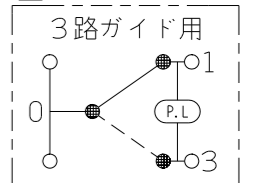

NKW03619

NK SERIE

埋込スイッチセット

3路ガイド+3路ガイドチェック(低ワット)+3路ガイドチェック(低ワット)

NKW03619 PW: ヒューホワイト色
 NKW03619 SG: ソリッドグレー色
 NKW03619 SB: ソフトブラック色

第三角法

- 連用プレート(大角穴3口用)に取り付けることができます。
推奨プレート: NKシリーズプレート(品番: NKP-3UF ほか)
- 3路スイッチを片切用として使用される場合は、0-1端子に接続してください。
- ボックスねじは必要以上に締め過ぎないでください。
適正締付トルク: 0.4N・m(4.1kgf・cm) 以下
- 操作板は取り外してきません。

回路図

番号	名称	個数	型番	備考
1	スイッチ[3路ガイド]	1		15A-125V AC
2	スイッチ[3路ガイドチェック(低ワット)]	2		0.5A-125V AC
3	発光表示付き操作板[トリプル]	3		
4	取付板	1		

※ 仕様及び外観は商品改良のため、予告なく変更する事がありますので、都度、最新版をご確認ください。

作成

2021年12月20日

神保電器株式会社