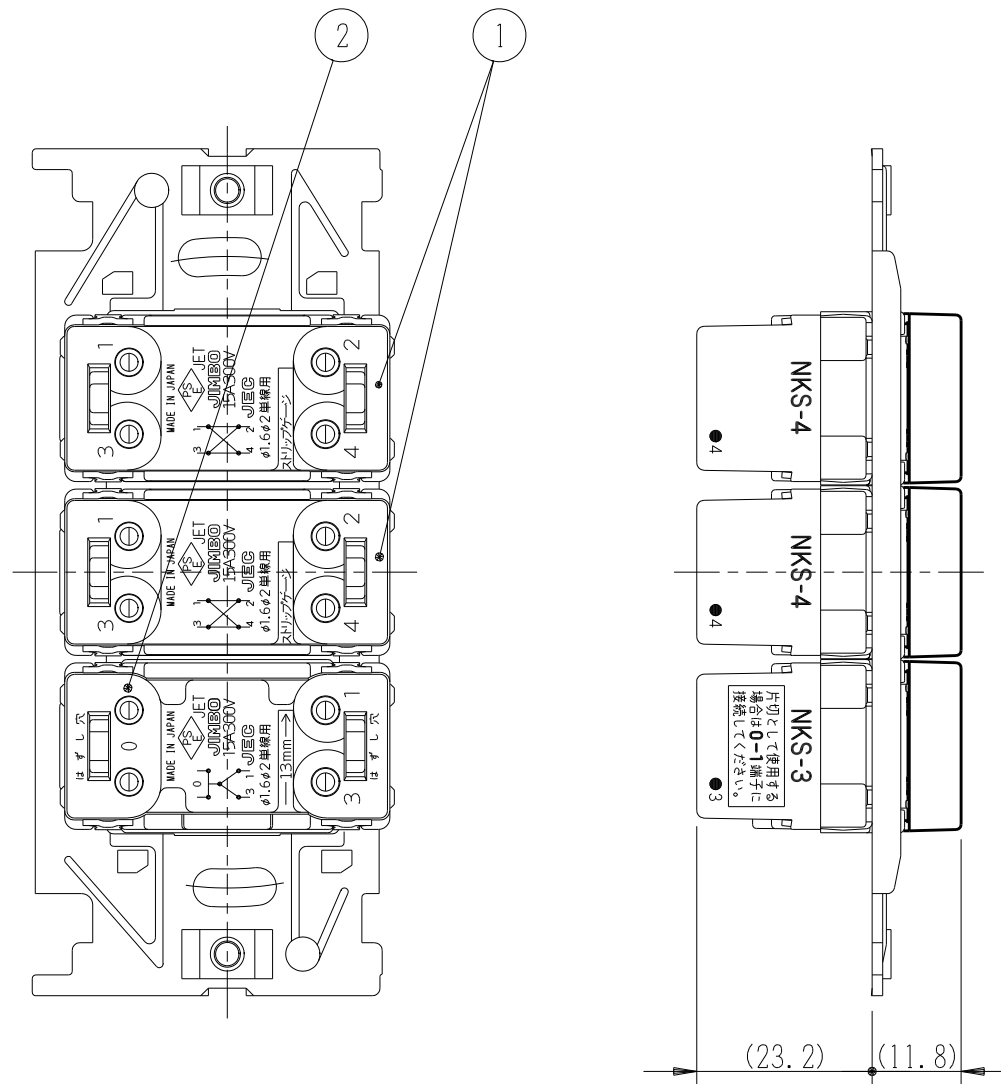

- 連用プレート(大角穴3口用)に取り付けることができます。
推奨プレート：NKシリーズプレート(品番：NKP-3UF ほか)
- 3路スイッチを片切用として使用される場合は、0-1端子に接続してください。
- ボックスねじは必要以上に締め過ぎないでください。
適正締付トルク：0.4N・m(4.1kgf・cm)以下
- 操作板は取り外しできません。

NKW03618		NK SERIE		第三角法
		埋込スイッチセット		
		4路+4路+3路		
番号	名称	個数	型番	備考
1	スイッチ[4路]	2		15A-300V
2	スイッチ[3路]	1		15A-300V
3	操作板[トリプル]	3		
4	取付枠	1		

- ・NKW03618 PW：ピュアホワイト色
- ・NKW03618 SG：ソリッドグレー色
- ・NKW03618 SB：ソフトブラック色

※ 仕様及び外観は商品改良のため、予告なく変更する事がありますので、都度、最新版をご確認ください。