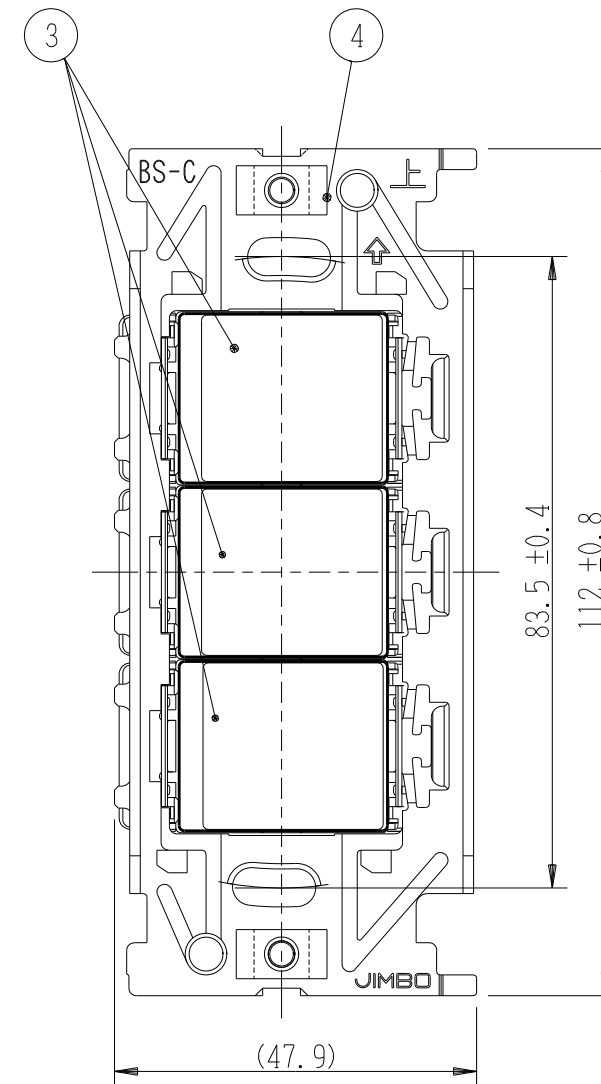

- 連用プレート(大角穴3口用)に取り付けることができます。
推奨プレート：NKシリーズプレート(品番：NKP-3UF ほか)
- 3路スイッチを片切用として使用される場合は、0-1端子に接続してください。
- ボックスねじは必要以上に締め過ぎないでください。
適正締付トルク：0.4N・m(4.1kgf・cm)以下
- 操作板は取り外しできません。

NKW03618		NK SERIE		第三角法
		埋込スイッチセット		
		4路+4路+3路		
番号	名称	個数	型番	備考
1	スイッチ[4路]	2		15A-300V
2	スイッチ[3路]	1		15A-300V
3	操作板[トリプル]	3		
4	取付枠	1		

- ・NKW03618 PW：ピュアホワイト色
- ・NKW03618 SG：ソリッドグレー色
- ・NKW03618 SB：ソフトブラック色

※ 仕様及び外観は商品改良のため、予告なく変更する事がありますので、都度、最新版をご確認ください。