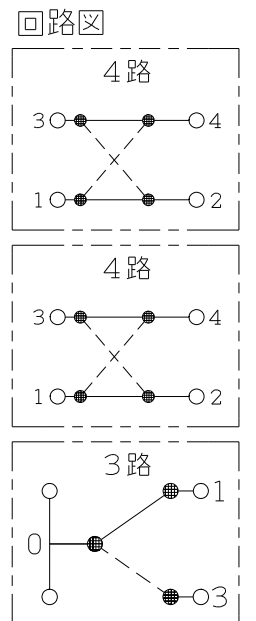

- 連用プレート(大角穴3口用)に取り付けることができます。
推奨プレート：NKシリーズプレート(品番：NKP-3UF ほか)
- 3路スイッチを片切用として使用される場合は、0-1端子に接続してください。
- ボックスねじは必要以上に締め過ぎないでください。
適正締付トルク：0.4N・m(4.1kgf・cm)以下
- 操作板は取り外しできません。

NKW03618		NK SERIE		第三角法
		埋込スイッチセット		
		4路+4路+3路		
番号	名称	個数	型番	備考
1	スイッチ[4路]	2		15A-300V
2	スイッチ[3路]	1		15A-300V
3	操作板[トリプル]	3		
4	取付枠	1		

- ・NKW03618 PW：ピュアホワイト色
- ・NKW03618 SG：ソリッドグレー色
- ・NKW03618 SB：ソフトブラック色

※ 仕様及び外観は商品改良のため、予告なく変更する事がありますので、都度、最新版をご確認ください。