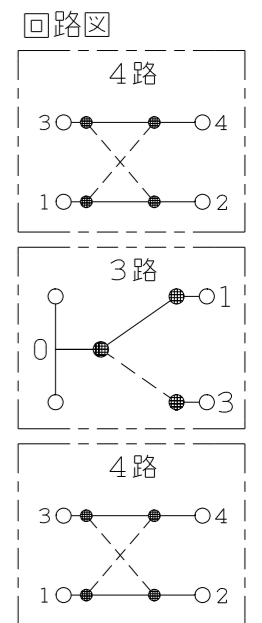

NKW03616

NK SERIE

埋込スイッチセット

4路+3路+4路

第三角法

番号	名称	個数	型番	備考
1	スイッチ[4路]	2		15A-300V
2	スイッチ[3路]	1		15A-300V
3	操作板[トリプル]	3		
4	取付枠	1		

- 連用プレート(大角穴3口用)に取り付けることができます。
推奨プレート：NKシリーズプレート(品番：NKP-3UF ほか)
- 3路スイッチを片切用として使用される場合は、0-1端子に接続してください。
- ボックスねじは必要以上に締め過ぎないでください。
適正締付トルク：0.4N・m(4.1kgf・cm)以下
- 操作板は取り外しできません。

- NKW03616 PW：ピュアホワイト色
- NKW03616 SG：ソリッドグレー色
- NKW03616 SB：ソフトブラック色

※仕様及び外観は商品改良のため、予告なく変更する事がありますので、都度、最新版をご確認ください。