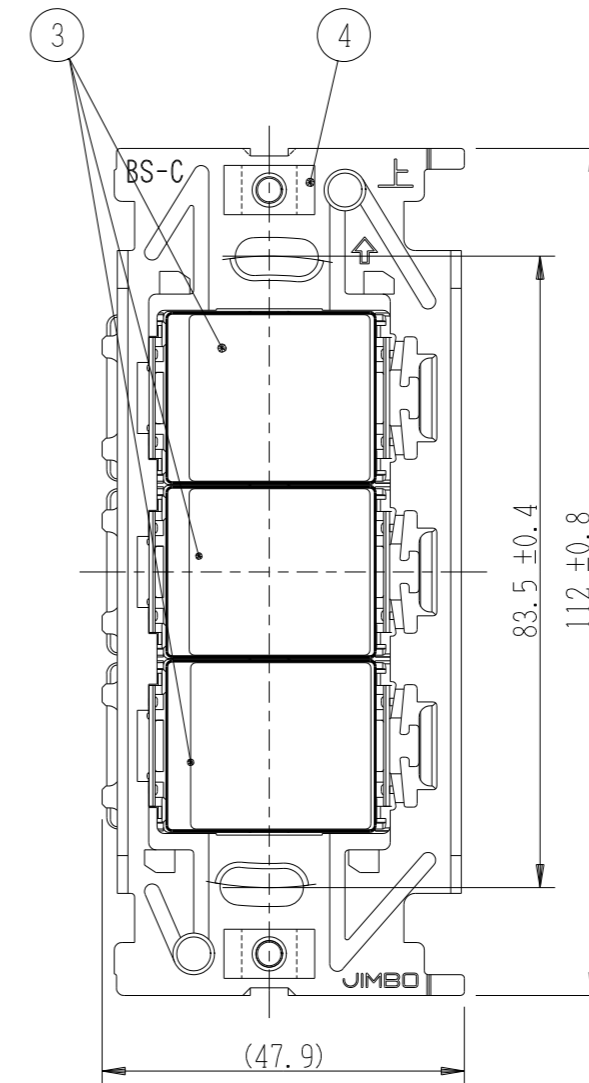

NKW03616

NK SERIE

埋込スイッチセット

4路+3路+4路

第三角法

番号	名称	個数	型番	備考
1	スイッチ[4路]	2		15A-300V
2	スイッチ[3路]	1		15A-300V
3	操作板[トリプル]	3		
4	取付枠	1		

- 連用プレート(大角穴3口用)に取り付けることができます。
推奨プレート：NKシリーズプレート(品番：NKP-3UF ほか)
- 3路スイッチを片切用として使用される場合は、0-1端子に接続してください。
- ボックスねじは必要以上に締め過ぎないでください。
適正締付トルク：0.4N・m(4.1kgf・cm)以下
- 操作板は取り外しできません。

- NKW03616 PW：ピュアホワイト色
- NKW03616 SG：ソリッドグレー色
- NKW03616 SB：ソフトブラック色

※仕様及び外観は商品改良のため、予告なく変更する事がありますので、都度、最新版をご確認ください。