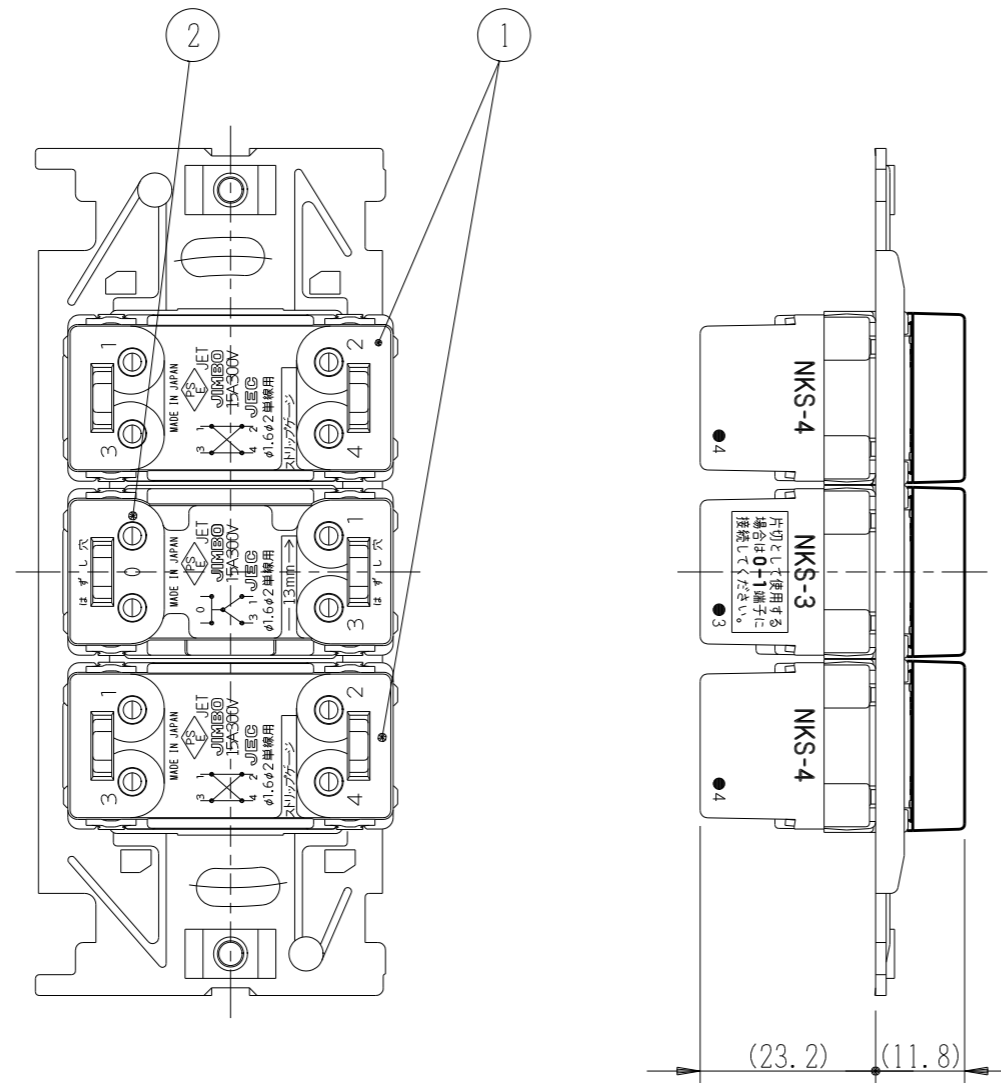

NKW03616

NK SERIE

埋込スイッチセット

4路+3路+4路

第三角法

番号	名称	個数	型番	備考
1	スイッチ[4路]	2		15A-300V
2	スイッチ[3路]	1		15A-300V
3	操作板[トリプル]	3		
4	取付枠	1		

- 連用プレート(大角穴3口用)に取り付けることができます。
推奨プレート：NKシリーズプレート(品番：NKP-3UF ほか)
- 3路スイッチを片切用として使用される場合は、0-1端子に接続してください。
- ボックスねじは必要以上に締め過ぎないでください。
適正締付トルク：0.4N・m(4.1kgf・cm)以下
- 操作板は取り外しできません。

- NKW03616 PW：ピュアホワイト色
- NKW03616 SG：ソリッドグレー色
- NKW03616 SB：ソフトブラック色

※仕様及び外観は商品改良のため、予告なく変更する事がありますので、都度、最新版をご確認ください。