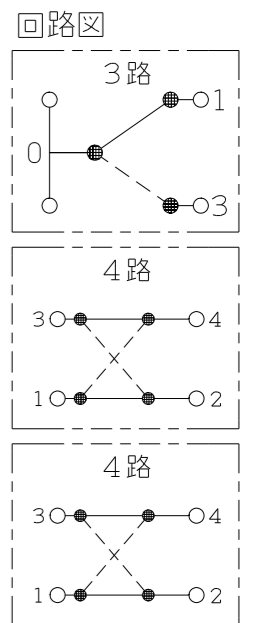

NKW03614

NK SERIE

埋込スイッチセット

3路+4路+4路

第三角法

番号	名称	個数	型番	備考
1	スイッチ[3路]	1		15A-300V
2	スイッチ[4路]	2		15A-300V
3	操作板[トリプル]	3		
4	取付枠	1		

- 連用プレート(大角穴3口用)に取り付けることができます。  
推奨プレート: NKシリーズプレート(品番: NKP-3UF ほか)
- 3路スイッチを片切用として使用される場合は、0-1端子に接続してください。
- ボックスねじは必要以上に締め過ぎないでください。  
適正締付トルク: 0.4N・m(4.1kgf・cm)以下
- 操作板は取り外しできません。

- ・NKW03614 PW: ピュアホワイト色
- ・NKW03614 SG: ソリッドグレー色
- ・NKW03614 SB: ソフトブラック色

※仕様及び外観は商品改良のため、予告なく変更する事がありますので、都度、最新版をご確認ください。

作成

2021年12月20日

神保電器株式会社