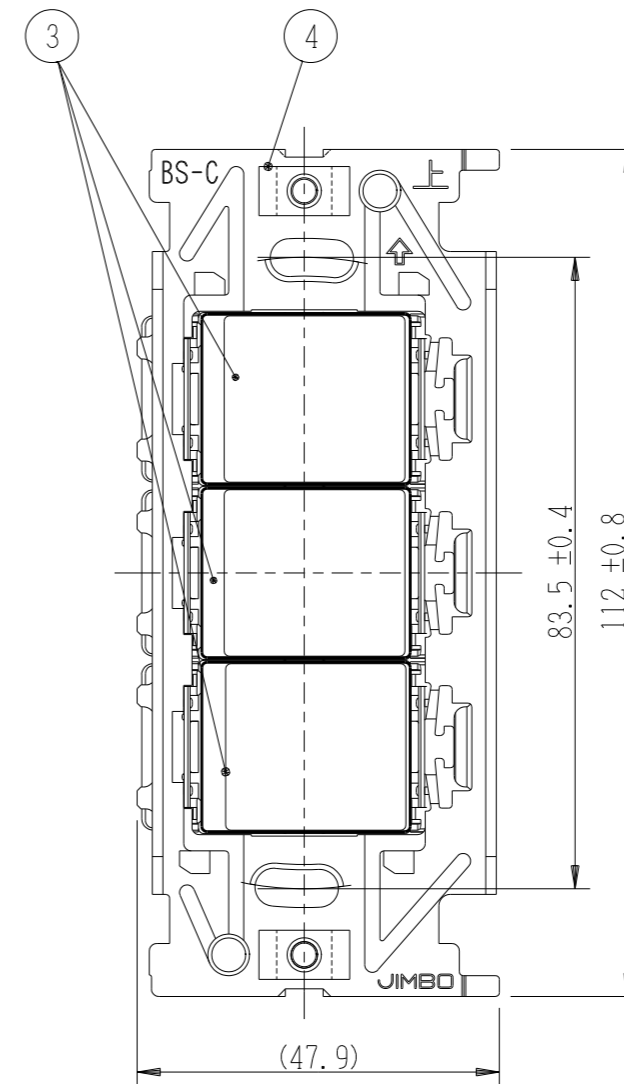

NKW03614

NK SERIE

埋込スイッチセット

3路+4路+4路

第三角法

番号	名称	個数	型番	備考
1	スイッチ[3路]	1		15A-300V
2	スイッチ[4路]	2		15A-300V
3	操作板[トリプル]	3		
4	取付枠	1		

- 連用プレート(大角穴3口用)に取り付けることができます。  
推奨プレート: NKシリーズプレート(品番: NKP-3UF ほか)
- 3路スイッチを片切用として使用される場合は、0-1端子に接続してください。
- ボックスねじは必要以上に締め過ぎないでください。  
適正締付トルク: 0.4N・m(4.1kgf・cm)以下
- 操作板は取り外しできません。

- ・NKW03614 PW: ピュアホワイト色
- ・NKW03614 SG: ソリッドグレー色
- ・NKW03614 SB: ソフトブラック色

※仕様及び外観は商品改良のため、予告なく変更する事がありますので、都度、最新版をご確認ください。

作成

2021年12月20日

神保電器株式会社