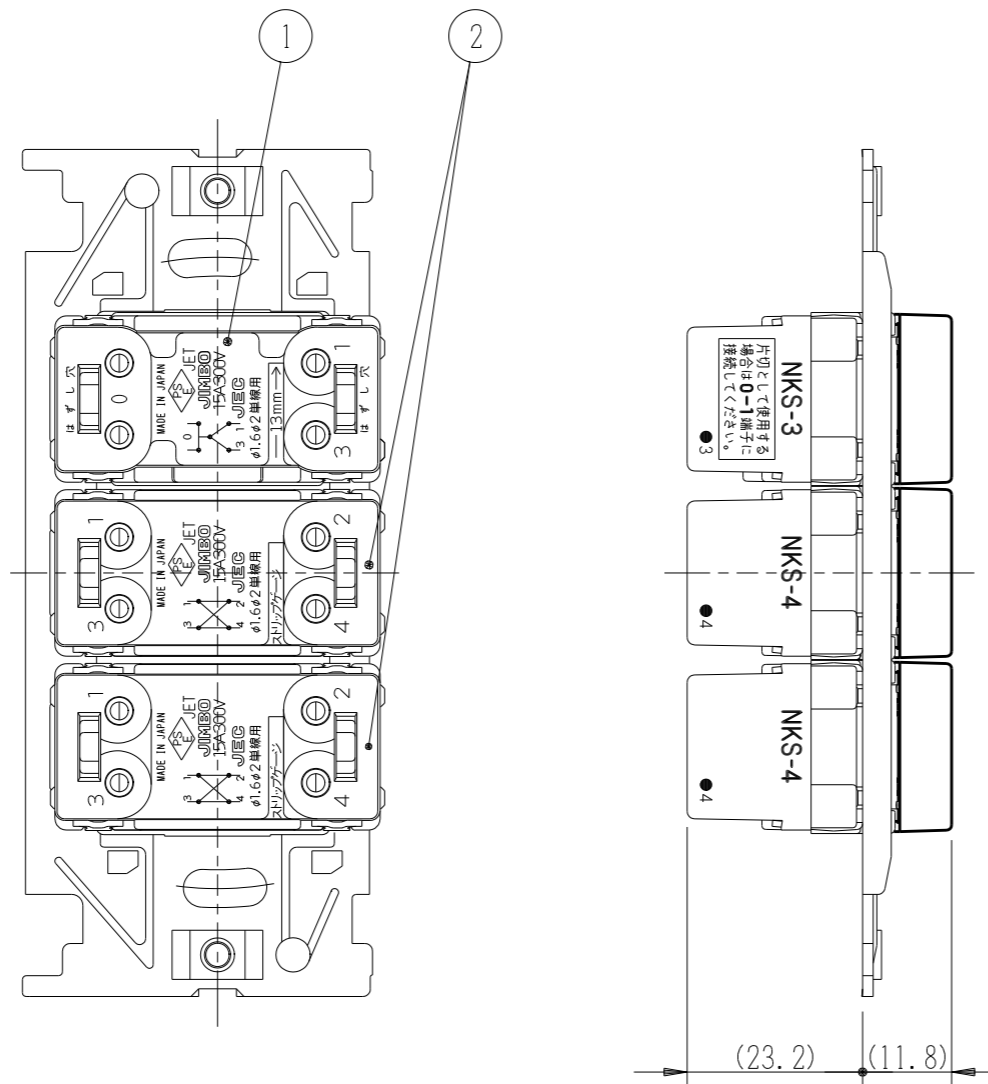

NKW03614

NK SERIE

埋込スイッチセット

3路+4路+4路

第三角法

番号	名称	個数	型番	備考
1	スイッチ[3路]	1		15A-300V
2	スイッチ[4路]	2		15A-300V
3	操作板[トリプル]	3		
4	取付枠	1		

- 連用プレート(大角穴3口用)に取り付けることができます。  
推奨プレート: NKシリーズプレート(品番: NKP-3UF ほか)
- 3路スイッチを片切用として使用される場合は、0-1端子に接続してください。
- ボックスねじは必要以上に締め過ぎないでください。  
適正締付トルク: 0.4N・m(4.1kgf・cm)以下
- 操作板は取り外しできません。

- ・NKW03614 PW: ピュアホワイト色
- ・NKW03614 SG: ソリッドグレー色
- ・NKW03614 SB: ソフトブラック色

※仕様及び外観は商品改良のため、予告なく変更する事がありますので、都度、最新版をご確認ください。

作成

2021年12月20日

神保電器株式会社