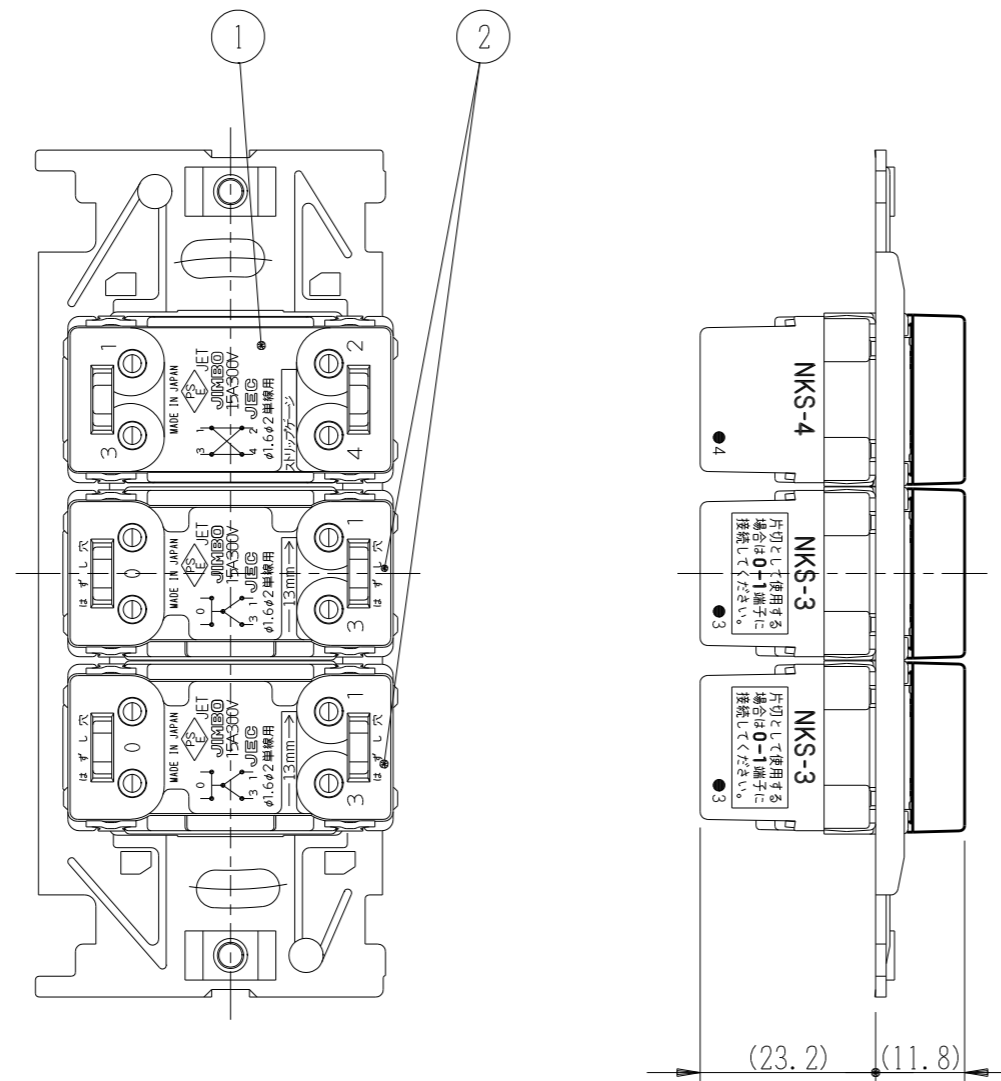

NKW03543

NK SERIE

埋込スイッチセット

4路+3路+3路

第三角法

番号	名称	個数	型番	備考
1	スイッチ[4路]	1		15A-300V
2	スイッチ[3路]	2		15A-300V
3	操作板[トリプル]	3		
4	取付枠	1		

- NKW03543 PW: ピュアホワイト色
- NKW03543 SG: ソリッドグレー色
- NKW03543 SB: ソフトブラック色

- 連用プレート(大角穴3口用)に取り付けることができます。  
推奨プレート: NKシリーズプレート(品番: NKP-3UF ほか)
- 3路スイッチを片切用として使用される場合は、0-1端子に接続してください。
- ボックスねじは必要以上に締め過ぎないでください。  
適正締付トルク: 0.4N・m(4.1kgf・cm)以下
- 操作板は取り外しできません。