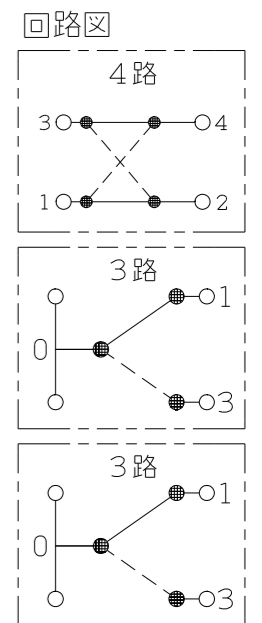

NKW03543

NK SERIE

埋込スイッチセット

4路+3路+3路

第三角法

番号	名称	個数	型番	備考
1	スイッチ[4路]	1		15A-300V
2	スイッチ[3路]	2		15A-300V
3	操作板[トリプル]	3		
4	取付枠	1		

- NKW03543 PW: ピュアホワイト色
- NKW03543 SG: ソリッドグレー色
- NKW03543 SB: ソフトブラック色

- 連用プレート(大角穴3口用)に取り付けることができます。  
推奨プレート: NKシリーズプレート(品番: NKP-3UF ほか)
- 3路スイッチを片切用として使用される場合は、0-1端子に接続してください。
- ボックスねじは必要以上に締め過ぎないでください。  
適正締付トルク: 0.4N・m(4.1kgf・cm)以下
- 操作板は取り外しできません。