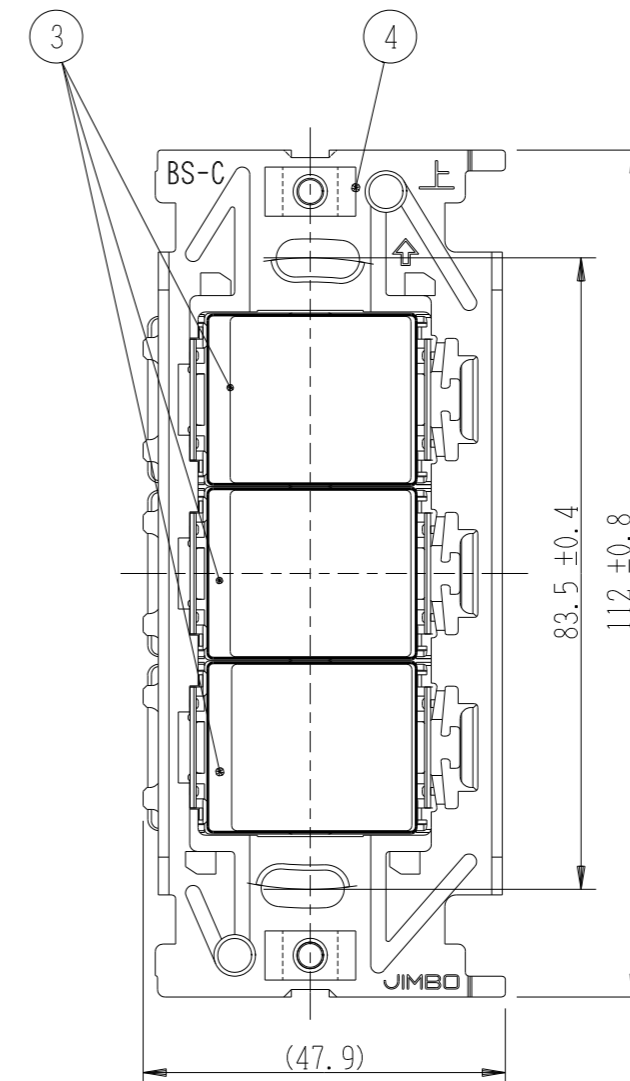

NKW03543

NK SERIE

埋込スイッチセット

4路+3路+3路

第三角法

番号	名称	個数	型番	備考
1	スイッチ[4路]	1		15A-300V
2	スイッチ[3路]	2		15A-300V
3	操作板[トリプル]	3		
4	取付枠	1		

- NKW03543 PW: ピュアホワイト色
- NKW03543 SG: ソリッドグレー色
- NKW03543 SB: ソフトブラック色

- 連用プレート(大角穴3口用)に取り付けることができます。  
推奨プレート: NKシリーズプレート(品番: NKP-3UF ほか)
- 3路スイッチを片切用として使用される場合は、0-1端子に接続してください。
- ボックスねじは必要以上に締め過ぎないでください。  
適正締付トルク: 0.4N・m(4.1kgf・cm)以下
- 操作板は取り外しできません。