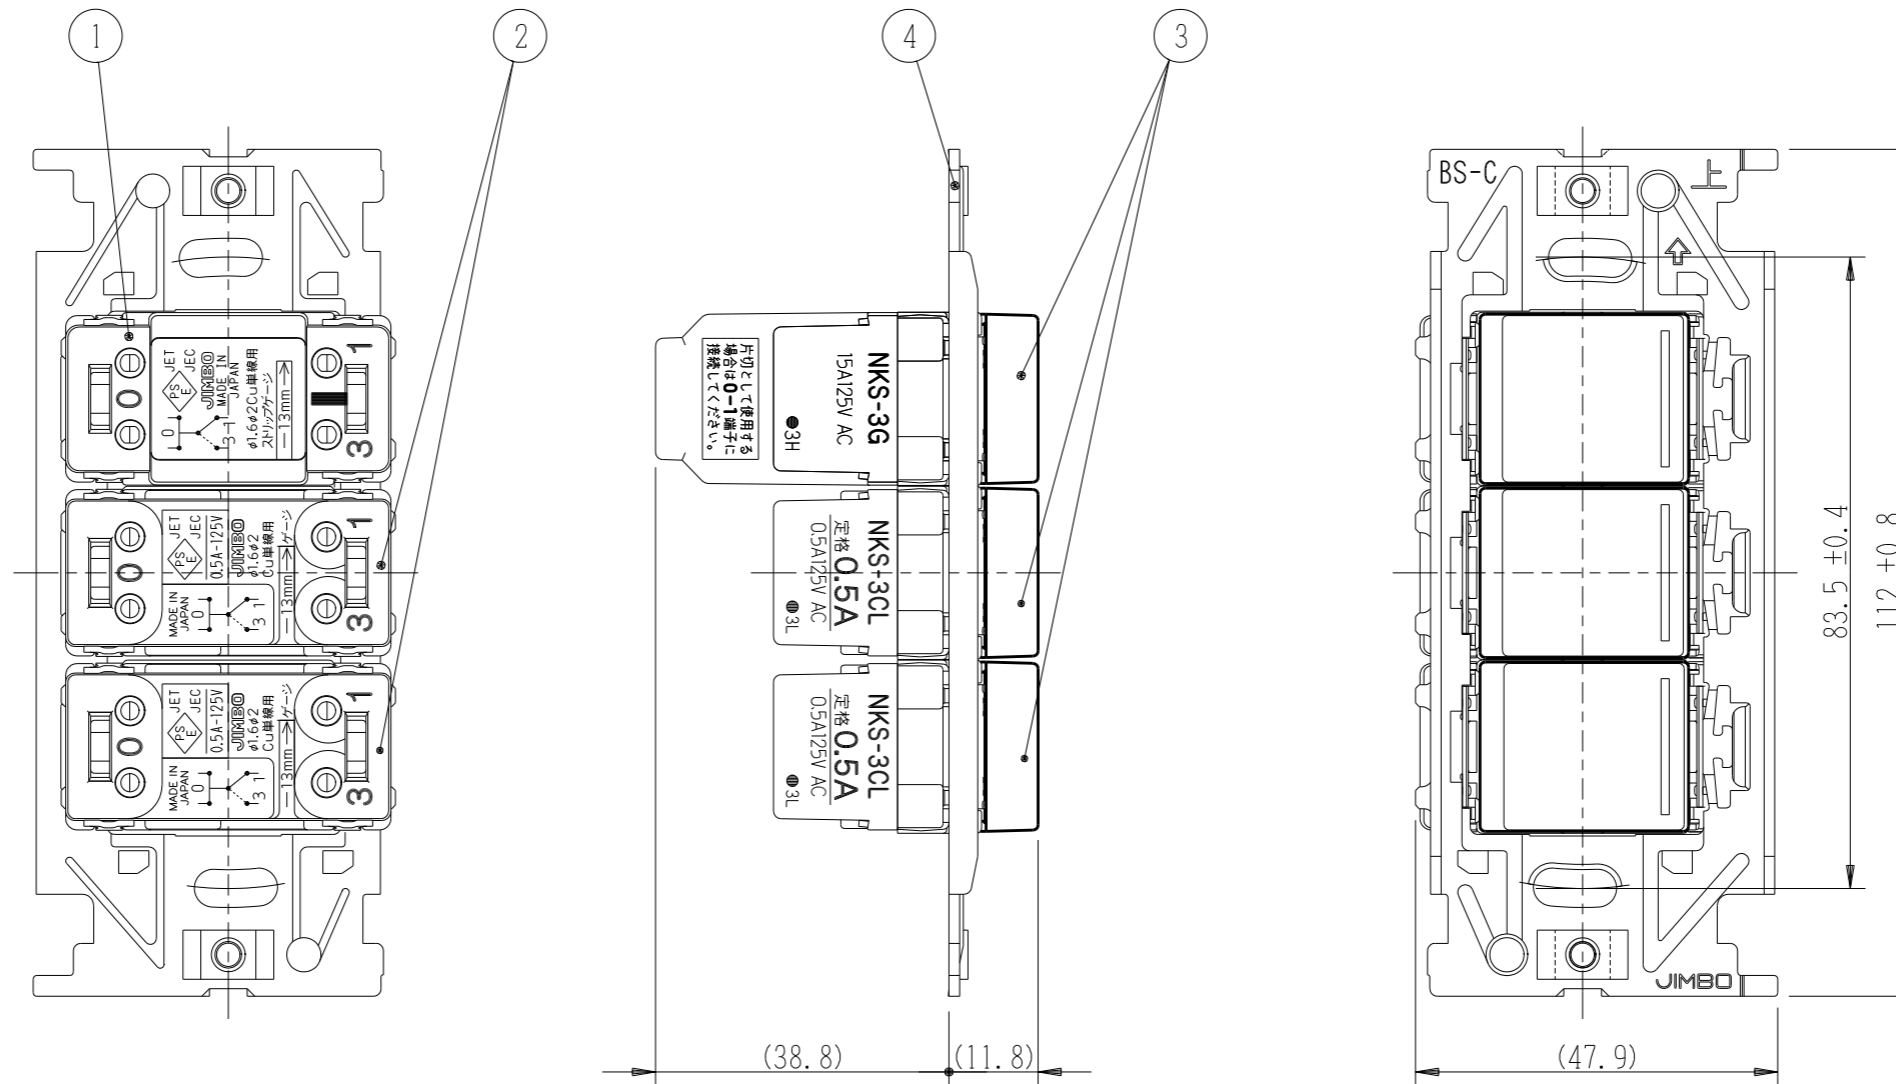

NKW03079

NK SERIE

埋込スイッチセット

3路ガイド+3路チェック(低ワット)+3路チェック(低ワット)

NKW03079 PW: ヒューホワイト色
 NKW03079 SG: ソリッドグレー色
 NKW03079 SB: ソフトブラック色

第三角法

- 連用プレート(大角穴3口用)に取り付けることができます。
 推奨プレート: NKシリーズプレート(品番: NKP-3UF ほか)
- 3路スイッチを片切用として使用される場合は、0-1端子に接続してください。
- ボックスねじは必要以上に締め過ぎないでください。
 適正締めトルク: 0.4N・m(4.1kgf・cm) 以下
- 操作板は取り外してきません。

回路図

番号	名称	個数	型番	備考
1	スイッチ[3路ガイド]	1		15A-125V AC
2	スイッチ[3路ガイド+チェック(低ワット)]	2		0.5A-125V AC
3	発光表示付き操作板[トリプル]	3		
4	取付板	1		

※ 仕様及び外観は商品改良のため、予告なく変更する事がありますので、都度、最新版をご確認ください。

作成

2021年12月20日

神保電器株式会社