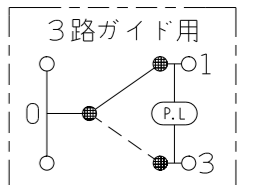

NKW03079

NK SERIE

埋込スイッチセット

3路ガイド+3路チェック(低ワット)+3路チェック(低ワット)

NKW03079 PW: ヒューホワイト色
 NKW03079 SG: ソリッドグレー色
 NKW03079 SB: ソフトブラック色

第三角法

- 連用プレート(大角穴3口用)に取り付けることができます。
 推奨プレート: NKシリーズプレート(品番: NKP-3UF ほか)
- 3路スイッチを片切用として使用される場合は、0-1端子に接続してください。
- ボックスねじは必要以上に締め過ぎないでください。
 適正締めトルク: 0.4N・m(4.1kgf・cm) 以下
- 操作板は取り外してきません。

回路図

番号	名称	個数	型番	備考
1	スイッチ[3路ガイド]	1		15A-125V AC
2	スイッチ[3路ガイド+チェック(低ワット)]	2		0.5A-125V AC
3	発光表示付き操作板[トリプル]	3		
4	取付板	1		

※ 仕様及び外観は商品改良のため、予告なく変更する事がありますので、都度、最新版をご確認ください。

作成

2021年12月20日

神保電器株式会社