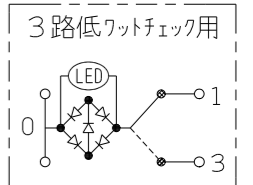

NKW03079

NK SERIE

埋込スイッチセット

3路ガイド+3路チェック(低ワット)+3路チェック(低ワット)

NKW03079 PW: ヒューホワイト色
 NKW03079 SG: ソリッドグレー色
 NKW03079 SB: ソフトブラック色

第三角法

- 連用プレート(大角穴3口用)に取り付けることができます。
 推奨プレート: NKシリーズプレート(品番: NKP-3UF ほか)
- 3路スイッチを片切用として使用される場合は、0-1端子に接続してください。
- ボックスねじは必要以上に締め過ぎないでください。
 適正締めトルク: 0.4N・m(4.1kgf・cm) 以下
- 操作板は取り外してきません。

回路図

番号	名称	個数	型番	備考
1	スイッチ[3路ガイド]	1		15A-125V AC
2	スイッチ[3路ガイド+チェック(低ワット)]	2		0.5A-125V AC
3	発光表示付き操作板[トリプル]	3		
4	取付板	1		

※ 仕様及び外観は商品改良のため、予告なく変更する事がありますので、都度、最新版をご確認ください。

作成

2021年12月20日

神保電器株式会社