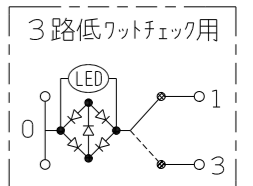

NKW03079

NK SERIE

埋込スイッチセット

3路ガイド+3路チェック(低ワット)+3路チェック(低ワット)

NKW03079 PW: ヒューホワイト色
 NKW03079 SG: ソリッドグレー色
 NKW03079 SB: ソフトブラック色

第三角法

- 連用プレート(大角穴3口用)に取り付けることができます。
 推奨プレート: NKシリーズプレート(品番: NKP-3UF ほか)
- 3路スイッチを片切用として使用される場合は、0-1端子に接続してください。
- ボックスねじは必要以上に締め過ぎないでください。
 適正締めトルク: 0.4N・m(4.1kgf・cm) 以下
- 操作板は取り外してきません。

回路図

番号	名称	個数	型番	備考
1	スイッチ[3路ガイド]	1		15A-125V AC
2	スイッチ[3路ガイド+チェック(低ワット)]	2		0.5A-125V AC
3	発光表示付き操作板[トリプル]	3		
4	取付板	1		

※ 仕様及び外観は商品改良のため、予告なく変更する事がありますので、都度、最新版をご確認ください。

作成

2021年12月20日

神保電器株式会社