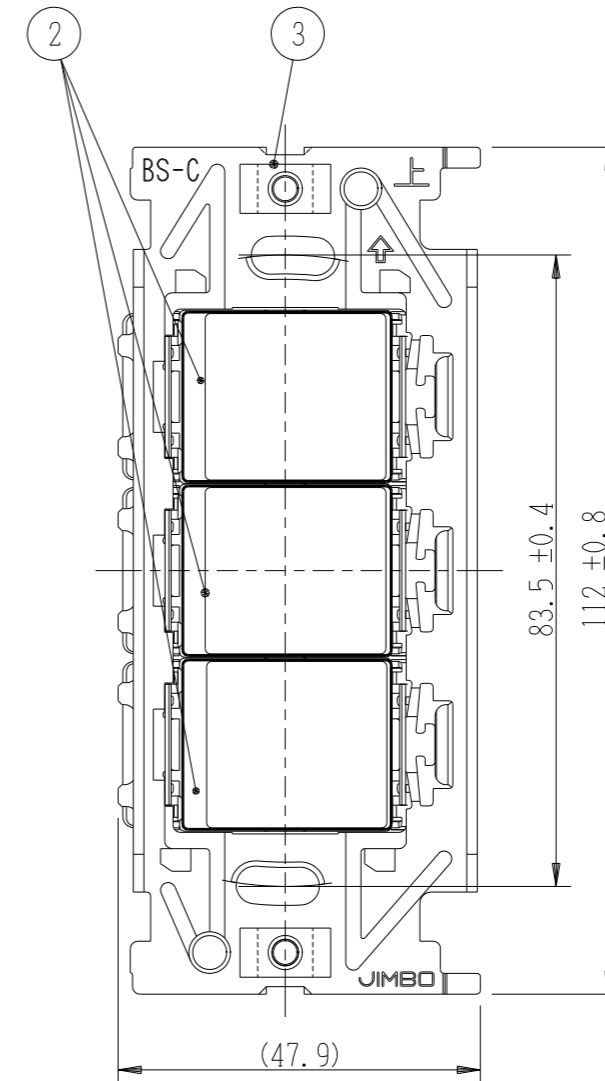

NKW03014

NK SERIE

埋込スイッチセット

4路+4路+4路

第三角法

番号	名称	個数	型番	備考
1	スイッチ[4路]	3		15A-300V
2	操作板[トリプル]	3		
3	取付枠	1		

- 連用プレート(大角穴3口用)に取り付けることができます。
推奨プレート：NKシリーズプレート(品番：NKP-3UF ほか)
- ボックスねじは必要以上に締め過ぎないでください。
適正締付トルク：0.4N・m(4.1kgf・cm)以下
- 操作板は取り外しできません。

- ・NKW03014 PW：ピュアホワイト色
- ・NKW03014 SG：ソリッドグレー色
- ・NKW03014 SB：ソフトブラック色

※仕様及び外観は商品改良のため、予告なく変更する事がありますので、都度、最新版をご確認ください。

作成

2021年12月20日

神保電器株式会社