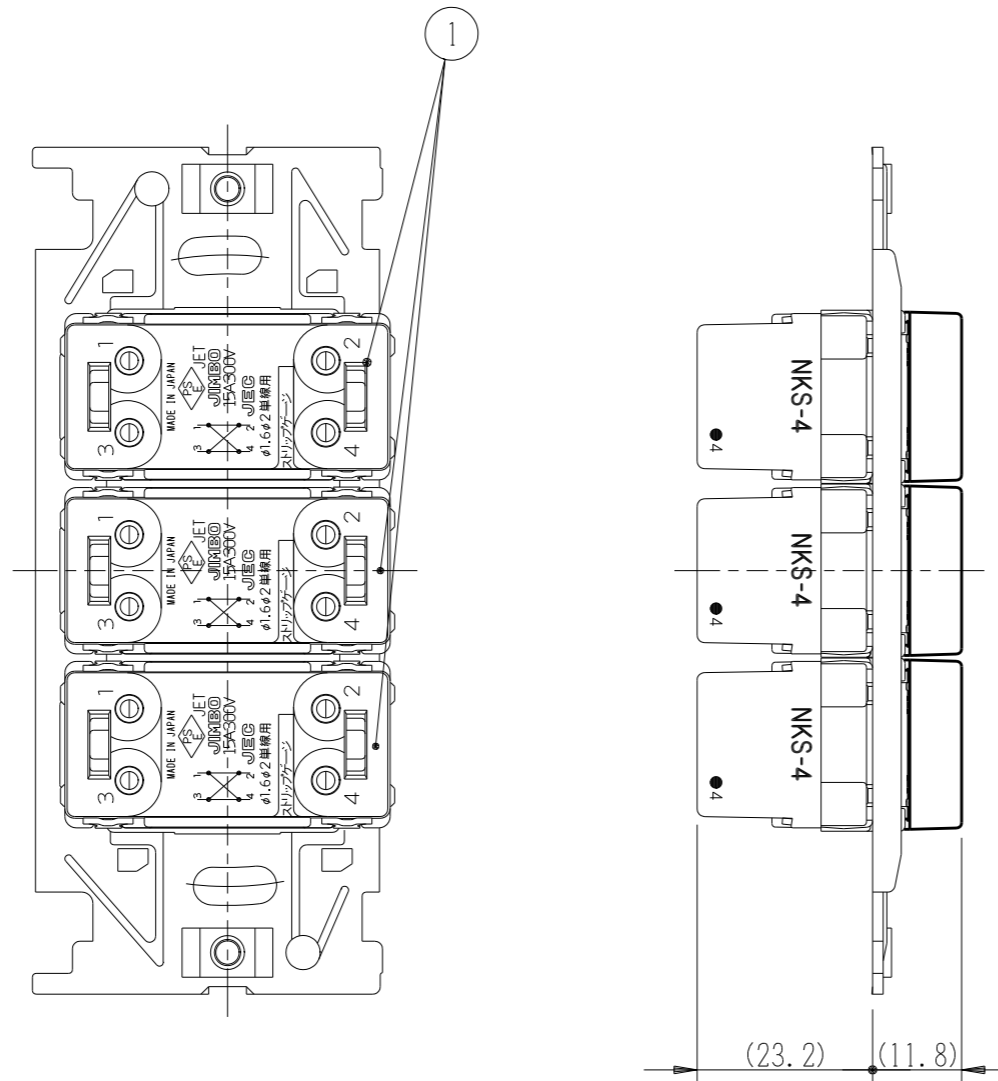

NKW03014

NK SERIE

埋込スイッチセット

4路+4路+4路

第三角法

番号	名称	個数	型番	備考
1	スイッチ[4路]	3		15A-300V
2	操作板[トリプル]	3		
3	取付枠	1		

- 連用プレート(大角穴3口用)に取り付けることができます。
推奨プレート：NKシリーズプレート(品番：NKP-3UF ほか)
- ボックスねじは必要以上に締め過ぎないでください。
適正締付トルク：0.4N・m(4.1kgf・cm)以下
- 操作板は取り外しできません。

- ・NKW03014 PW：ピュアホワイト色
- ・NKW03014 SG：ソリッドグレー色
- ・NKW03014 SB：ソフトブラック色

※仕様及び外観は商品改良のため、予告なく変更する事がありますので、都度、最新版をご確認ください。

作成

2021年12月20日

神保電器株式会社