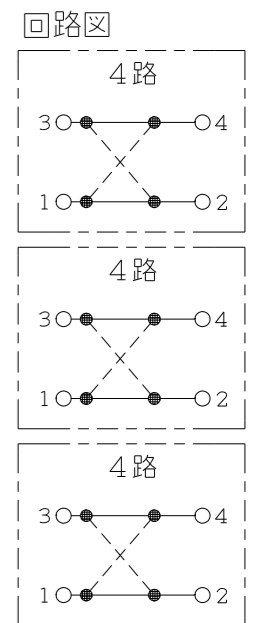

NKW03014

NK SERIE

埋込スイッチセット

4路+4路+4路

第三角法

番号	名称	個数	型番	備考
1	スイッチ[4路]	3		15A-300V
2	操作板[トリプル]	3		
3	取付枠	1		

- 連用プレート(大角穴3口用)に取り付けることができます。
推奨プレート：NKシリーズプレート(品番：NKP-3UF ほか)
- ボックスねじは必要以上に締め過ぎないでください。
適正締付トルク：0.4N・m(4.1kgf・cm)以下
- 操作板は取り外しできません。

- ・NKW03014 PW：ピュアホワイト色
- ・NKW03014 SG：ソリッドグレー色
- ・NKW03014 SB：ソフトブラック色

※仕様及び外観は商品改良のため、予告なく変更する事がありますので、都度、最新版をご確認ください。

作成

2021年12月20日

神保電器株式会社