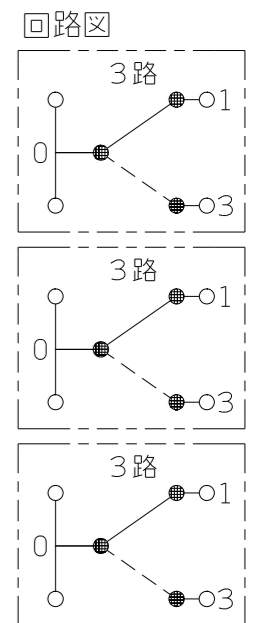

NKW03008

NK SERIE

埋込スイッチセット

3路+3路+3路

第三角法

番号	名称	個数	型番	備考
1	スイッチ[3路]	3		15A-300V
2	操作板[トリプル]	3		
3	取付枠	1		

- 連用プレート(大角穴3口用)に取り付けることができます。
推奨プレート：NKシリーズプレート(品番：NKP-3UF ほか)
- 3路スイッチを片切用として使用される場合は、0-1端子に接続してください。
- ボックスねじは必要以上に締め過ぎないでください。
適正締めトルク：0.4N・m(4.1kgf・cm)以下
- 操作板は取り外しできません。

- ・NKW03008 PW：ピュアホワイト色
- ・NKW03008 SG：ソリッドグレー色
- ・NKW03008 SB：ソフトブラック色

※仕様及び外観は商品改良のため、予告なく変更する事がありますので、都度、最新版をご確認ください。

作成

2021年12月20日

神保電器株式会社