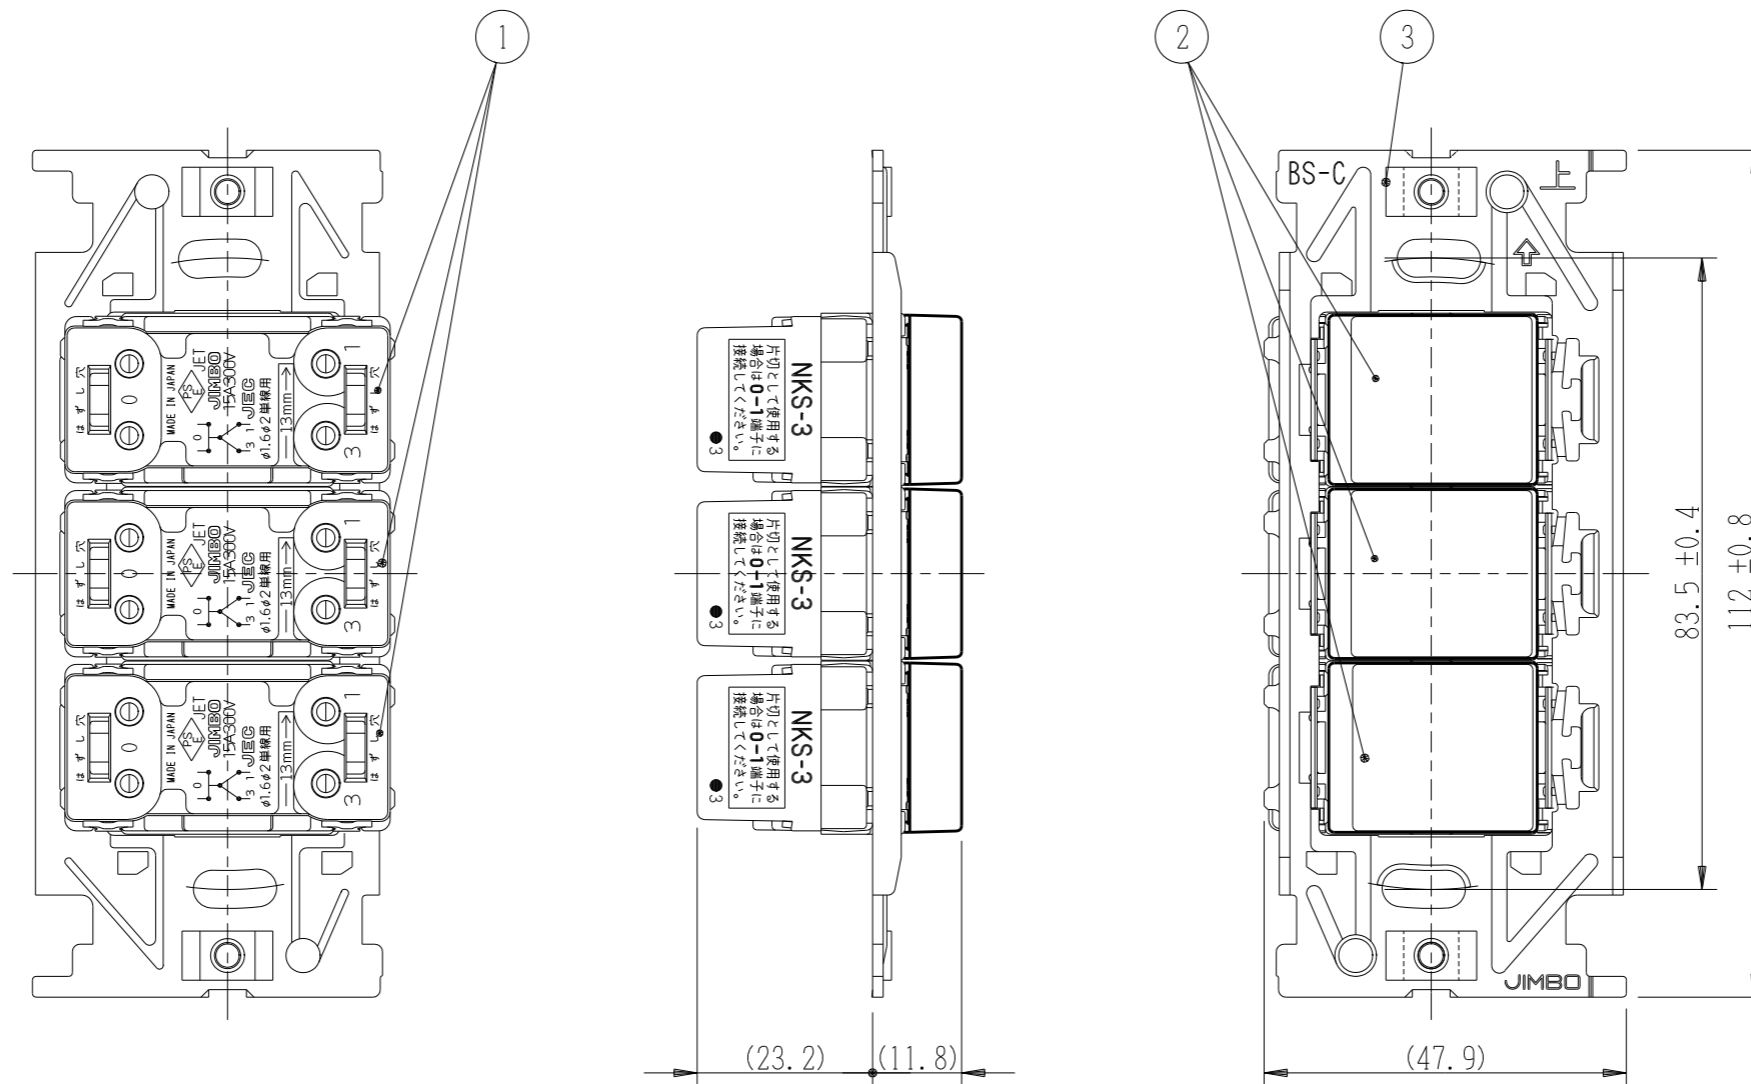

NKW03008

NK SERIE

埋込スイッチセット

3路+3路+3路

第三角法

番号	名称	個数	型番	備考
1	スイッチ[3路]	3		15A-300V
2	操作板[トリプル]	3		
3	取付枠	1		

- 連用プレート(大角穴3口用)に取り付けることができます。
推奨プレート：NKシリーズプレート(品番：NKP-3UF ほか)
- 3路スイッチを片切用として使用される場合は、0-1端子に接続してください。
- ボックスねじは必要以上に締め過ぎないでください。
適正締めトルク：0.4N・m(4.1kgf・cm)以下
- 操作板は取り外しできません。

- ・NKW03008 PW：ピュアホワイト色
- ・NKW03008 SG：ソリッドグレー色
- ・NKW03008 SB：ソフトブラック色

※仕様及び外観は商品改良のため、予告なく変更する事がありますので、都度、最新版をご確認ください。

作成

2021年12月20日

神保電器株式会社