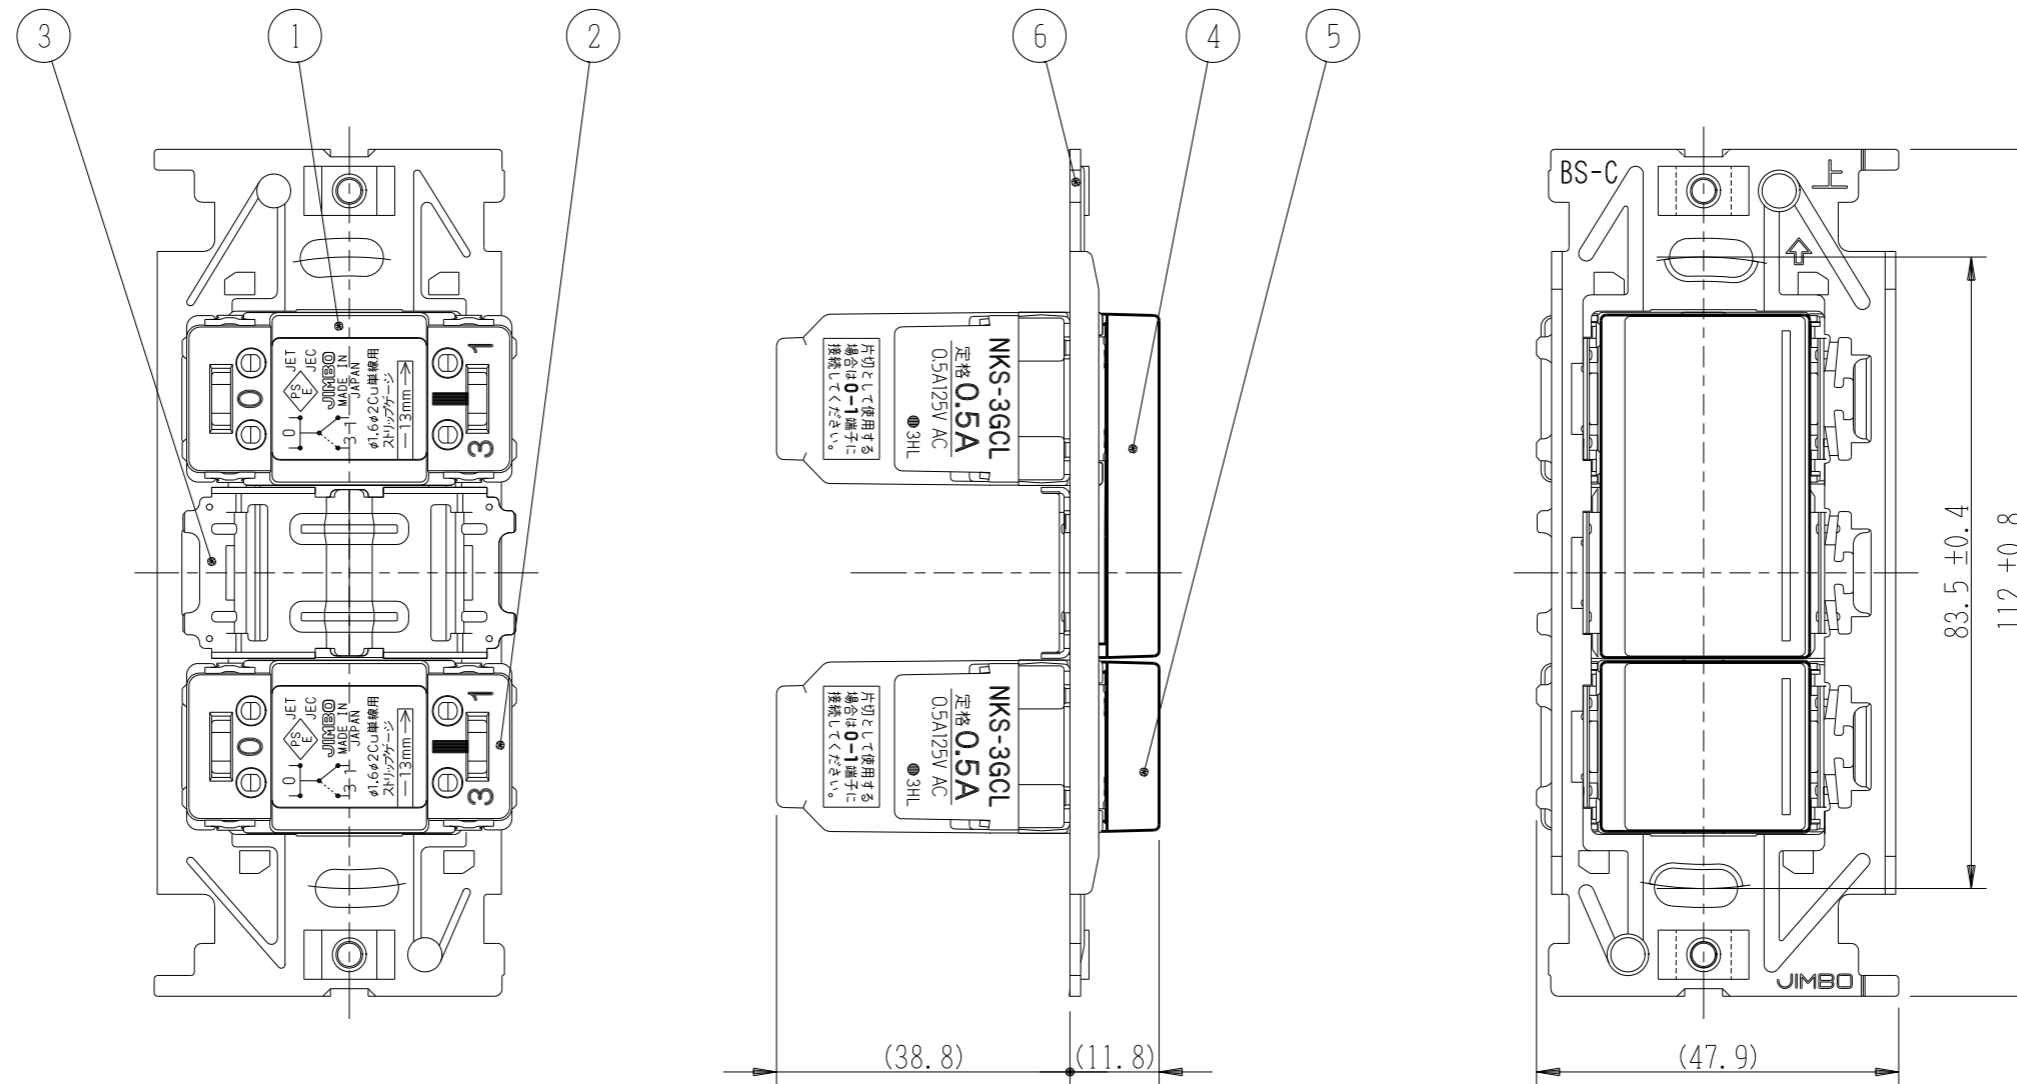

NKW02863

NK SERIE

埋込スイッチセット

3路ガイドチェック(低ワット)+3路ガイドチェック(低ワット)

NKW02852 PW: ヒューホワイト色
 NKW02852 SG: ソリッドクレー色
 NKW02852 SB: ソフトブラック色

第三角法

- 連用プレート(大角穴3口用)に取り付けることができます。
 推奨プレート: NKシリーズプレート(品番: NKP-3UF ほか)
- 3路スイッチを片切用として使用される場合は、0-1端子に接続してください。
- ボックスねじは必要以上に締め過ぎないでください。
 適正締付トルク: 0.4N・m(4.1kgf・cm)以下
- 操作板は取り外しできません。

回路図

番号	名称	個数	型番	備考
1	スイッチ[3路ガイド・チェック(低ワット)]	2	0.5A-125V AC	
2	操作板サポート	1		
3	発光表示付き操作板[ダブル]	1		
4	発光表示付き操作板[トリプル]	1		
5	取付板	1		

※ 仕様及び外観は商品改良のため、予告なく変更する事がありますので、都度、最新版をご確認ください。

作成 2021年12月20日

神保電器株式会社