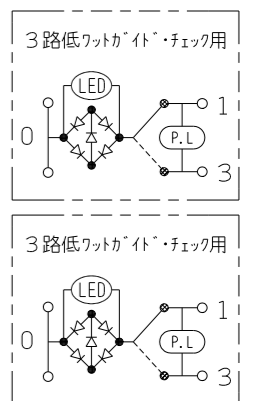

NKW02863

NK SERIE

埋込スイッチセット

3路ガイドチェック(低ワット)+3路ガイドチェック(低ワット)

NKW02852 PW: ヒューホワイト色
 NKW02852 SG: ソリッドクレー色
 NKW02852 SB: ソフトブラック色

第三角法

- 連用プレート(大角穴3口用)に取り付けることができます。
 推奨プレート: NKシリーズプレート(品番: NKP-3UF ほか)
- 3路スイッチを片切用として使用される場合は、0-1端子に接続してください。
- ボックスねじは必要以上に締め過ぎないでください。
 適正締付トルク: 0.4N・m(4.1kgf・cm)以下
- 操作板は取り外しできません。

回路図

番号	名称	個数	型番	備考
1	スイッチ[3路ガイド・チェック(低ワット)]	2	0.5A-125V AC	
2	操作板サポート	1		
3	発光表示付き操作板[ダブル]	1		
4	発光表示付き操作板[トリプル]	1		
5	取付板	1		

※ 仕様及び外観は商品改良のため、予告なく変更する事がありますので、都度、最新版をご確認ください。

作成 2021年12月20日

神保電器株式会社