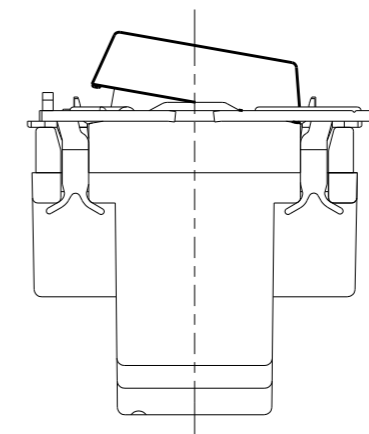

NKW02863

NK SERIE

埋込スイッチセット

3路ガイドチェック(低ワット)+3路ガイドチェック(低ワット)

NKW02852 PW: ヒューホワイト色
 NKW02852 SG: ソリッドクレー色
 NKW02852 SB: ソフトブラック色

第三角法

- 連用プレート(大角穴3口用)に取り付けることができます。
 推奨プレート: NKシリーズプレート(品番: NKP-3UF ほか)
- 3路スイッチを片切用として使用される場合は、0-1端子に接続してください。
- ボックスねじは必要以上に締め過ぎないでください。
 適正締付トルク: 0.4N・m(4.1kgf・cm)以下
- 操作板は取り外しできません。

回路図

番号	名称	個数	型番	備考
1	スイッチ[3路ガイド・チェック(低ワット)]	2	0.5A-125V AC	
2	操作板サポート	1		
3	発光表示付き操作板[ダブル]	1		
4	発光表示付き操作板[トリプル]	1		
5	取付板	1		

※ 仕様及び外観は商品改良のため、予告なく変更する事がありますので、都度、最新版をご確認ください。

作成 2021年12月20日

神保電器株式会社