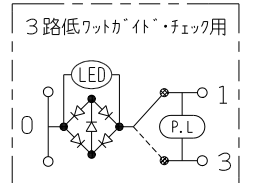

NKW02852

NK SERIE

埋込スイッチセット

3路ガイド+3路ガイドチェック(低ワット)

NKW02852 PW: ヒューホワイ色
 NKW02852 SG: ソリッドグレー色
 NKW02852 SB: ソフトブラック色

第三角法

- 連用プレート(大角穴3口用)に取り付けることができます。
推奨プレート: NKシリーズプレート(品番: NKP-3UF ほか)
- 3路スイッチを片切用として使用される場合は、0-1端子に接続してください。
- ボックスねじは必要以上に締め過ぎないでください。
適正締付トルク: 0.4N・m(4.1kgf・cm) 以下
- 操作板は取り外しできません。

回路図

番号	名称	個数	型番	備考
1	スイッチ[3路ガイド]	1	15A-125V AC	
2	スイッチ[3路ガイドチェック(低ワット)]	1	0.5A-125V AC	
3	操作板サポート	1		
4	発光表示付き操作板[ダブル]	1		
5	発光表示付き操作板[トリプル]	1		
6	取付板	1		

※ 仕様及び外観は商品改良のため、予告なく変更する事がありますので、都度、最新版をご確認ください。