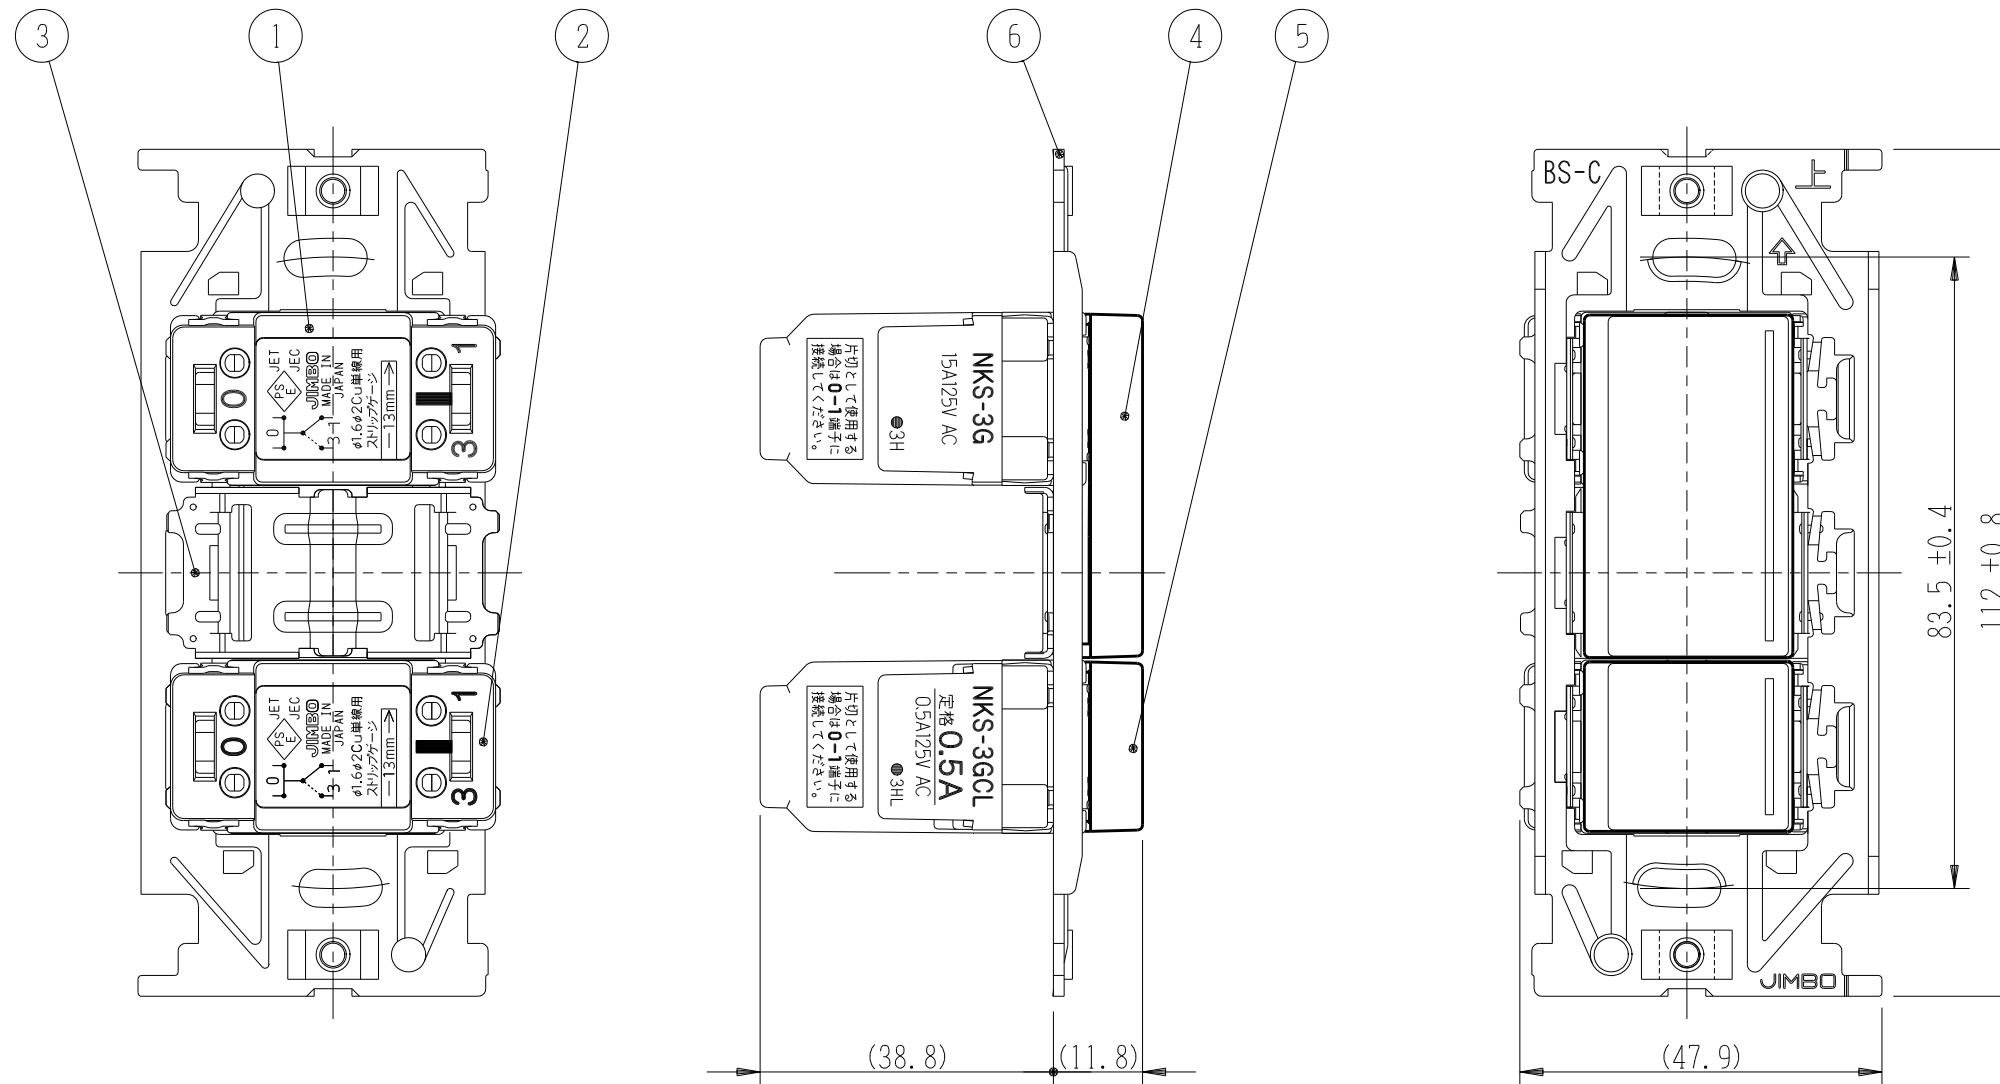

NKW02852

NK SERIE

埋込スイッチセット

3路ガイド+3路ガイドチェック(低ワット)

NKW02852 PW: ヒューホワイ色
 NKW02852 SG: ソリッドグレー色
 NKW02852 SB: ソフトブラック色

第三角法

- 連用プレート(大角穴3口用)に取り付けることができます。
推奨プレート: NKシリーズプレート(品番: NKP-3UF ほか)
- 3路スイッチを片切用として使用される場合は、0-1端子に接続してください。
- ボックスねじは必要以上に締め過ぎないでください。
適正締付トルク: 0.4N・m(4.1kgf・cm) 以下
- 操作板は取り外しできません。

回路図

番号	名称	個数	型番	備考
1	スイッチ[3路ガイド]	1	15A-125V AC	
2	スイッチ[3路ガイドチェック(低ワット)]	1	0.5A-125V AC	
3	操作板サポート	1		
4	発光表示付き操作板[ダブル]	1		
5	発光表示付き操作板[トリプル]	1		
6	取付板	1		

※ 仕様及び外観は商品改良のため、予告なく変更する事がありますので、都度、最新版をご確認ください。