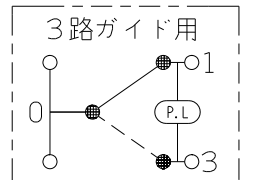

NKW02852

NK SERIE

埋込スイッチセット

3路ガイド+3路ガイドチェック(低ワット)

NKW02852 PW: ヒューホワイ色
 NKW02852 SG: ソリッドグレー色
 NKW02852 SB: ソフトブラック色

第三角法

- 連用プレート(大角穴3口用)に取り付けることができます。
推奨プレート: NKシリーズプレート(品番: NKP-3UF ほか)
- 3路スイッチを片切用として使用される場合は、0-1端子に接続してください。
- ボックスねじは必要以上に締め過ぎないでください。
適正締付トルク: 0.4N・m(4.1kgf・cm) 以下
- 操作板は取り外しできません。

回路図

番号	名称	個数	型番	備考
1	スイッチ[3路ガイド]	1	15A-125V AC	
2	スイッチ[3路ガイドチェック(低ワット)]	1	0.5A-125V AC	
3	操作板サポート	1		
4	発光表示付き操作板[ダブル]	1		
5	発光表示付き操作板[トリプル]	1		
6	取付板	1		

※ 仕様及び外観は商品改良のため、予告なく変更する事がありますので、都度、最新版をご確認ください。