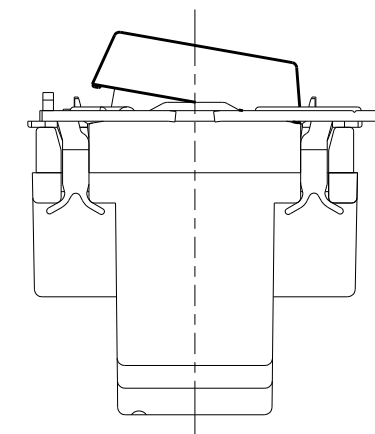

NKW02852

NK SERIE

埋込スイッチセット

3路ガイド+3路ガイドチェック(低ワット)

NKW02852 PW: ヒューホワイ色
 NKW02852 SG: ソリッドグレー色
 NKW02852 SB: ソフトブラック色

第三角法

- 連用プレート(大角穴3口用)に取り付けることができます。
推奨プレート: NKシリーズプレート(品番: NKP-3UF ほか)
- 3路スイッチを片切用として使用される場合は、0-1端子に接続してください。
- ボックスねじは必要以上に締め過ぎないでください。
適正締付トルク: 0.4N・m(4.1kgf・cm) 以下
- 操作板は取り外しできません。

回路図

番号	名称	個数	型番	備考
1	スイッチ[3路ガイド]	1	15A-125V AC	
2	スイッチ[3路ガイドチェック(低ワット)]	1	0.5A-125V AC	
3	操作板サポート	1		
4	発光表示付き操作板[ダブル]	1		
5	発光表示付き操作板[トリプル]	1		
6	取付板	1		

※ 仕様及び外観は商品改良のため、予告なく変更する事がありますので、都度、最新版をご確認ください。