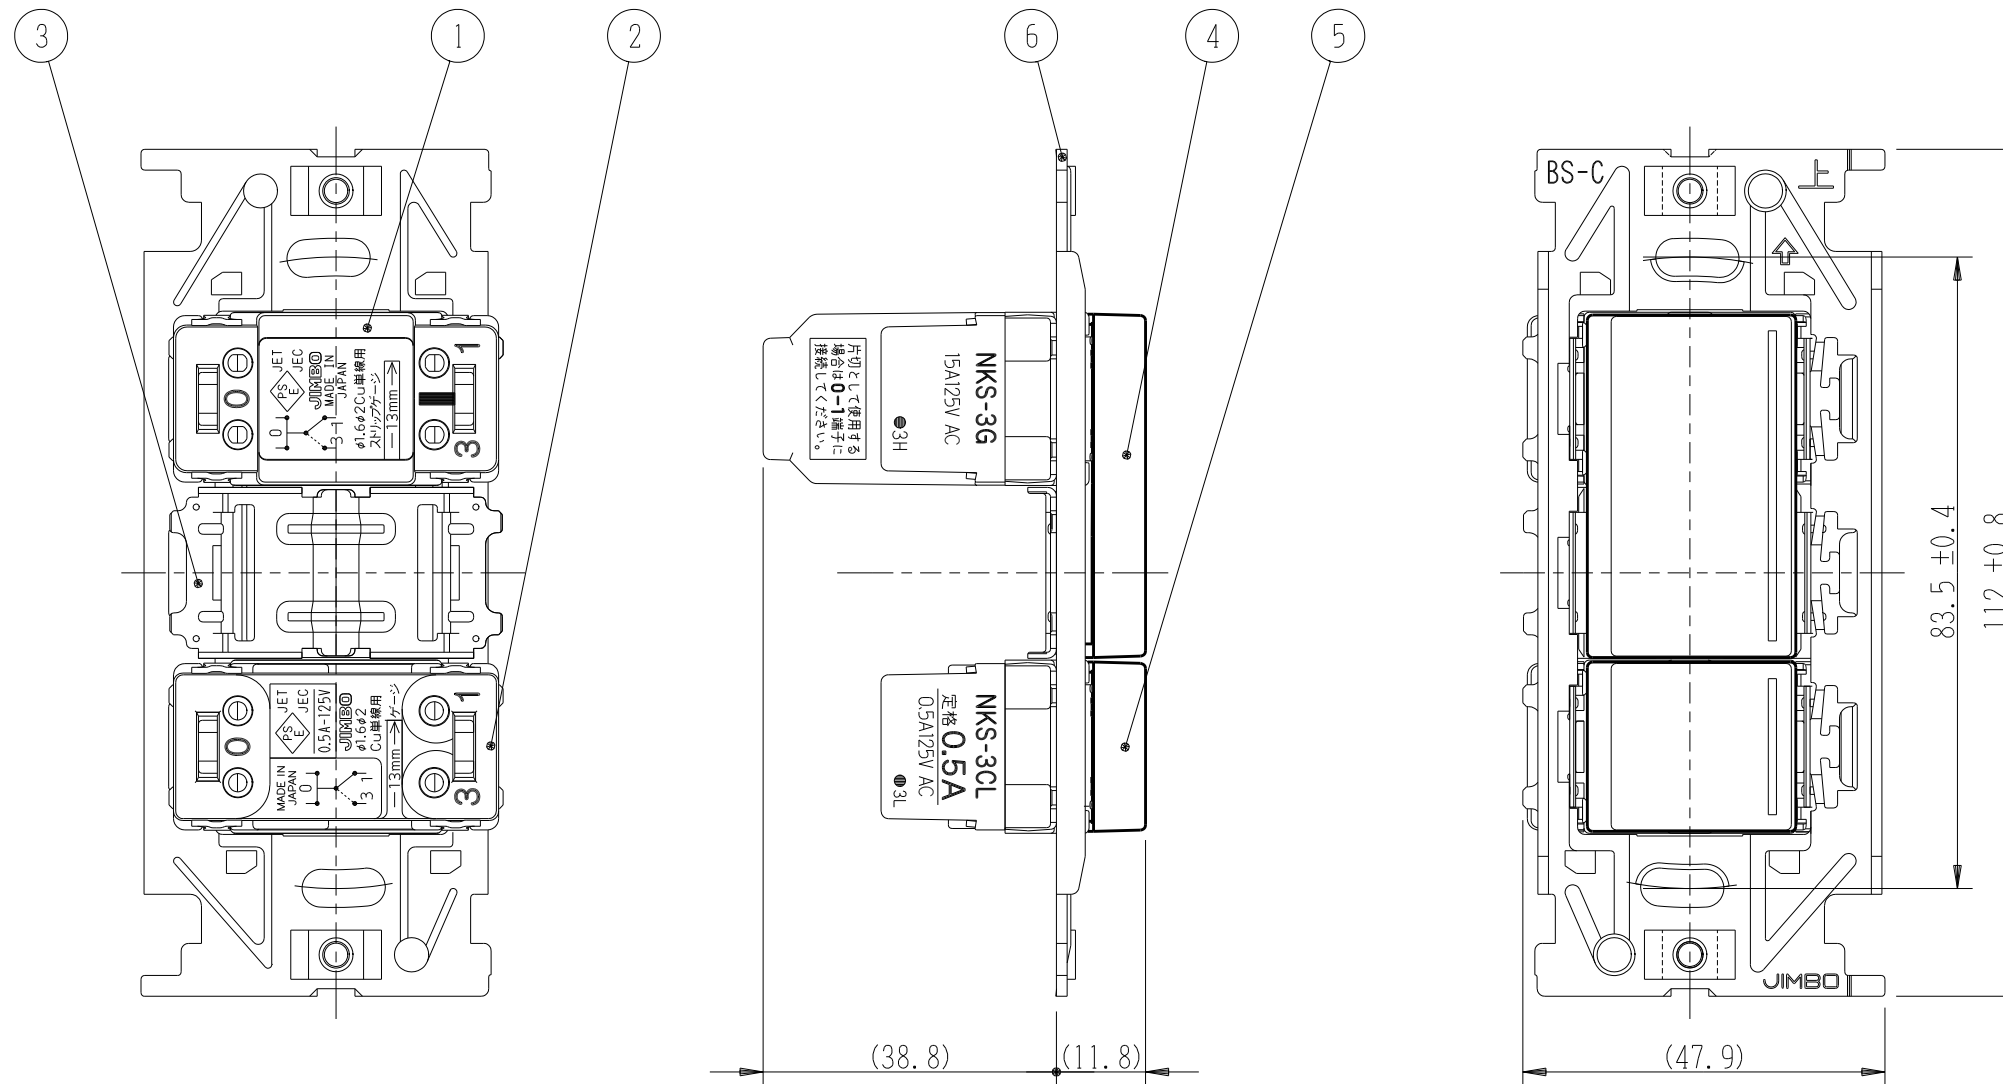

NKW02802

NK SERIE

埋込スイッチセット

3路ガイド+3路チェック(低ワット)

NKW02802 PW: ヒューホワイト色
 NKW02802 SG: ソリッドグレー色
 NKW02802 SB: ソフトブラック色

第三角法

- 連用プレート(大角穴3口用)に取り付けることができます。
推奨プレート: NKシリーズプレート(品番: NKP-3UF ほか)
- 3路スイッチを片切用として使用される場合は、0-1端子に接続してください。
- ボックスねじは必要以上に締め過ぎないでください。
適正締付トルク: 0.4N・m(4.1kgf・cm)以下
- 操作板は取り外しできません。

番号	名称	個数	型番	備考
1	スイッチ[3路ガイド]	1	15A-125V AC	
2	スイッチ[3路チェック(低ワット)]	1	0.5A-125V AC	
3	操作板サポート	1		
4	発光表示付き操作板[ダブル]	1		
5	発光表示付き操作板[トリプル]	1		
6	取付板	1		

回路図

※仕様及び外観は商品改良のため、予告なく変更する事がありますので、都度、最新版をご確認ください。

作成