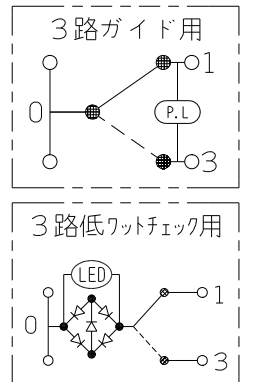

NKW02802

NK SERIE

埋込スイッチセット

3路ガイド+3路チェック(低ワット)

NKW02802 PW: ヒューホワイト色
 NKW02802 SG: ソリッドグレー色
 NKW02802 SB: ソフトブラック色

第三角法

- 連用プレート(大角穴3口用)に取り付けることができます。
推奨プレート: NKシリーズプレート(品番: NKP-3UF ほか)
- 3路スイッチを片切用として使用される場合は、0-1端子に接続してください。
- ボックスねじは必要以上に締め過ぎないでください。
適正締付トルク: 0.4N・m(4.1kgf・cm)以下
- 操作板は取り外しできません。

番号	名称	個数	型番	備考
1	スイッチ[3路ガイド]	1	15A-125V AC	
2	スイッチ[3路チェック(低ワット)]	1	0.5A-125V AC	
3	操作板サポート	1		
4	発光表示付き操作板[ダブル]	1		
5	発光表示付き操作板[トリプル]	1		
6	取付板	1		

回路図

※仕様及び外観は商品改良のため、予告なく変更する事がありますので、都度、最新版をご確認ください。

作成