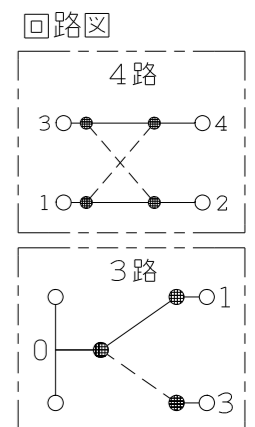

NKW02363

NK SERIE

埋込スイッチセット

4路+3路

第三角法

- 連用プレート(大角穴3口用)に取り付けることができます。
推奨プレート：NKシリーズプレート(品番：NKP-3UF ほか)
- 3路スイッチを片切用として使用される場合は、0-1端子に接続してください。
- ボックスねじは必要以上に締め過ぎないでください。
適正締付トルク：0.4N・m(4.1kgf・cm)以下
- 操作板は取り外しできません。

番号	名称	個数	型番	備考
1	スイッチ[4路]	1		15A-300V
2	スイッチ[3路]	1		15A-300V
3	操作板サポート	1		
4	操作板[トリプル]	1		
5	操作板[ダブル]	1		
6	取付枠	1		

- NKW02363 PW：ピュアホワイト色
- NKW02363 SG：ソリッドグレー色
- NKW02363 SB：ソフトブラック色

※ 仕様及び外観は商品改良のため、予告なく変更する事がありますので、都度、最新版をご確認ください。