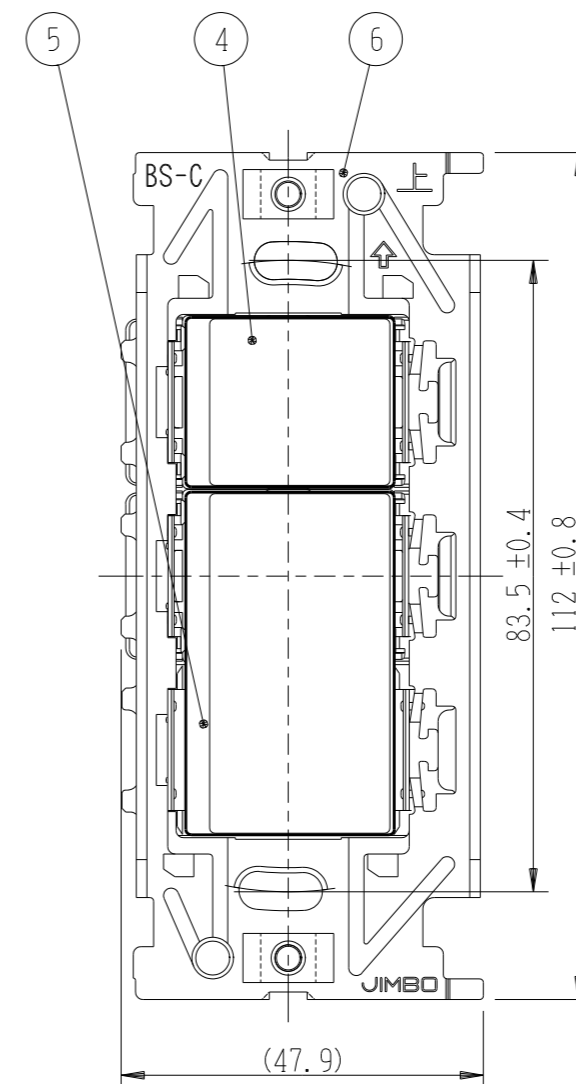

NKW02363

NK SERIE

埋込スイッチセット

4路+3路

第三角法

- 連用プレート(大角穴3口用)に取り付けることができます。
推奨プレート：NKシリーズプレート(品番：NKP-3UF ほか)
- 3路スイッチを片切用として使用される場合は、0-1端子に接続してください。
- ボックスねじは必要以上に締め過ぎないでください。
適正締付トルク：0.4N・m(4.1kgf・cm)以下
- 操作板は取り外しできません。

番号	名称	個数	型番	備考
1	スイッチ[4路]	1		15A-300V
2	スイッチ[3路]	1		15A-300V
3	操作板サポート	1		
4	操作板[トリプル]	1		
5	操作板[ダブル]	1		
6	取付枠	1		

- NKW02363 PW：ピュアホワイト色
- NKW02363 SG：ソリッドグレー色
- NKW02363 SB：ソフトブラック色

※ 仕様及び外観は商品改良のため、予告なく変更する事がありますので、都度、最新版をご確認ください。