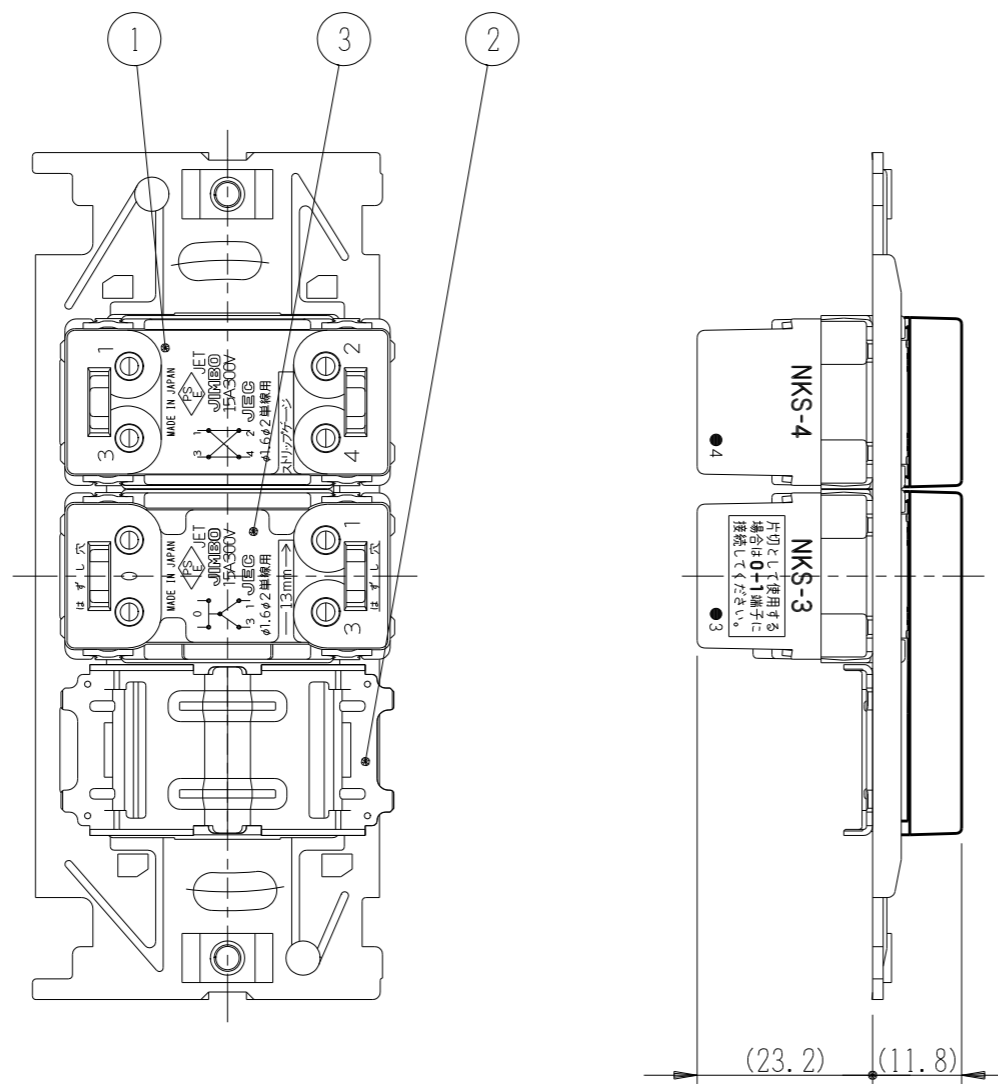

NKW02363

NK SERIE

埋込スイッチセット

4路+3路

第三角法

- 連用プレート(大角穴3口用)に取り付けることができます。
推奨プレート：NKシリーズプレート(品番：NKP-3UF ほか)
- 3路スイッチを片切用として使用される場合は、0-1端子に接続してください。
- ボックスねじは必要以上に締め過ぎないでください。
適正締付トルク：0.4N・m(4.1kgf・cm)以下
- 操作板は取り外しできません。

番号	名称	個数	型番	備考
1	スイッチ[4路]	1		15A-300V
2	スイッチ[3路]	1		15A-300V
3	操作板サポート	1		
4	操作板[トリプル]	1		
5	操作板[ダブル]	1		
6	取付枠	1		

- NKW02363 PW：ピュアホワイト色
- NKW02363 SG：ソリッドグレー色
- NKW02363 SB：ソフトブラック色

※ 仕様及び外観は商品改良のため、予告なく変更する事がありますので、都度、最新版をご確認ください。