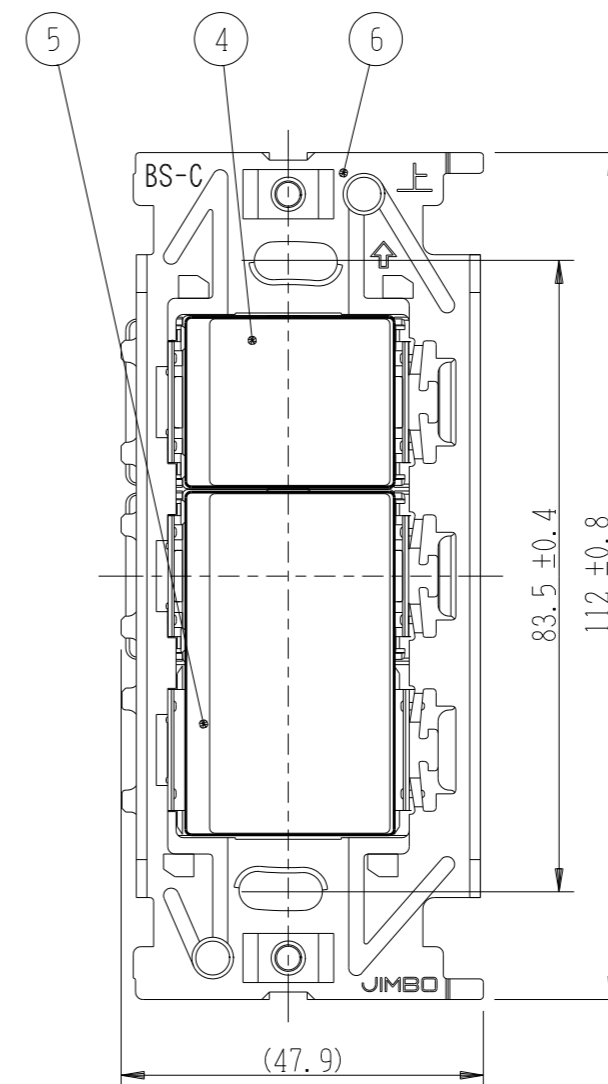

NKW02338

NK SERIE

埋込スイッチセット

3路+4路

第三角法

- 連用プレート(大角穴3口用)に取り付けることができます。
推奨プレート：NKシリーズプレート(品番：NKP-3UF ほか)
- 3路スイッチを片切用として使用される場合は、0-1端子に接続してください。
- ボックスねじは必要以上に締め過ぎないでください。
適正締付トルク：0.4N・m(4.1kgf・cm)以下
- 操作板は取り外しできません。

番号	名称	個数	型番	備考
1	スイッチ[3路]	1		15A-300V
2	スイッチ[4路]	1		15A-300V
3	操作板サポート	1		
4	操作板[トリプル]	1		
5	操作板[ダブル]	1		
6	取付枠	1		

- NKW02338 PW：ピュアホワイト色
- NKW02338 SG：ソリッドグレー色
- NKW02338 SB：ソフトブラック色

※仕様及び外観は商品改良のため、予告なく変更する事がありますので、都度、最新版をご確認ください。