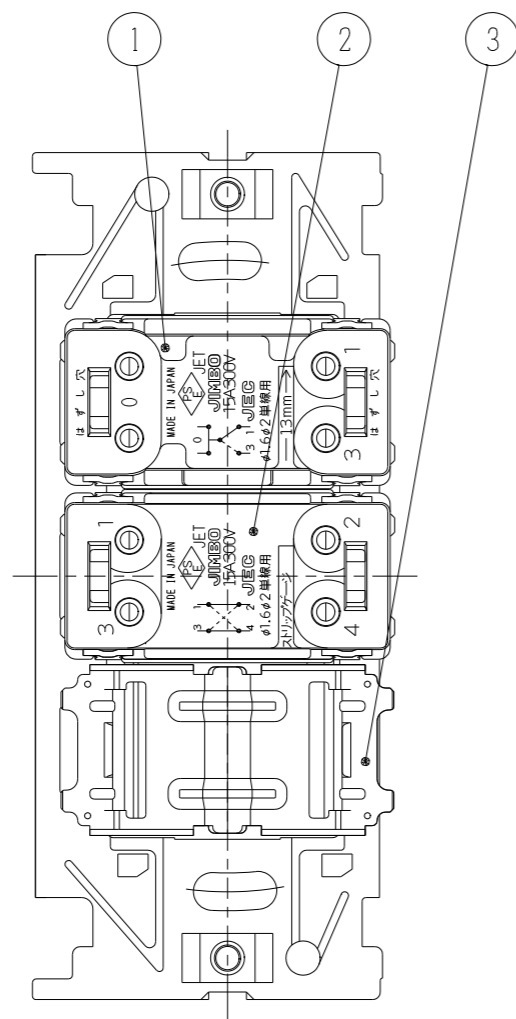

NKW02338

NK SERIE

埋込スイッチセット

3路+4路

第三角法

- 連用プレート(大角穴3口用)に取り付けることができます。
推奨プレート：NKシリーズプレート(品番：NKP-3UF ほか)
- 3路スイッチを片切用として使用される場合は、0-1端子に接続してください。
- ボックスねじは必要以上に締め過ぎないでください。
適正締付トルク：0.4N・m(4.1kgf・cm)以下
- 操作板は取り外しできません。

番号	名称	個数	型番	備考
1	スイッチ[3路]	1		15A-300V
2	スイッチ[4路]	1		15A-300V
3	操作板サポート	1		
4	操作板[トリプル]	1		
5	操作板[ダブル]	1		
6	取付枠	1		

- NKW02338 PW：ピュアホワイト色
- NKW02338 SG：ソリッドグレー色
- NKW02338 SB：ソフトブラック色

※仕様及び外観は商品改良のため、予告なく変更する事がありますので、都度、最新版をご確認ください。