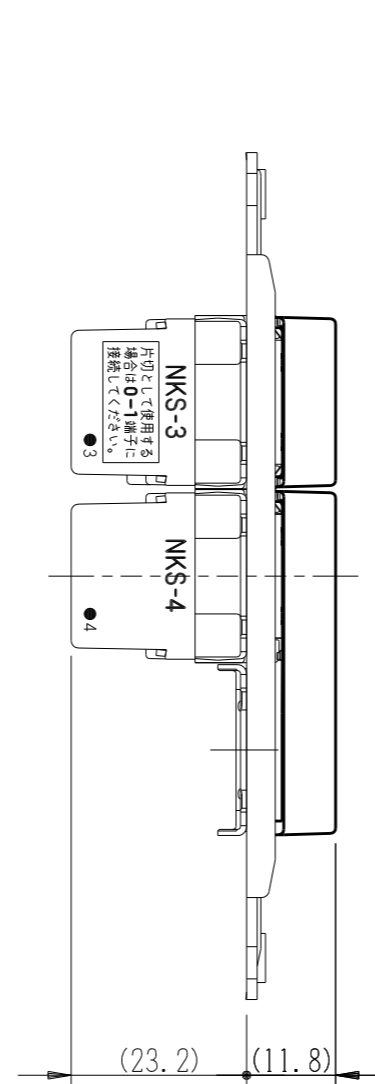

NKW02338

NK SERIE

埋込スイッチセット

3路+4路

第三角法

- 連用プレート(大角穴3口用)に取り付けることができます。
推奨プレート：NKシリーズプレート(品番：NKP-3UF ほか)
- 3路スイッチを片切用として使用される場合は、0-1端子に接続してください。
- ボックスねじは必要以上に締め過ぎないでください。
適正締付トルク：0.4N・m(4.1kgf・cm)以下
- 操作板は取り外しできません。

番号	名称	個数	型番	備考
1	スイッチ[3路]	1		15A-300V
2	スイッチ[4路]	1		15A-300V
3	操作板サポート	1		
4	操作板[トリプル]	1		
5	操作板[ダブル]	1		
6	取付枠	1		

- NKW02338 PW：ピュアホワイト色
- NKW02338 SG：ソリッドグレー色
- NKW02338 SB：ソフトブラック色

※仕様及び外観は商品改良のため、予告なく変更する事がありますので、都度、最新版をご確認ください。