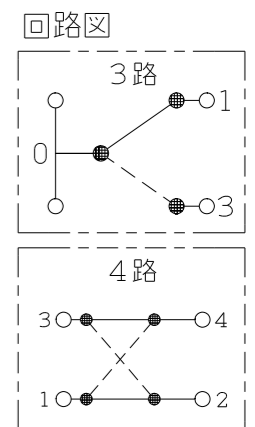

NKW02338

NK SERIE

埋込スイッチセット

3路+4路

第三角法

- 連用プレート(大角穴3口用)に取り付けることができます。
推奨プレート：NKシリーズプレート(品番：NKP-3UF ほか)
- 3路スイッチを片切用として使用される場合は、0-1端子に接続してください。
- ボックスねじは必要以上に締め過ぎないでください。
適正締付トルク：0.4N・m(4.1kgf・cm)以下
- 操作板は取り外しできません。

番号	名称	個数	型番	備考
1	スイッチ[3路]	1		15A-300V
2	スイッチ[4路]	1		15A-300V
3	操作板サポート	1		
4	操作板[トリプル]	1		
5	操作板[ダブル]	1		
6	取付枠	1		

- NKW02338 PW：ピュアホワイト色
- NKW02338 SG：ソリッドグレー色
- NKW02338 SB：ソフトブラック色

※仕様及び外観は商品改良のため、予告なく変更する事がありますので、都度、最新版をご確認ください。