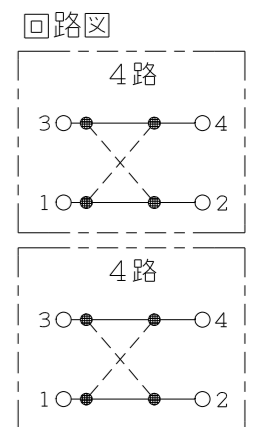

NKW02314

NK SERIE

埋込スイッチセット

4路+4路

第三角法

番号	名称	個数	型番	備考
1	スイッチ[4路]	2		15A-300V
2	操作板サポート	1		
3	操作板[トリプル]	1		
4	操作板[ダブル]	1		
5	取付枠	1		

- 連用プレート(大角穴3口用)に取り付けることができます。  
推奨プレート：NKシリーズプレート(品番：NKP-3UF ほか)
- ボックスねじは必要以上に締め過ぎないでください。  
適正締付トルク：0.4N・m(4.1kgf・cm)以下
- 操作板は取り外しできません。

- ・NKW02314 PW：ピュアホワイト色
- ・NKW02314 SG：ソリッドグレー色
- ・NKW02314 SB：ソフトブラック色

※仕様及び外観は商品改良のため、予告なく変更する事がありますので、都度、最新版をご確認ください。

作成

2021年12月20日

神保電器株式会社