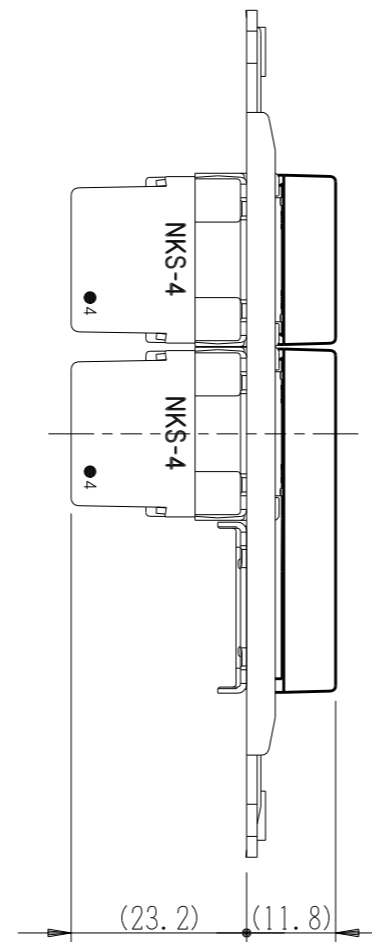

NKW02314

NK SERIE

埋込スイッチセット

4路+4路

第三角法

番号	名称	個数	型番	備考
1	スイッチ[4路]	2		15A-300V
2	操作板サポート	1		
3	操作板[トリプル]	1		
4	操作板[ダブル]	1		
5	取付枠	1		

- 連用プレート(大角穴3口用)に取り付けることができます。  
推奨プレート：NKシリーズプレート(品番：NKP-3UF ほか)
- ボックスねじは必要以上に締め過ぎないでください。  
適正締付トルク：0.4N・m(4.1kgf・cm)以下
- 操作板は取り外しできません。

- ・NKW02314 PW：ピュアホワイト色
- ・NKW02314 SG：ソリッドグレー色
- ・NKW02314 SB：ソフトブラック色

※仕様及び外観は商品改良のため、予告なく変更する事がありますので、都度、最新版をご確認ください。

作成

2021年12月20日

神保電器株式会社