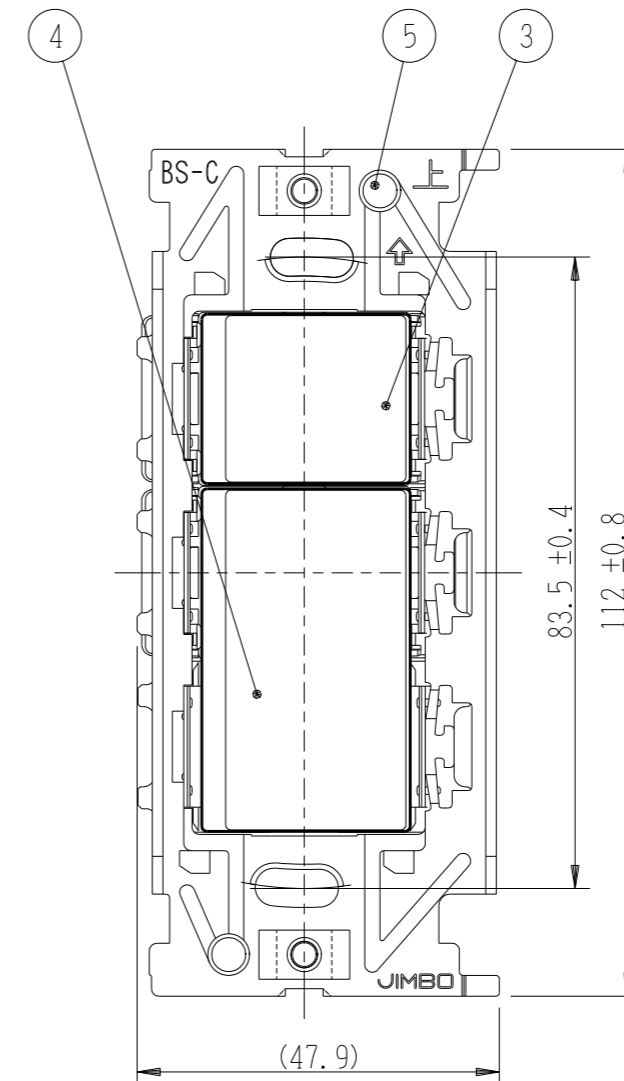

NKW02314

NK SERIE

埋込スイッチセット

4路+4路

第三角法

番号	名称	個数	型番	備考
1	スイッチ[4路]	2		15A-300V
2	操作板サポート	1		
3	操作板[トリプル]	1		
4	操作板[ダブル]	1		
5	取付枠	1		

- 連用プレート(大角穴3口用)に取り付けることができます。  
推奨プレート：NKシリーズプレート(品番：NKP-3UF ほか)
- ボックスねじは必要以上に締め過ぎないでください。  
適正締付トルク：0.4N・m(4.1kgf・cm)以下
- 操作板は取り外しできません。

- ・NKW02314 PW：ピュアホワイト色
- ・NKW02314 SG：ソリッドグレー色
- ・NKW02314 SB：ソフトブラック色

※仕様及び外観は商品改良のため、予告なく変更する事がありますので、都度、最新版をご確認ください。

作成

2021年12月20日

神保電器株式会社