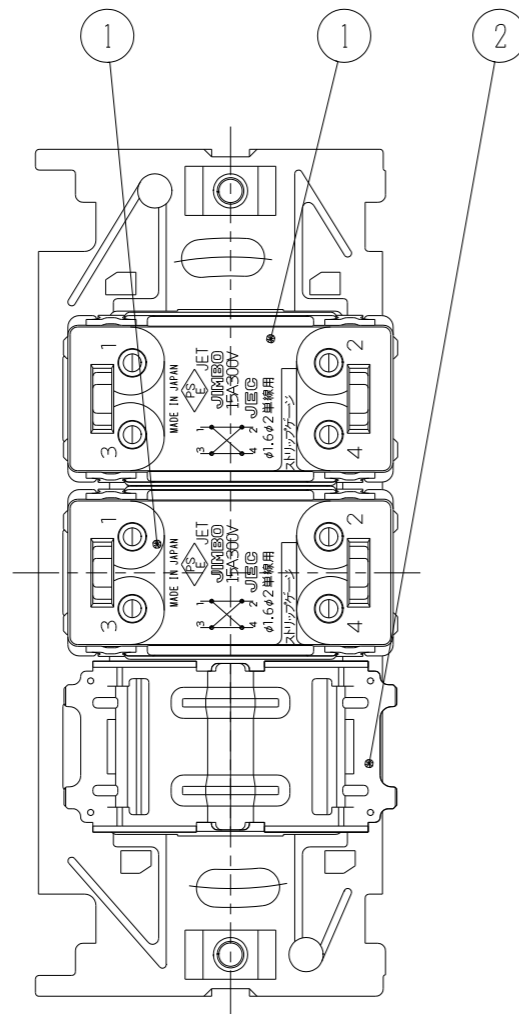

NKW02314

NK SERIE

埋込スイッチセット

4路+4路

第三角法

番号	名称	個数	型番	備考
1	スイッチ[4路]	2		15A-300V
2	操作板サポート	1		
3	操作板[トリプル]	1		
4	操作板[ダブル]	1		
5	取付枠	1		

- 連用プレート(大角穴3口用)に取り付けることができます。  
推奨プレート：NKシリーズプレート(品番：NKP-3UF ほか)
- ボックスねじは必要以上に締め過ぎないでください。  
適正締付トルク：0.4N・m(4.1kgf・cm)以下
- 操作板は取り外しできません。

- ・NKW02314 PW：ピュアホワイト色
- ・NKW02314 SG：ソリッドグレー色
- ・NKW02314 SB：ソフトブラック色

※仕様及び外観は商品改良のため、予告なく変更する事がありますので、都度、最新版をご確認ください。

作成

2021年12月20日

神保電器株式会社