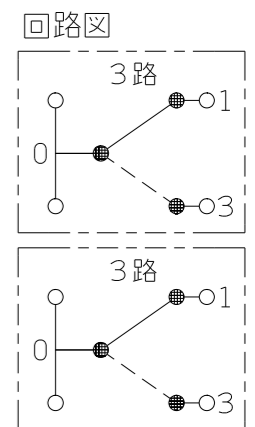

NKW02308

NK SERIE

埋込スイッチセット

3路+3路

第三角法

- 連用プレート(大角穴3口用)に取り付けることができます。
推奨プレート：NKシリーズプレート(品番：NKP-3UF ほか)
- 3路スイッチを片切用として使用される場合は、0-1端子に接続してください。
- ボックスねじは必要以上に締め過ぎないでください。
適正締めトルク：0.4N・m(4.1kgf・cm)以下
- 操作板は取り外しできません。

番号	名称	個数	型番	備考
1	スイッチ[3路]	2		15A-300V
2	操作板サポート	1		
3	操作板[トリプル]	1		
4	操作板[ダブル]	1		
5	取付枠	1		

- ・NKW02308 PW：ピュアホワイト色
- ・NKW02308 SG：ソリッドグレー色
- ・NKW02308 SB：ソフトブラック色

※ 仕様及び外観は商品改良のため、予告なく変更する事がありますので、都度、最新版をご確認ください。