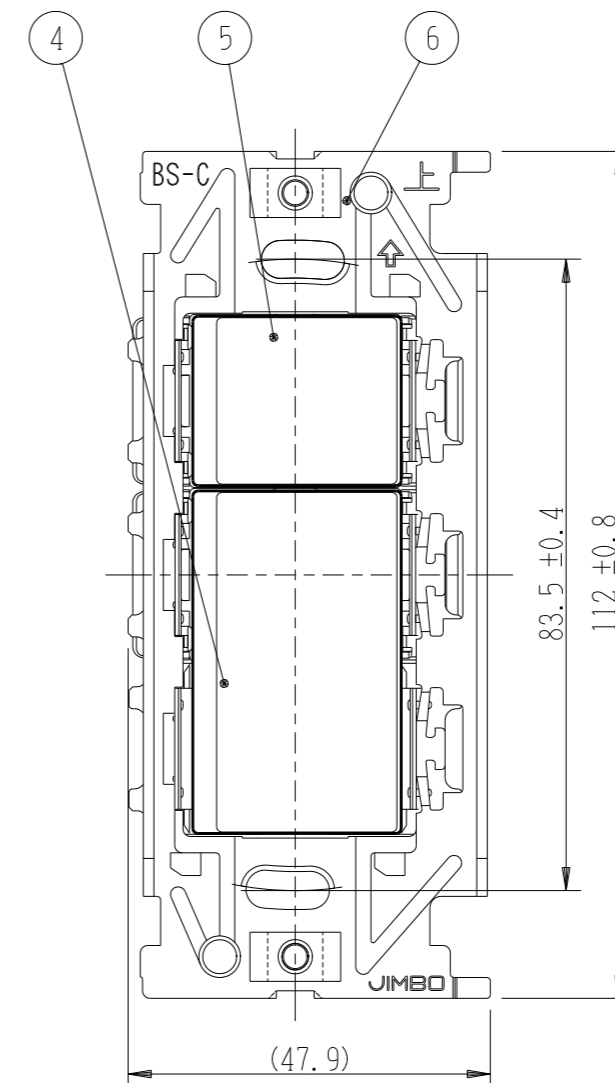

NKW02308

NK SERIE

埋込スイッチセット

3路+3路

第三角法

- 連用プレート(大角穴3口用)に取り付けることができます。
推奨プレート：NKシリーズプレート(品番：NKP-3UF ほか)
- 3路スイッチを片切用として使用される場合は、0-1端子に接続してください。
- ボックスねじは必要以上に締め過ぎないでください。
適正締めトルク：0.4N・m(4.1kgf・cm)以下
- 操作板は取り外しできません。

番号	名称	個数	型番	備考
1	スイッチ[3路]	2		15A-300V
2	操作板サポート	1		
3	操作板[トリプル]	1		
4	操作板[ダブル]	1		
5	取付枠	1		

- ・NKW02308 PW：ピュアホワイト色
- ・NKW02308 SG：ソリッドグレー色
- ・NKW02308 SB：ソフトブラック色

※ 仕様及び外観は商品改良のため、予告なく変更する事がありますので、都度、最新版をご確認ください。