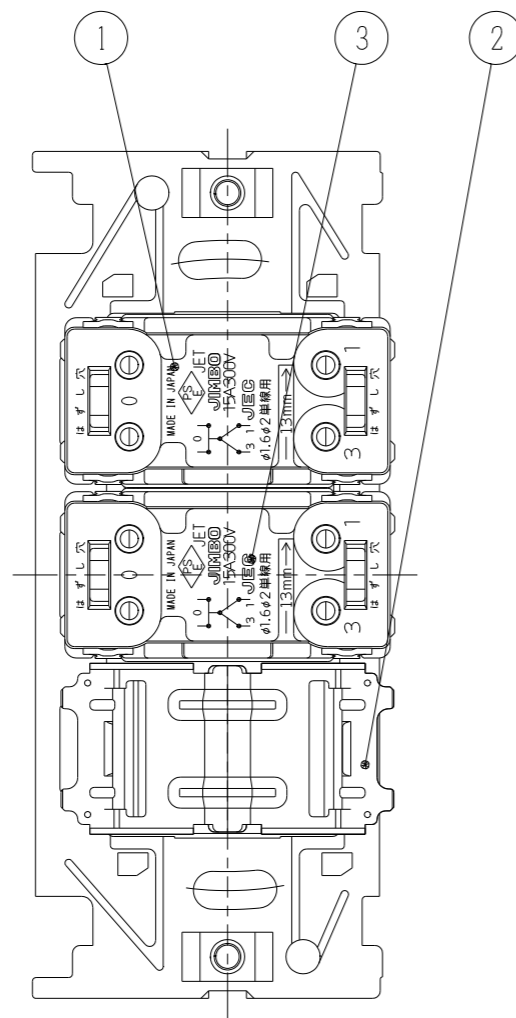

NKW02308

NK SERIE

埋込スイッチセット

3路+3路

第三角法

- 連用プレート(大角穴3口用)に取り付けることができます。
推奨プレート：NKシリーズプレート(品番：NKP-3UF ほか)
- 3路スイッチを片切用として使用される場合は、0-1端子に接続してください。
- ボックスねじは必要以上に締め過ぎないでください。
適正締めトルク：0.4N・m(4.1kgf・cm)以下
- 操作板は取り外しできません。

番号	名称	個数	型番	備考
1	スイッチ[3路]	2		15A-300V
2	操作板サポート	1		
3	操作板[トリプル]	1		
4	操作板[ダブル]	1		
5	取付枠	1		

- ・NKW02308 PW：ピュアホワイト色
- ・NKW02308 SG：ソリッドグレー色
- ・NKW02308 SB：ソフトブラック色

※ 仕様及び外観は商品改良のため、予告なく変更する事がありますので、都度、最新版をご確認ください。