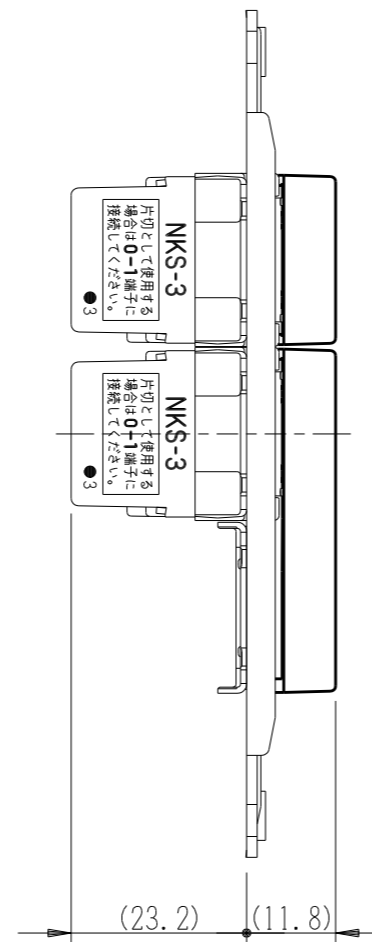

NKW02308

NK SERIE

埋込スイッチセット

3路+3路

第三角法

- 連用プレート(大角穴3口用)に取り付けることができます。
推奨プレート：NKシリーズプレート(品番：NKP-3UF ほか)
- 3路スイッチを片切用として使用される場合は、0-1端子に接続してください。
- ボックスねじは必要以上に締め過ぎないでください。
適正締めトルク：0.4N・m(4.1kgf・cm)以下
- 操作板は取り外しできません。

番号	名称	個数	型番	備考
1	スイッチ[3路]	2		15A-300V
2	操作板サポート	1		
3	操作板[トリプル]	1		
4	操作板[ダブル]	1		
5	取付枠	1		

- ・NKW02308 PW：ピュアホワイト色
- ・NKW02308 SG：ソリッドグレー色
- ・NKW02308 SB：ソフトブラック色

※ 仕様及び外観は商品改良のため、予告なく変更する事がありますので、都度、最新版をご確認ください。