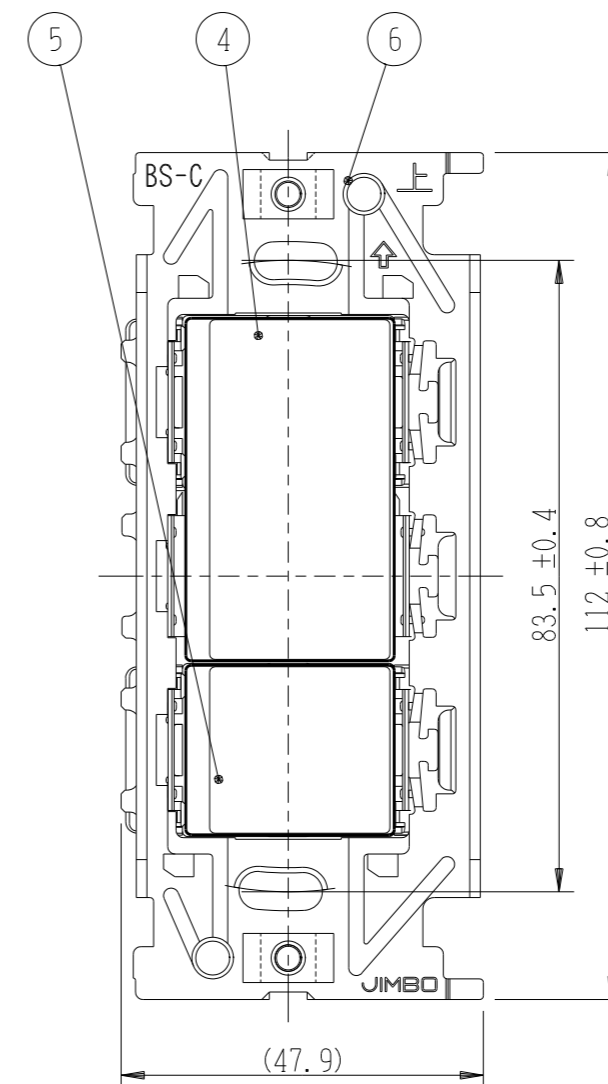

NKW02063

NK SERIE

埋込スイッチセット

4路+3路

第三角法

- 連用プレート(大角穴3口用)に取り付けることができます。
推奨プレート：NKシリーズプレート(品番：NKP-3UF ほか)
- 3路スイッチを片切用として使用される場合は、0-1端子に接続してください。
- ボックスねじは必要以上に締め過ぎないでください。
適正締付トルク：0.4N・m(4.1kgf・cm)以下
- 操作板は取り外しできません。

番号	名称	個数	型番	備考
1	スイッチ[4路]	1		15A-300V
2	スイッチ[3路]	1		15A-300V
3	操作板サポート	1		
4	操作板[ダブル]	1		
5	操作板[トリプル]	1		
6	取付枠	1		

- NKW02063 PW：ピュアホワイト色
- NKW02063 SG：ソリッドグレー色
- NKW02063 SB：ソフトブラック色

※仕様及び外観は商品改良のため、予告なく変更する事がありますので、都度、最新版をご確認ください。