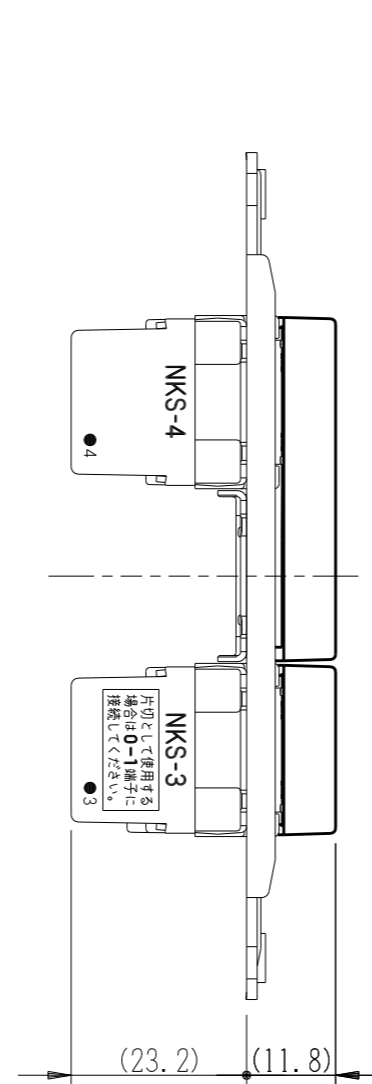

NKW02063

NK SERIE

埋込スイッチセット

4路+3路

第三角法

- 連用プレート(大角穴3口用)に取り付けることができます。
推奨プレート：NKシリーズプレート(品番：NKP-3UF ほか)
- 3路スイッチを片切用として使用される場合は、0-1端子に接続してください。
- ボックスねじは必要以上に締め過ぎないでください。
適正締付トルク：0.4N・m(4.1kgf・cm)以下
- 操作板は取り外しできません。

番号	名称	個数	型番	備考
1	スイッチ[4路]	1		15A-300V
2	スイッチ[3路]	1		15A-300V
3	操作板サポート	1		
4	操作板[ダブル]	1		
5	操作板[トリプル]	1		
6	取付枠	1		

- NKW02063 PW：ピュアホワイト色
- NKW02063 SG：ソリッドグレー色
- NKW02063 SB：ソフトブラック色

※仕様及び外観は商品改良のため、予告なく変更する事がありますので、都度、最新版をご確認ください。