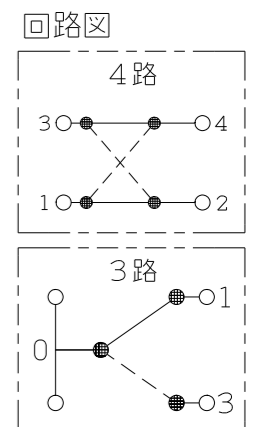

NKW02063

NK SERIE

埋込スイッチセット

4路+3路

第三角法

- 連用プレート(大角穴3口用)に取り付けることができます。
推奨プレート：NKシリーズプレート(品番：NKP-3UF ほか)
- 3路スイッチを片切用として使用される場合は、0-1端子に接続してください。
- ボックスねじは必要以上に締め過ぎないでください。
適正締付トルク：0.4N・m(4.1kgf・cm)以下
- 操作板は取り外しできません。

番号	名称	個数	型番	備考
1	スイッチ[4路]	1		15A-300V
2	スイッチ[3路]	1		15A-300V
3	操作板サポート	1		
4	操作板[ダブル]	1		
5	操作板[トリプル]	1		
6	取付枠	1		

- NKW02063 PW：ピュアホワイト色
- NKW02063 SG：ソリッドグレー色
- NKW02063 SB：ソフトブラック色

※仕様及び外観は商品改良のため、予告なく変更する事がありますので、都度、最新版をご確認ください。