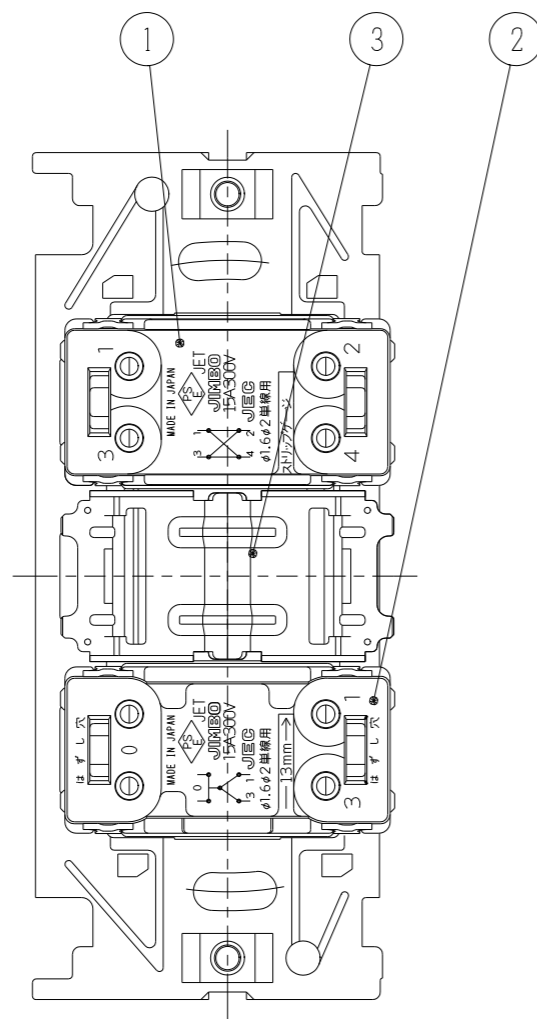

NKW02063

NK SERIE

埋込スイッチセット

4路+3路

第三角法

- 連用プレート(大角穴3口用)に取り付けることができます。
推奨プレート：NKシリーズプレート(品番：NKP-3UF ほか)
- 3路スイッチを片切用として使用される場合は、0-1端子に接続してください。
- ボックスねじは必要以上に締め過ぎないでください。
適正締付トルク：0.4N・m(4.1kgf・cm)以下
- 操作板は取り外しできません。

番号	名称	個数	型番	備考
1	スイッチ[4路]	1		15A-300V
2	スイッチ[3路]	1		15A-300V
3	操作板サポート	1		
4	操作板[ダブル]	1		
5	操作板[トリプル]	1		
6	取付枠	1		

- NKW02063 PW：ピュアホワイト色
- NKW02063 SG：ソリッドグレー色
- NKW02063 SB：ソフトブラック色

※仕様及び外観は商品改良のため、予告なく変更する事がありますので、都度、最新版をご確認ください。