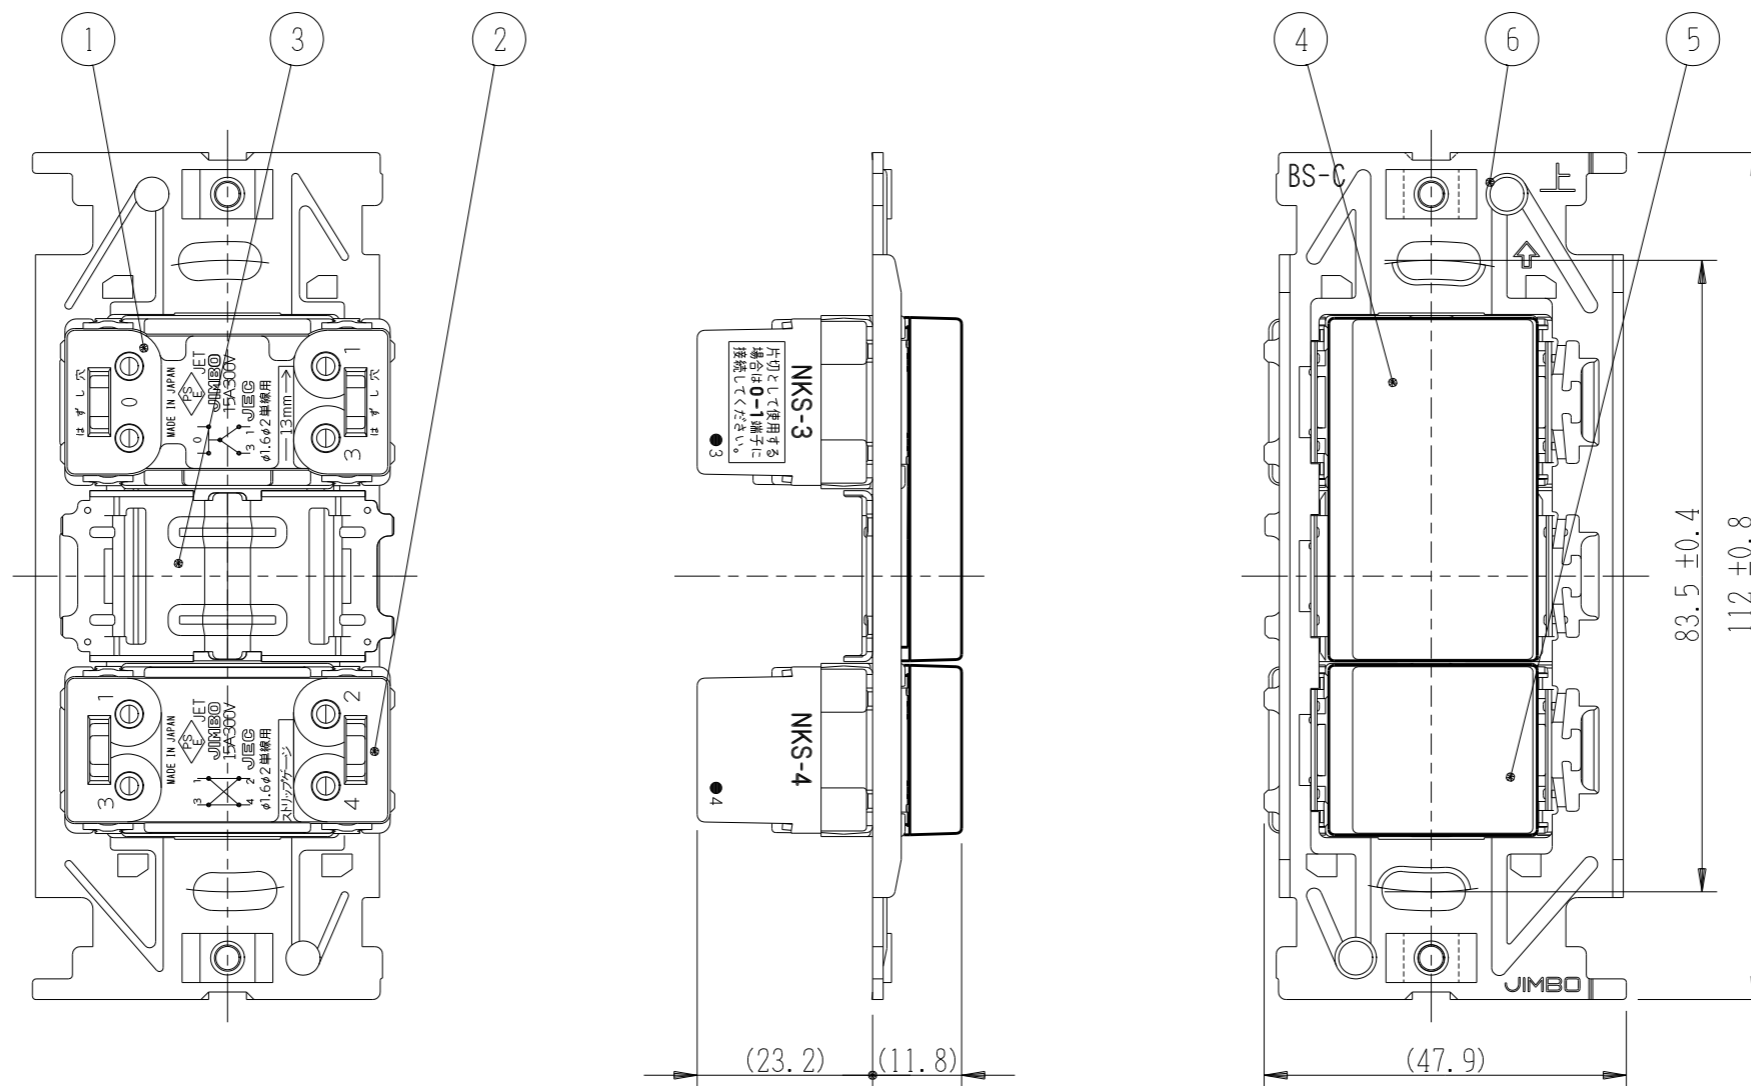

NKW02038

NK SERIE

埋込スイッチセット

3路+4路

第三角法

- 連用プレート(大角穴3口用)に取り付けることができます。
推奨プレート：NKシリーズプレート(品番：NKP-3UF ほか)
- 3路スイッチを片切用として使用される場合は、0-1端子に接続してください。
- ボックスねじは必要以上に締め過ぎないでください。
適正締付トルク：0.4N・m(4.1kgf・cm)以下
- 操作板は取り外しできません。

番号	名称	個数	型番	備考
1	スイッチ[3路]	1		15A-300V
2	スイッチ[4路]	1		15A-300V
3	操作板サポート	1		
4	操作板[ダブル]	1		
5	操作板[トリプル]	1		
6	取付枠	1		

- NKW02038 PW：ピュアホワイト色
- NKW02038 SG：ソリッドグレー色
- NKW02038 SB：ソフトブラック色

※仕様及び外観は商品改良のため、予告なく変更する事がありますので、都度、最新版をご確認ください。