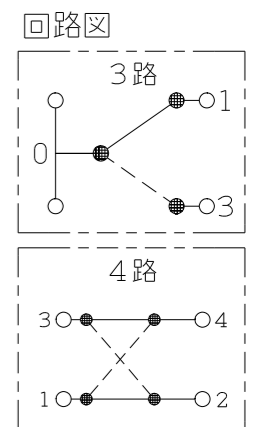

NKW02038

NK SERIE

埋込スイッチセット

3路+4路

第三角法

- 連用プレート(大角穴3口用)に取り付けることができます。
推奨プレート：NKシリーズプレート(品番：NKP-3UF ほか)
- 3路スイッチを片切用として使用される場合は、0-1端子に接続してください。
- ボックスねじは必要以上に締め過ぎないでください。
適正締付トルク：0.4N・m(4.1kgf・cm)以下
- 操作板は取り外しできません。

番号	名称	個数	型番	備考
1	スイッチ[3路]	1		15A-300V
2	スイッチ[4路]	1		15A-300V
3	操作板サポート	1		
4	操作板[ダブル]	1		
5	操作板[トリプル]	1		
6	取付枠	1		

- NKW02038 PW：ピュアホワイト色
- NKW02038 SG：ソリッドグレー色
- NKW02038 SB：ソフトブラック色

※仕様及び外観は商品改良のため、予告なく変更する事がありますので、都度、最新版をご確認ください。