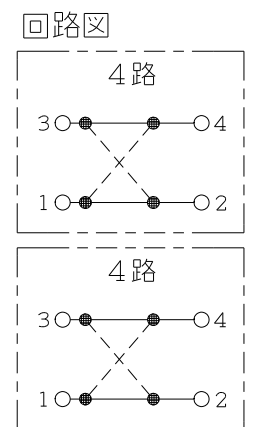

NKW02014

NK SERIE

埋込スイッチセット

4路+4路

第三角法

番号	名称	個数	型番	備考
1	スイッチ[4路]	2		15A-300V
2	操作板サポート	1		
3	操作板[ダブル]	1		
4	操作板[トリプル]	1		
5	取付枠	1		

- ●連用プレート(大角穴3口用)に取り付けることができます。
  推奨プレート：NKシリーズプレート(品番：NKP-3UF ほか)
- ●ボックスねじは必要以上に締め過ぎないでください。
  適正締めトルク：0.4N・m(4.1kgf・cm)以下
- ●操作板は取り外しできません。

- ・NKW02014 PW：ピュアホワイト色
- ・NKW02014 SG：ソリッドグレー色
- ・NKW02014 SB：ソフトブラック色

※仕様及び外観は商品改良のため、予告なく変更する事がありますので、都度、最新版をご確認ください。