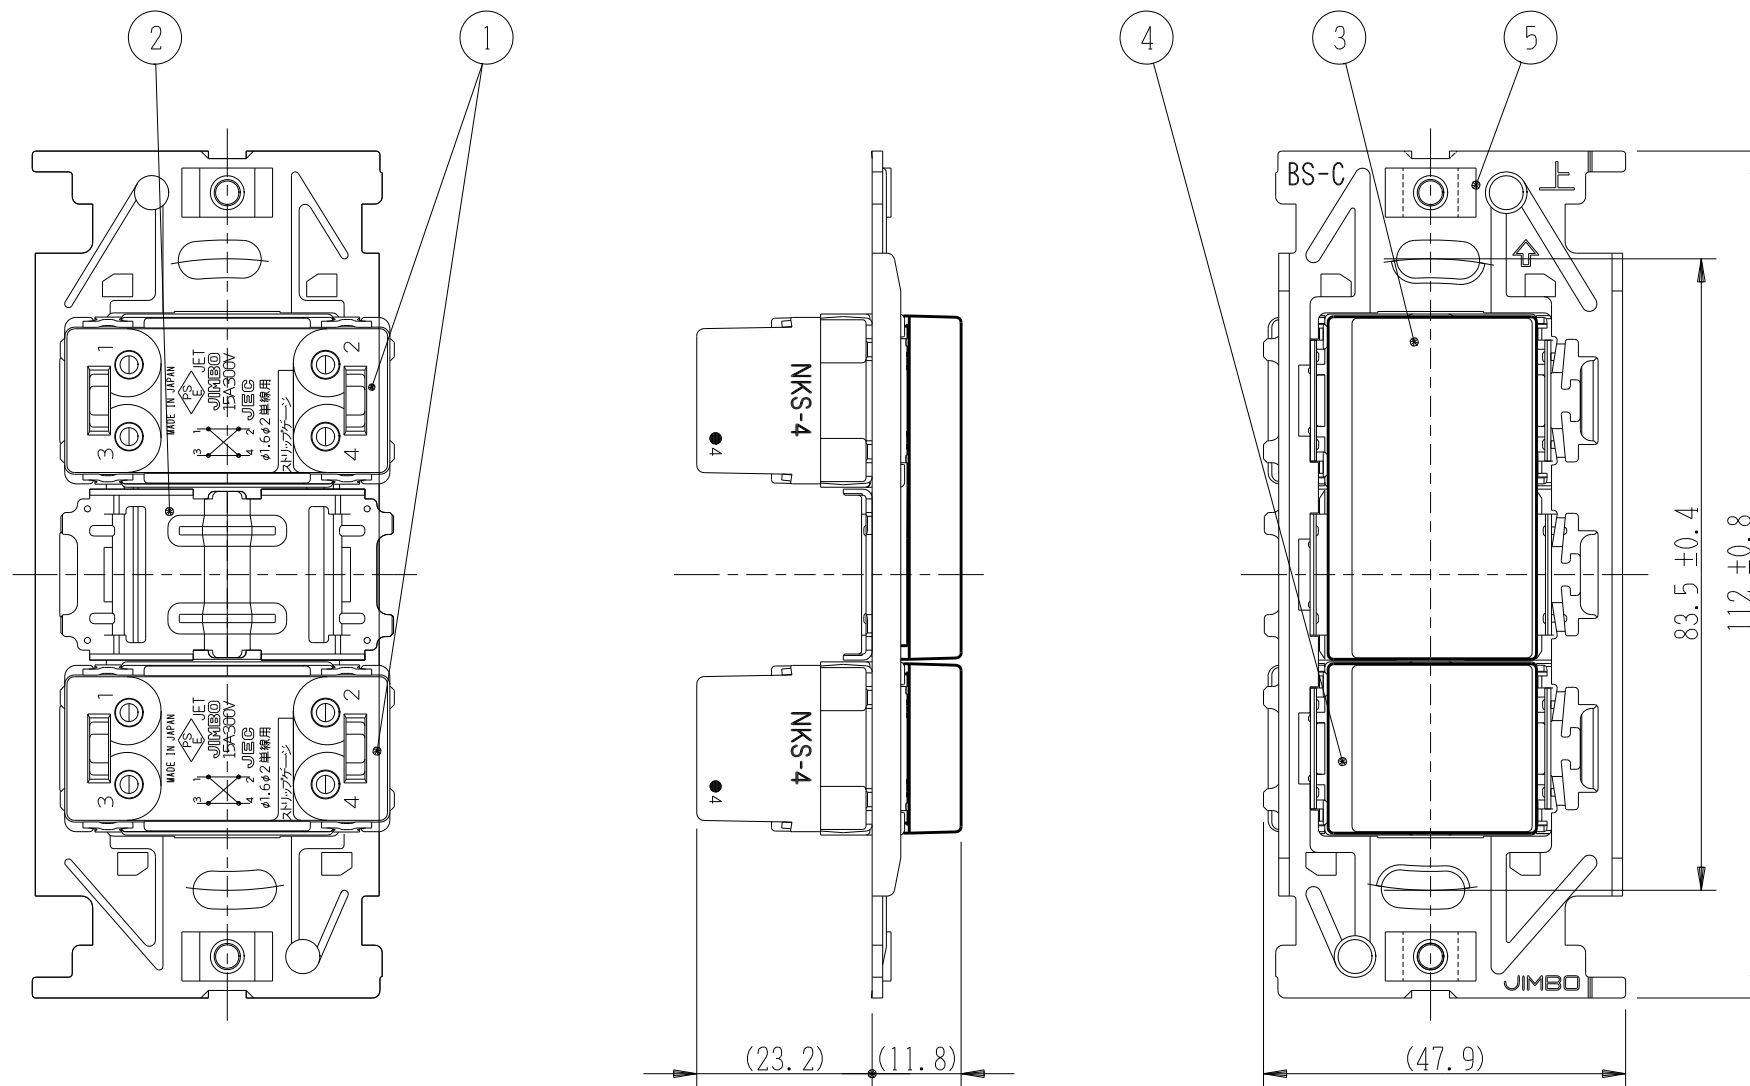

NKW02014

NK SERIE

埋込スイッチセット

4路+4路

第三角法

番号	名称	個数	型番	備考
1	スイッチ[4路]	2		15A-300V
2	操作板サポート	1		
3	操作板[ダブル]	1		
4	操作板[トリプル]	1		
5	取付枠	1		

- 連用プレート(大角穴3口用)に取り付けることができます。
推奨プレート：NKシリーズプレート(品番：NKP-3UF ほか)
- ボックスねじは必要以上に締め過ぎないでください。
適正締めトルク：0.4N・m(4.1kgf・cm)以下
- 操作板は取り外しできません。

- ・NKW02014 PW：ピュアホワイト色
- ・NKW02014 SG：ソリッドグレー色
- ・NKW02014 SB：ソフトブラック色

※仕様及び外観は商品改良のため、予告なく変更する事がありますので、都度、最新版をご確認ください。