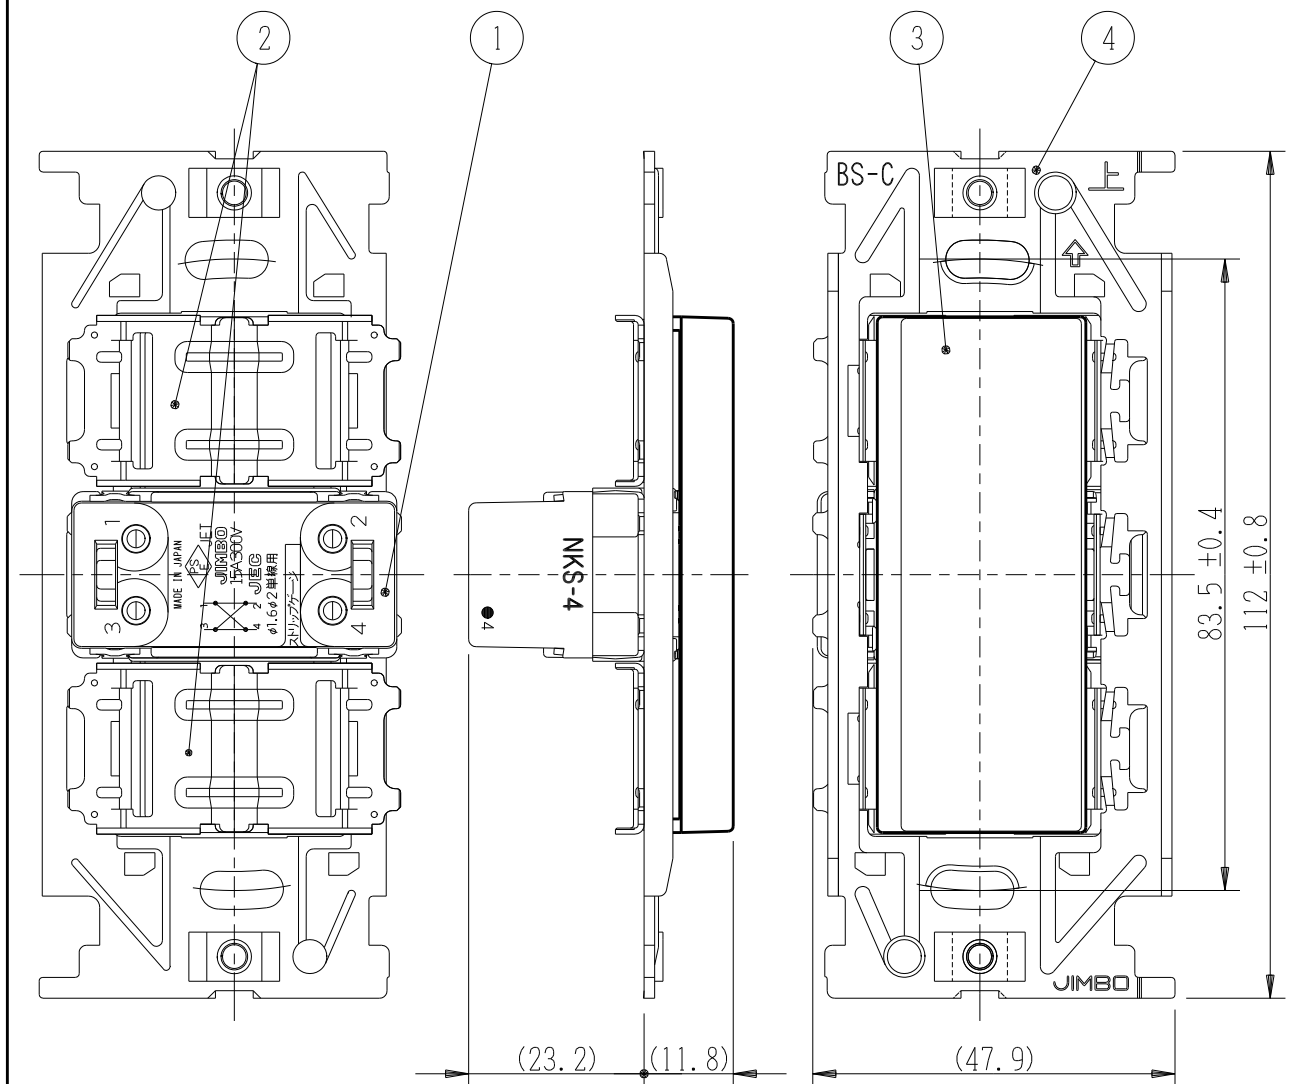

製 番	NKW01014	製 品 名	NK SERIE 埋込スイッチセット		
			4路		第三角法
番号	名称	個数	型番	備考	
1	スイッチ[4路]	1		15A-300V	
2	操作板サポート	2			----
3	操作板[シングル]	1			
4	取付枠	1			

- NKW01014 PW: ピュアホワイト色
- NKW01014 SG: ソリッドグレー色
- NKW01014 SB: ソフトブラック色

- 連用プレート (大角穴3口用)に取り付けることができます。  
推奨プレート: NKシリーズプレート (品番: NKP-3UF ほか)
- ボックスねじは必要以上に締め過ぎないでください。  
適正締付トルク: 0.4N・m (4.1kgf・cm) 以下
- 操作板は取り外しできません。

回路図

※ 仕様及び外観は商品改良のため、予告なく変更する事がありますので、都度、最新版をご確認ください。