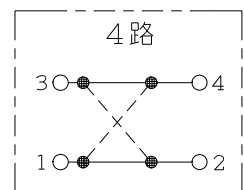

製 番	NKW01014	製 品 名	NK SERIE 埋込スイッチセット		
			4路		第三角法
番号	名称	個数	型番	備考	
1	スイッチ[4路]	1		15A-300V	
2	操作板サポート	2			----
3	操作板[シングル]	1			
4	取付枠	1			

- NKW01014 PW: ピュアホワイト色
- NKW01014 SG: ソリッドグレー色
- NKW01014 SB: ソフトブラック色

- 連用プレート (大角穴3口用)に取り付けることができます。  
推奨プレート: NKシリーズプレート (品番: NKP-3UF ほか)
- ボックスねじは必要以上に締め過ぎないでください。  
適正締付トルク: 0.4N・m (4.1kgf・cm) 以下
- 操作板は取り外しできません。

回路図

※ 仕様及び外観は商品改良のため、予告なく変更する事がありますので、都度、最新版をご確認ください。