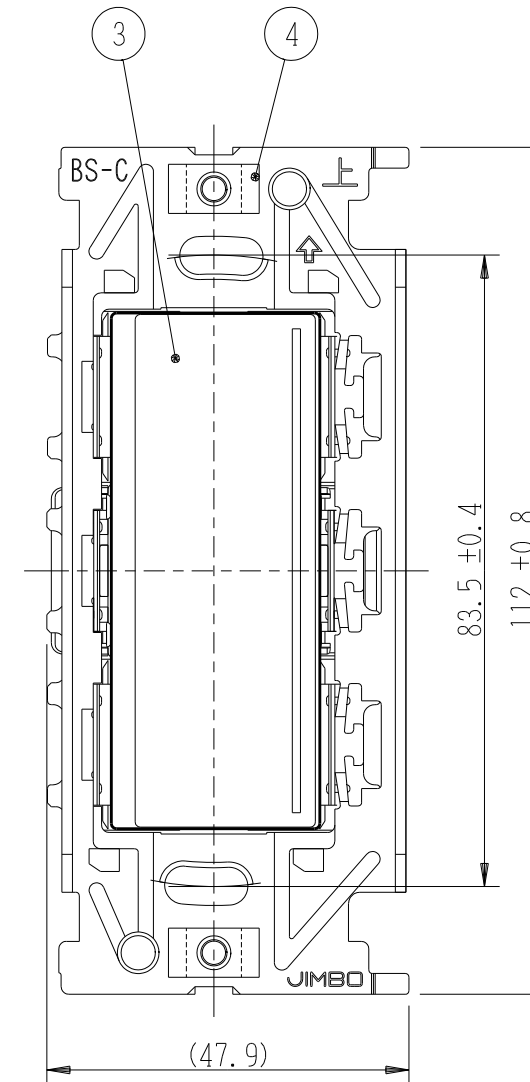

NKW01013

NK SERIE

埋込スイッチセット

3路ガイドチェック(低ワット)

NKW01013 PW: ヒューホワイト色
 NKW01013 SG: ソリッドグレー色
 NKW01013 SB: ソフトブラック色

第三角法

- 連用プレート(大角穴3口用)に取り付けることができます。
推奨プレート: NKシリーズプレート(品番: NKP-3UF ほか)
- 3路スイッチを片切用として使用される場合は、0-1端子に接続してください。
- ボックスねじは必要以上に締め過ぎないでください。
適正締めトルク: 0.4N・m(4.1kgf・cm) 以下
- 操作板は取り外してできません。

回路図

| 番号 | 名称 | 個数 | 型番 | 備考 |
|----|-----------------------|----|----|--------------|
| 1 | スイッチ[3路ガイドチェック(低ワット)] | 1 | | 0.5A-125V AC |
| 2 | 操作板サポート | 2 | | |
| 3 | 発光表示付き操作板[シングル] | 1 | | |
| 4 | 取付枠 | 1 | | |