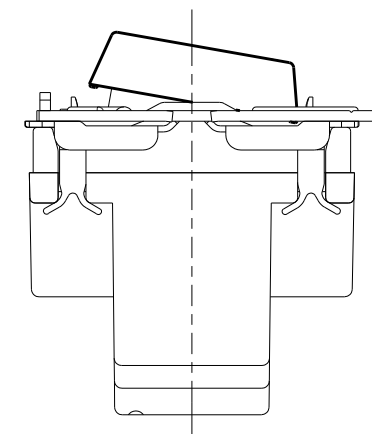

NKW01013

NK SERIE

埋込スイッチセット

3路ガイドチェック(低ワット)

NKW01013 PW: ヒューホワイト色
 NKW01013 SG: ソリッドグレー色
 NKW01013 SB: ソフトブラック色

第三角法

- 連用プレート(大角穴3口用)に取り付けることができます。
推奨プレート: NKシリーズプレート(品番: NKP-3UF ほか)
- 3路スイッチを片切用として使用される場合は、0-1端子に接続してください。
- ボックスねじは必要以上に締め過ぎないでください。
適正締めトルク: 0.4N・m(4.1kgf・cm) 以下
- 操作板は取り外してできません。

回路図

| 番号 | 名称 | 個数 | 型番 | 備考 |
|----|-----------------------|----|----|--------------|
| 1 | スイッチ[3路ガイドチェック(低ワット)] | 1 | | 0.5A-125V AC |
| 2 | 操作板サポート | 2 | | |
| 3 | 発光表示付き操作板[シングル] | 1 | | |
| 4 | 取付枠 | 1 | | |