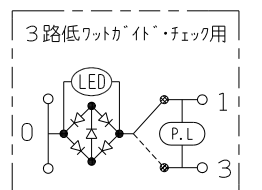

NKW01013

NK SERIE

埋込スイッチセット

3路ガイドチェック(低ワット)

NKW01013 PW: ヒューホワイト色
 NKW01013 SG: ソリッドグレー色
 NKW01013 SB: ソフトブラック色

第三角法

- 連用プレート(大角穴3口用)に取り付けることができます。
推奨プレート: NKシリーズプレート(品番: NKP-3UF ほか)
- 3路スイッチを片切用として使用される場合は、0-1端子に接続してください。
- ボックスねじは必要以上に締め過ぎないでください。
適正締めトルク: 0.4N・m(4.1kgf・cm) 以下
- 操作板は取り外してできません。

回路図

| 番号 | 名称 | 個数 | 型番 | 備考 |
|----|-----------------------|----|----|--------------|
| 1 | スイッチ[3路ガイドチェック(低ワット)] | 1 | | 0.5A-125V AC |
| 2 | 操作板サポート | 2 | | |
| 3 | 発光表示付き操作板[シングル] | 1 | | |
| 4 | 取付枠 | 1 | | |