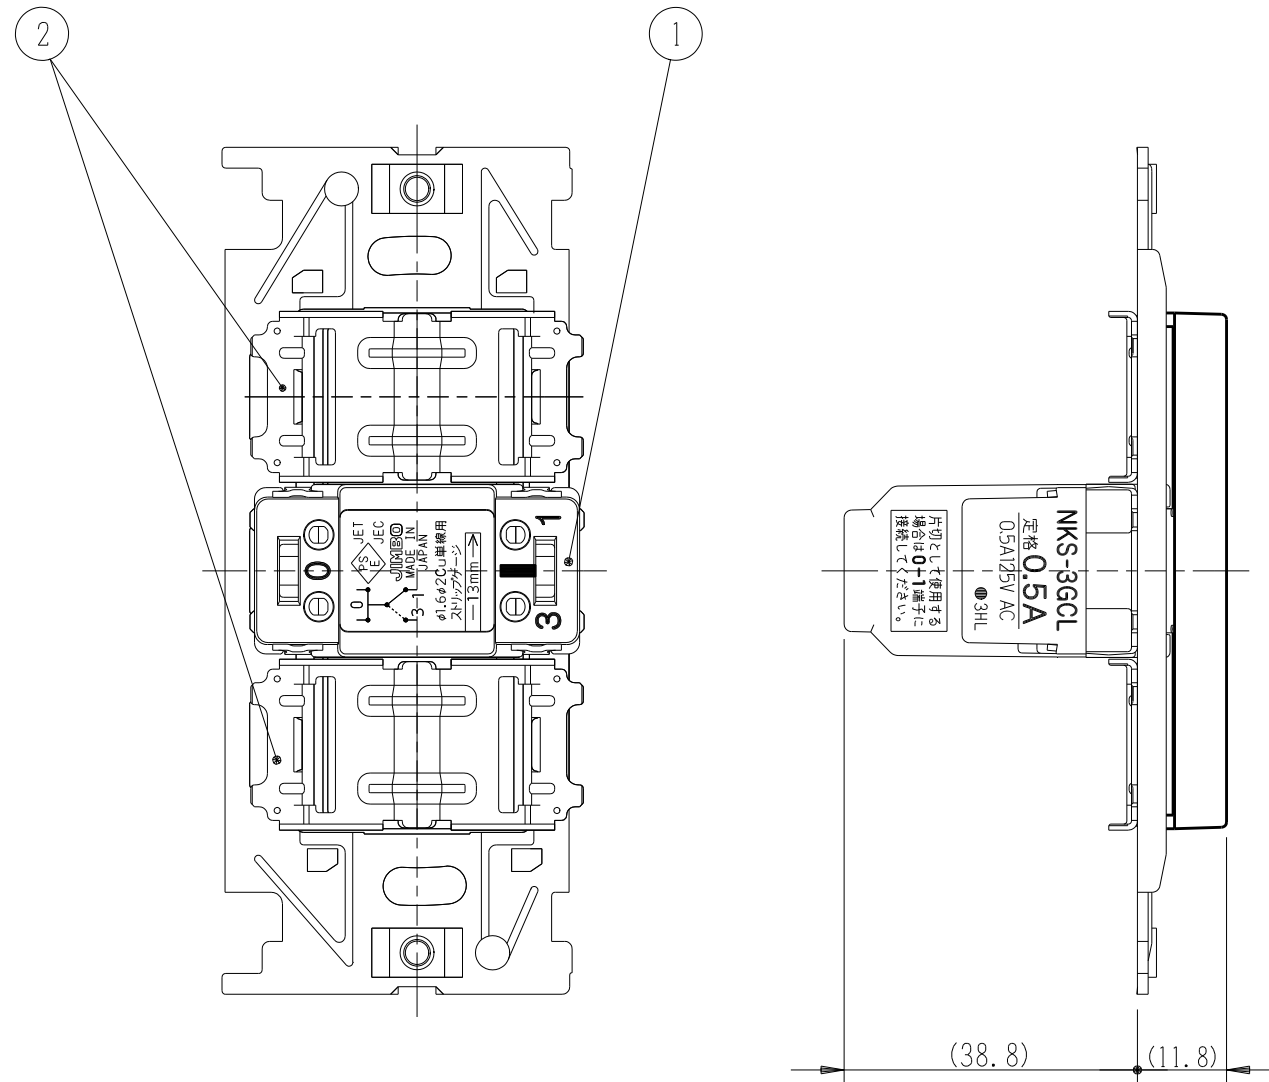

NKW01013

NK SERIE

埋込スイッチセット

3路ガイドチェック(低ワット)

NKW01013 PW: ヒューホワイト色
 NKW01013 SG: ソリッドグレー色
 NKW01013 SB: ソフトブラック色

第三角法

- 連用プレート(大角穴3口用)に取り付けることができます。
推奨プレート: NKシリーズプレート(品番: NKP-3UF ほか)
- 3路スイッチを片切用として使用される場合は、0-1端子に接続してください。
- ボックスねじは必要以上に締め過ぎないでください。
適正締めトルク: 0.4N・m(4.1kgf・cm) 以下
- 操作板は取り外してできません。

回路図

| 番号 | 名称 | 個数 | 型番 | 備考 |
|----|-----------------------|----|----|--------------|
| 1 | スイッチ[3路ガイドチェック(低ワット)] | 1 | | 0.5A-125V AC |
| 2 | 操作板サポート | 2 | | |
| 3 | 発光表示付き操作板[シングル] | 1 | | |
| 4 | 取付枠 | 1 | | |