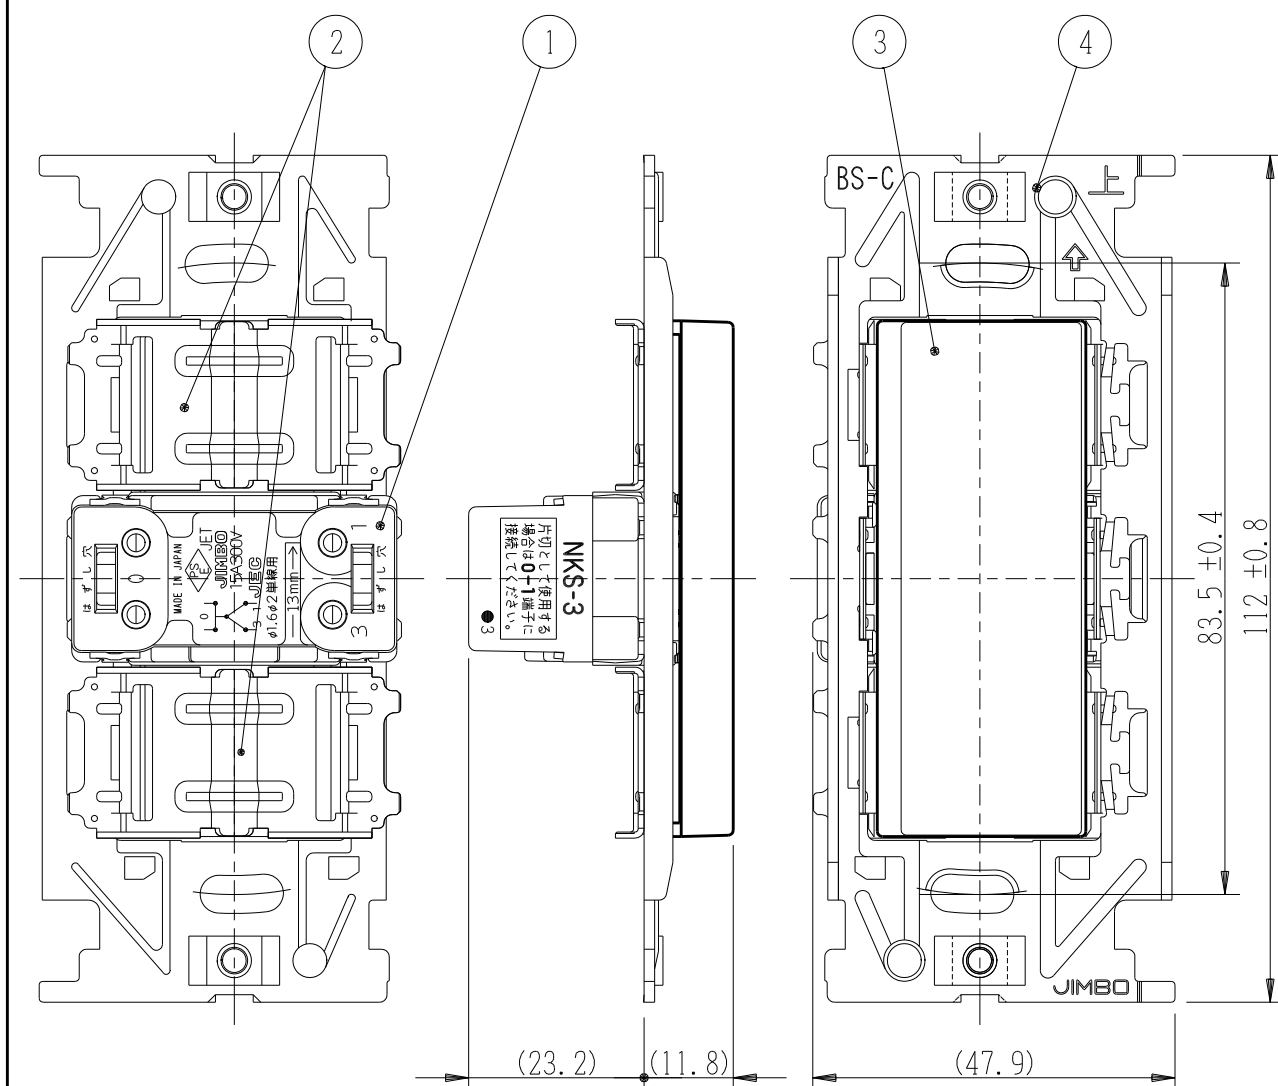

製 番	NKW01008	製 品 名	NK SERIE 埋込スイッチセット		
			3路		第三角法
番号	名称	個数	型番	備考	
1	スイッチ[3路]	1		15A-300V	
2	操作板サポート	2			----
3	操作板[シングル]	1			
4	取付枠	1			

- ・NKW01008 PW：ピュアホワイト色
- ・NKW01008 SG：ソリッドグレー色
- ・NKW01008 SB：ソフトブラック色

- 連用プレート(大角穴3口用)に取り付けることができます。
推奨プレート：NKシリーズプレート(品番：NKP-3UF ほか)
- 3路スイッチを片切用として使用される場合は、0-1端子に接続してください。
- ボックスねじは必要以上に締め過ぎないでください。
適正締付トルク：0.4N・m(4.1kgf・cm)以下
- 操作板は取り外しできません。

回路図

※ 仕様及び外観は商品改良のため、予告なく変更する事がありますので、都度、最新版をご確認ください。