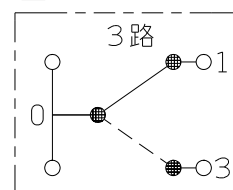

製 番	NKW01008	製 品 名	NK SERIE 埋込スイッチセット		
			3路		第三角法
番号	名称	個数	型番	備考	
1	スイッチ[3路]	1		15A-300V	
2	操作板サポート	2			----
3	操作板[シングル]	1			
4	取付枠	1			

- ・NKW01008 PW：ピュアホワイト色
- ・NKW01008 SG：ソリッドグレー色
- ・NKW01008 SB：ソフトブラック色

- 連用プレート(大角穴3口用)に取り付けることができます。
推奨プレート：NKシリーズプレート(品番：NKP-3UF ほか)
- 3路スイッチを片切用として使用される場合は、0-1端子に接続してください。
- ボックスねじは必要以上に締め過ぎないでください。
適正締付トルク：0.4N・m(4.1kgf・cm)以下
- 操作板は取り外しできません。

回路図

※ 仕様及び外観は商品改良のため、予告なく変更する事がありますので、都度、最新版をご確認ください。